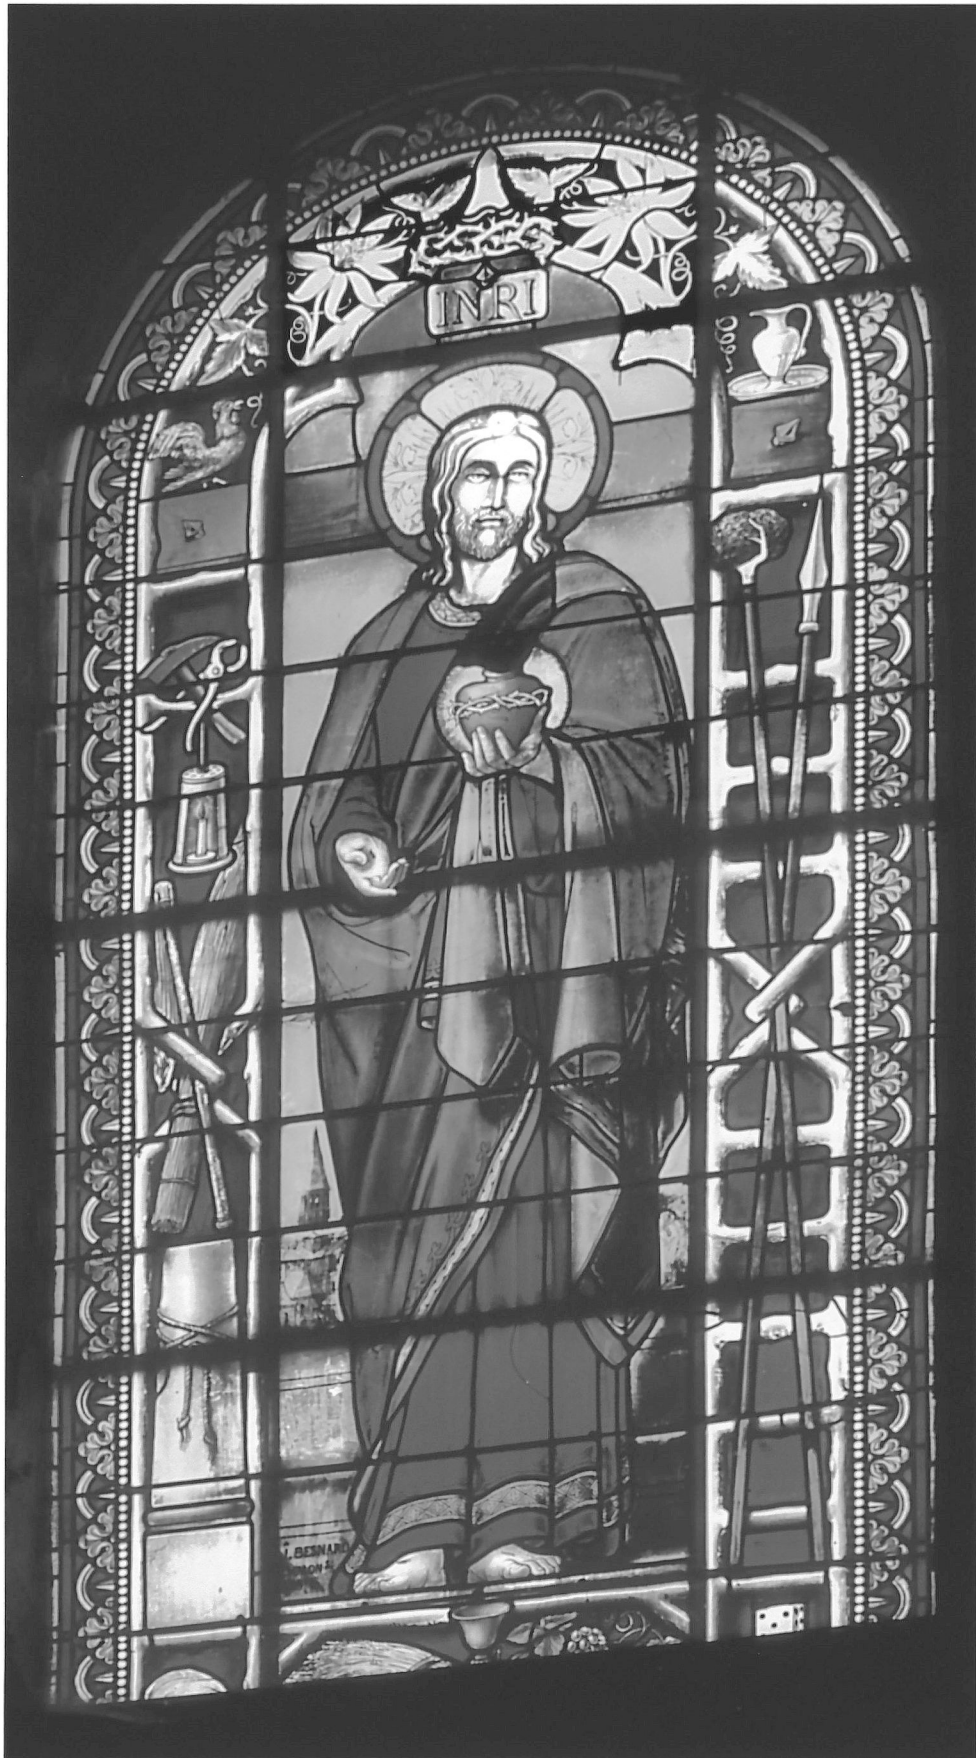

Fig. 06 2e fenêtre gauche de la nef (baie 6) : Vierge au Coeur immaculé.

02 71 0983 ZA