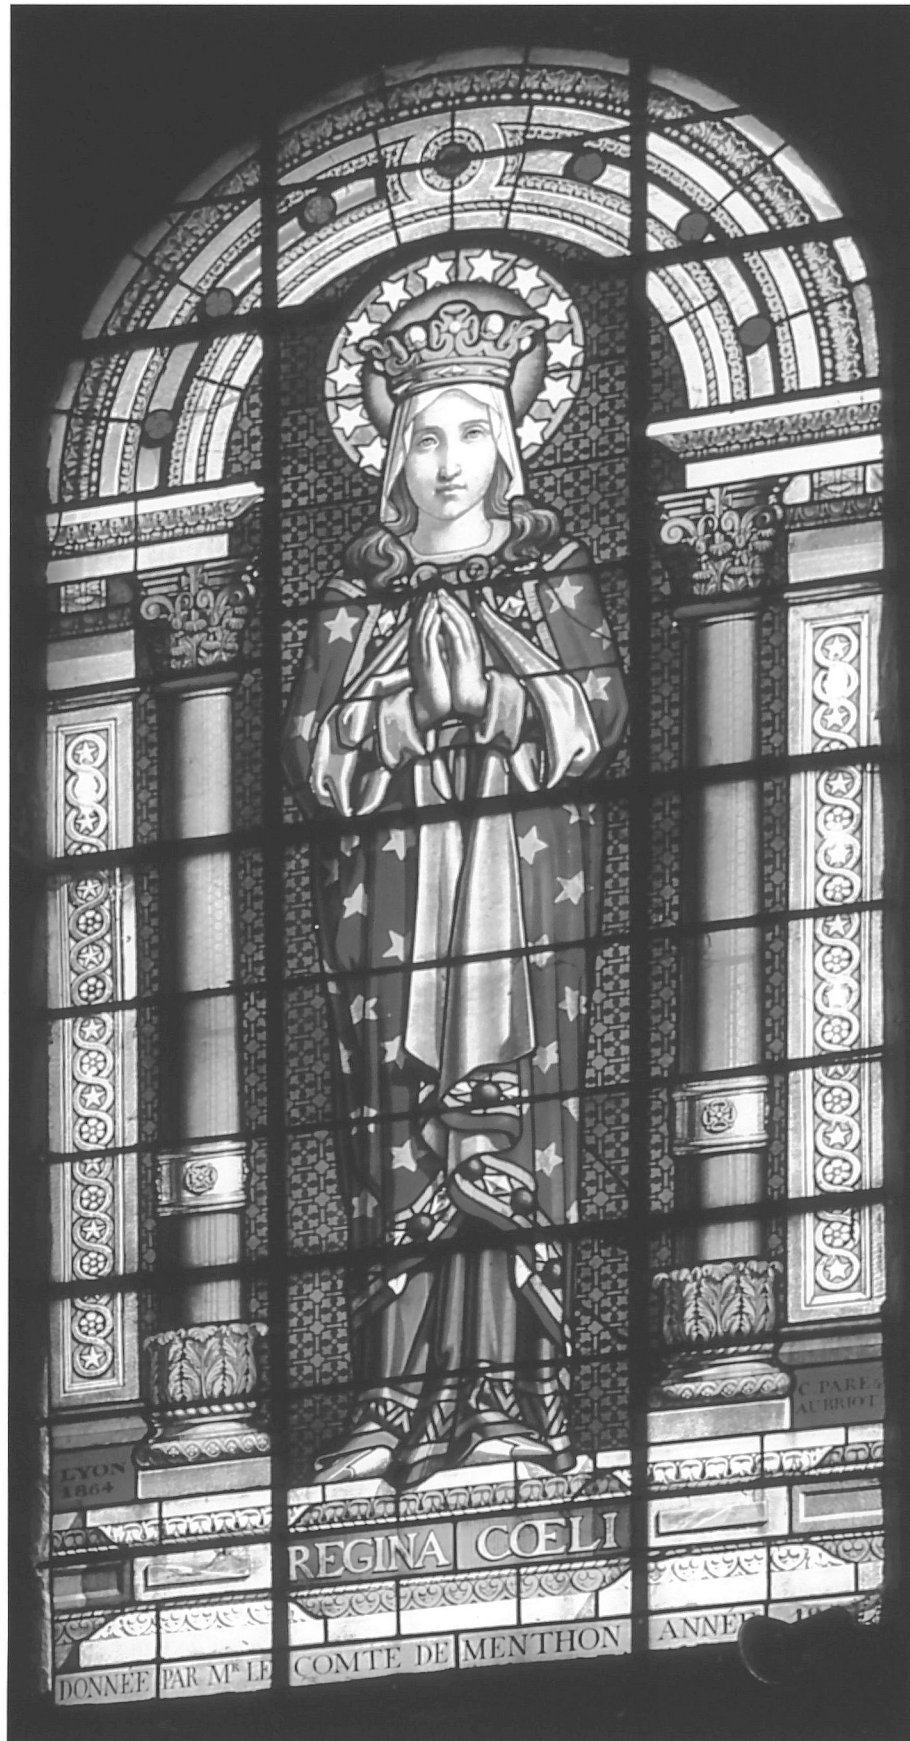

Département : 71 Référence : IM71000783  
Aire d'étude : Verdun-sur-le-Doubs  
Commune : Allerey-sur-Saône  
Adresse : R.D. 970  
Edifice contenant : église paroissiale de la Nativité de la Vierge (réf. : IA71000481).  
Emplacement : chœur, chapelles et nef  
Titre courant : **ensemble de 6 verrières figurées : Immaculée Conception, Vierge couronnée, Apparition du Sacré-Coeur à sainte Marguerite-Marie Alacocque, Apparition de la Vierge à sainte Bernadette, Sacré-Coeur et Vierge au Coeur immaculé.**  
Dénomination : verrières (6)  
Titre de l'oeuvre : Immaculée Conception ; Vierge couronnée ; Apparition du Sacré-Coeur à sainte Marguerite-Marie Alacocque ; Apparition de la Vierge à sainte Bernadette ; Sacré-Coeur ; Vierge au Coeur immaculé  
Précision : verrière figurée

## DESCRIPTION

Catégorie technique : vitrail

Structure : baie libre : en plein cintre

Matériaux et techniques : verre transparent (coloré) : grisaille sur verre ; plomb : réseau

Représentation et ornementation : Immaculée Conception ; Vierge : couronne ; Sacré-Coeur : apparition, sainte Marguerite Marie Alacocque ; Vierge : apparition, sainte Bernadette ; Sacré-Coeur ; Vierge Immaculée Conception dans la fenêtre axiale du chœur (baie 0) ; Vierge couronnée dans la fenêtre droite du chœur (baie 2) ; Apparition du Sacré-Coeur à sainte Marguerite-Marie Alacocque dans la fenêtre de la chapelle droite (baie 3) ; Apparition de la Vierge à sainte Bernadette dans la fenêtre de la chapelle gauche (baie 4) ; Vierge au Coeur immaculé dans la 2e fenêtre gauche de la nef (baie 5) ; Sacré-Coeur dans la 2e fenêtre droite de la nef (baie 6).

Fig. 01 Fenêtre axiale du choeur (baie 0) : Immaculée Conception

02 71 0986 ZA

Fig. 02 Fenêtre droite du chœur (baie 2) : Vierge couronnée, reine du ciel.

02 71 0985 ZA

Fig. 03

Fenêtre de la chapelle droite (baie 3) : Apparition du Sacré-Coeur à sainte Marguerite-Marie Alacocque.