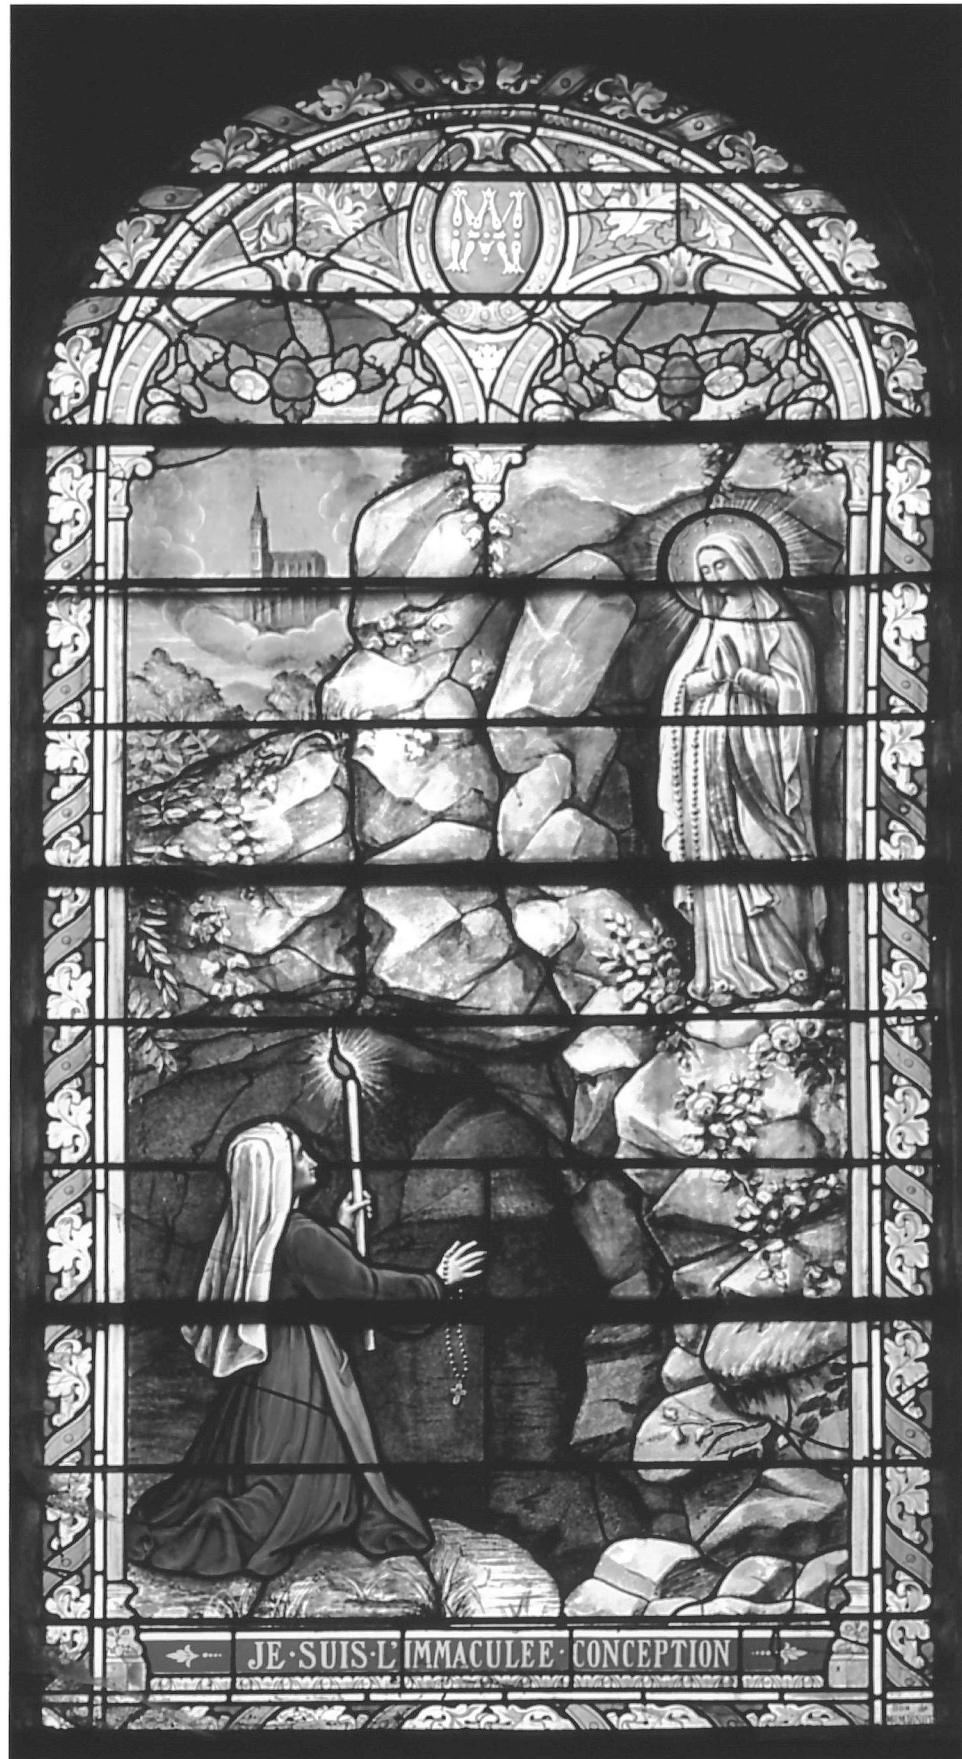

Fig. 05 2e fenêtre droite de la nef (baie 6) : Sacré-Coeur.

Fig. 04

02 71 0984 ZA