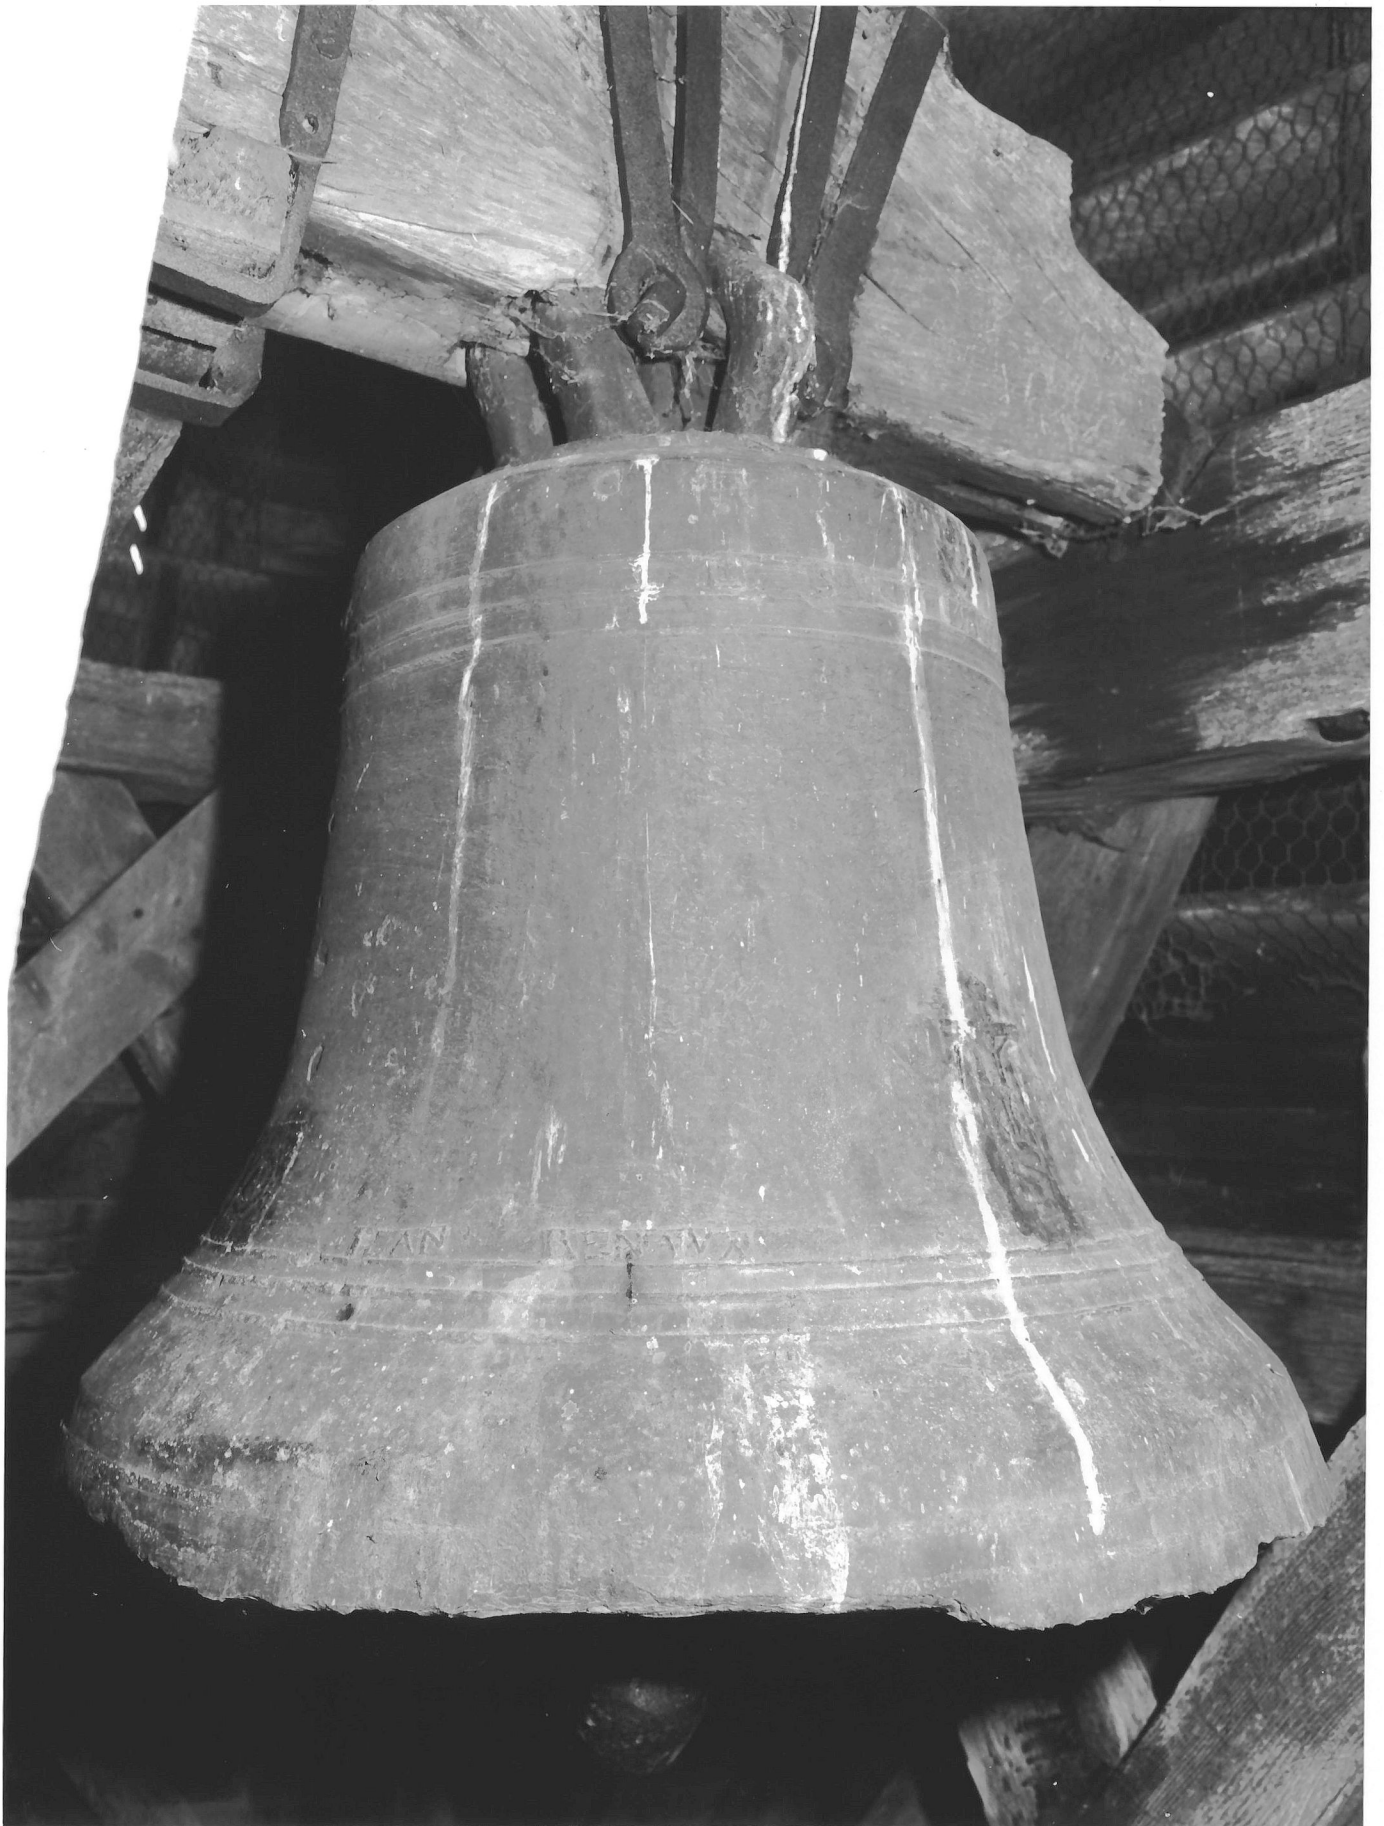

Département : 71 Référence : IM71000742
Aire d'étude : Verdun-sur-le-Doubs
Commune : Mont-lès-Seurre
Adresse : chemin rural dit de l' Abreuvoir
Edifice contenant : église paroissiale Saint-Martin (réf. : IA71000475). Emplacement :
beffroi.
Titre courant : **cloche**
Dénomination : cloche

© Inventaire général, 2001

DESCRIPTION

Catégorie technique : fonderie de cloches

Matériaux et techniques : bronze : décor en relief

Description : Cloche à 6 anses, mouton en bois, battant piriforme en fer, baudrier moderne en cuir ; actionnement manuel par corde et bras en bois ; inscription sur 1 ligne. Les reliefs d'applique semblent rapportés.

Représentation et ornementation : Christ en croix ; sainte Madeleine ; saint Martin : évêque ; angelot
Christ en croix avec Marie-Madeleine au pied de la croix sur la faussure, face antérieure ; saint Martin, évêque sur l'autre face ; têtes d'angelot sur le vase supérieur.

HISTORIQUE

Auteur(s) : Renaux Jean : fondeur de cloches

Datation : 3e quart 18e siècle , 1764

Fig. 01 Vue d'ensemble.

01 71 1184 X

Fig. 02 Côté cachet du fondeur.

01 71 1185 X

Fig. 03 Vase supérieur et mouton.