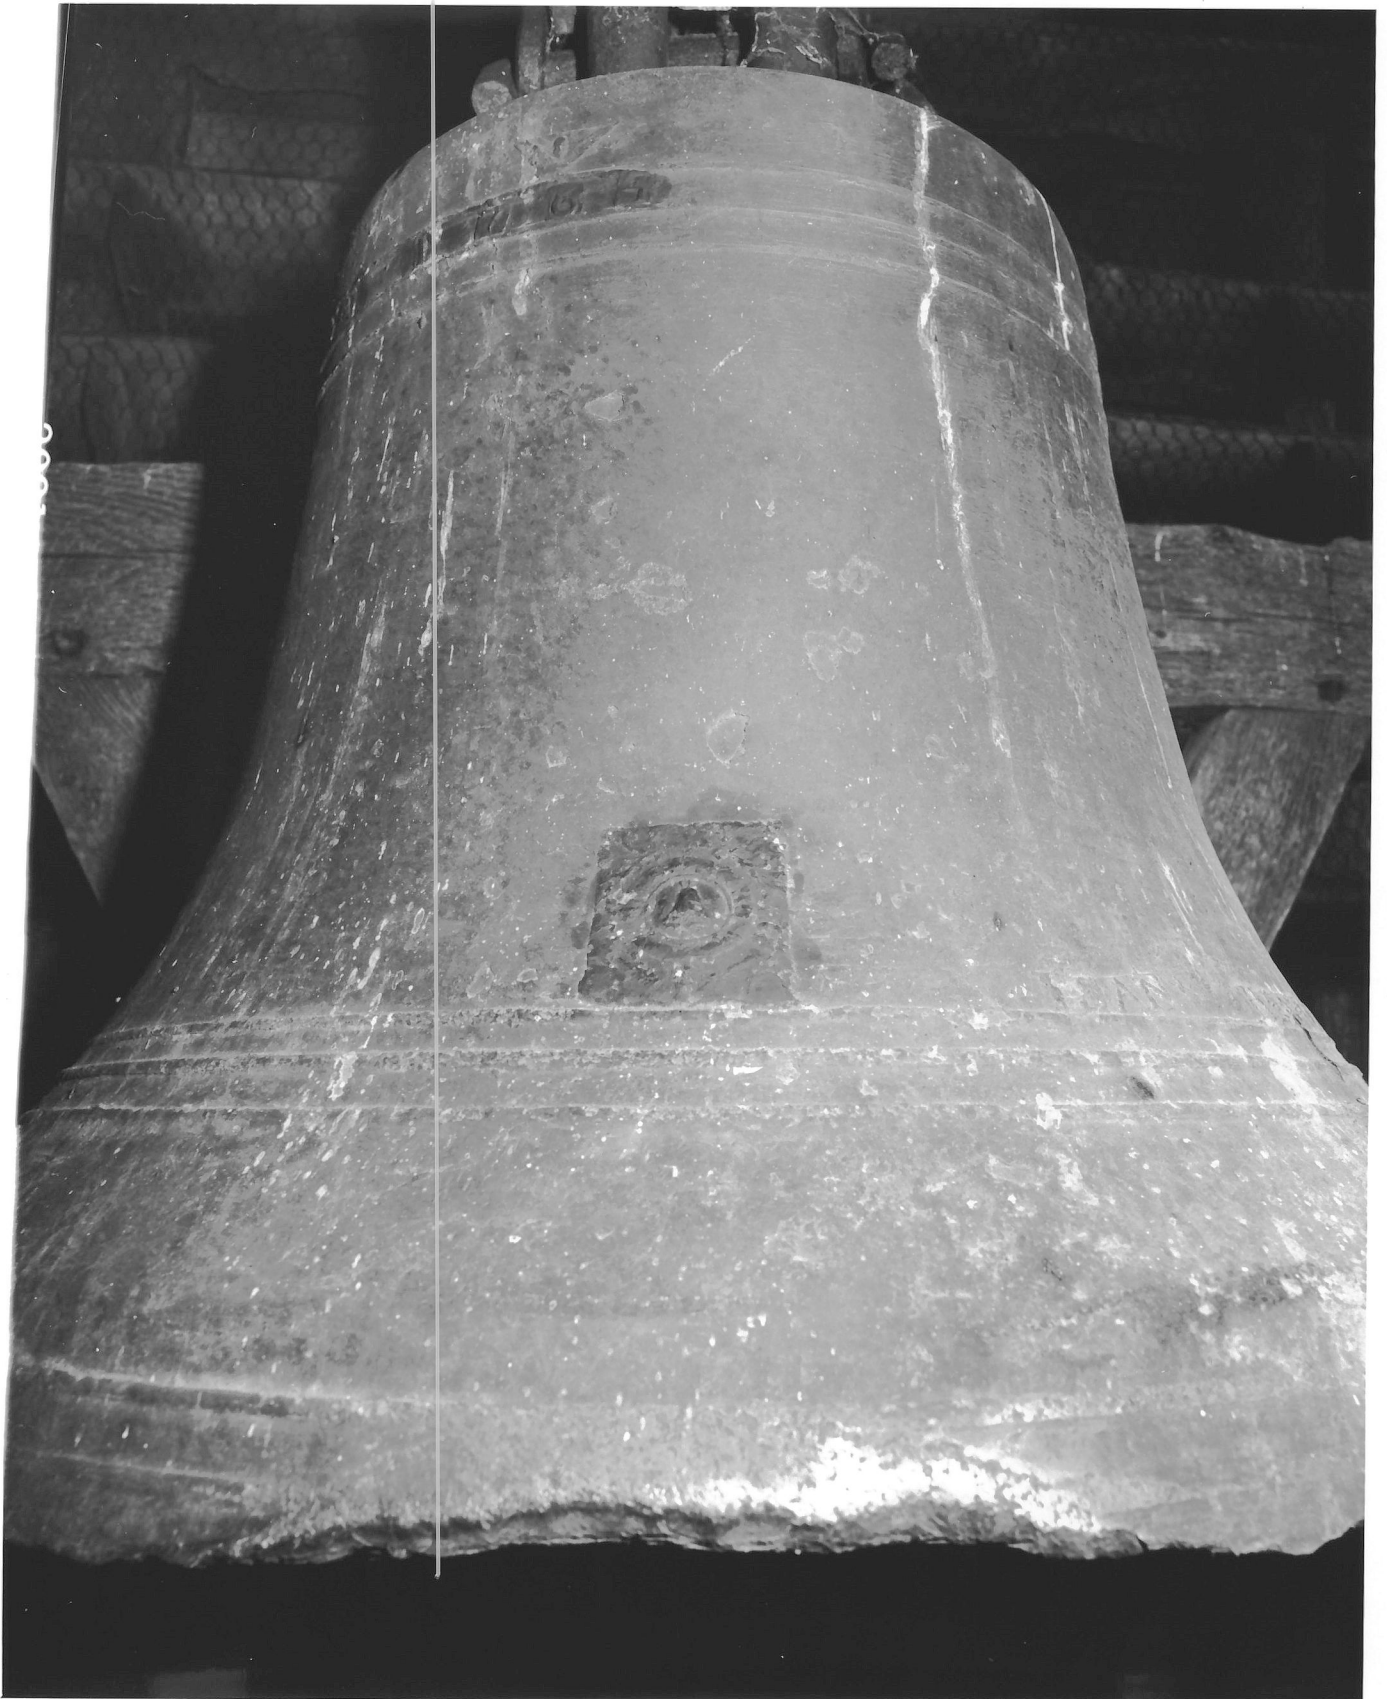

Département : 71 Référence : IM71000742
Aire d'étude : Verdun-sur-le-Doubs
Commune : Mont-lès-Seurre
Adresse : chemin rural dit de l' Abreuvoir
Edifice contenant : église paroissiale Saint-Martin (réf. : IA71000475). Emplacement :
beffroi.
Titre courant : **cloche**
Dénomination : cloche

© Inventaire général, 2001

DESCRIPTION

Catégorie technique : fonderie de cloches

Matériaux et techniques : bronze : décor en relief

Description : Cloche à 6 anses, mouton en bois, battant piriforme en fer, baudrier moderne en cuir ; actionnement manuel par corde et bras en bois ; inscription sur 1 ligne. Les reliefs d'applique semblent rapportés.

Représentation et ornementation : Christ en croix ; sainte Madeleine ; saint Martin : évêque ; angelot
Christ en croix avec Marie-Madeleine au pied de la croix sur la faussure, face antérieure ; saint Martin, évêque sur l'autre face ; têtes d'angelot sur le vase supérieur.

HISTORIQUE

Auteur(s) : Renaux Jean : fondeur de cloches

Datation : 3e quart 18e siècle , 1764

Fig. 01 Vue d'ensemble.

01 71 1184 X

Fig. 02 Côté cachet du fondeur.

01 71 1185 X

Fig. 03 Vase supérieur et mouton.