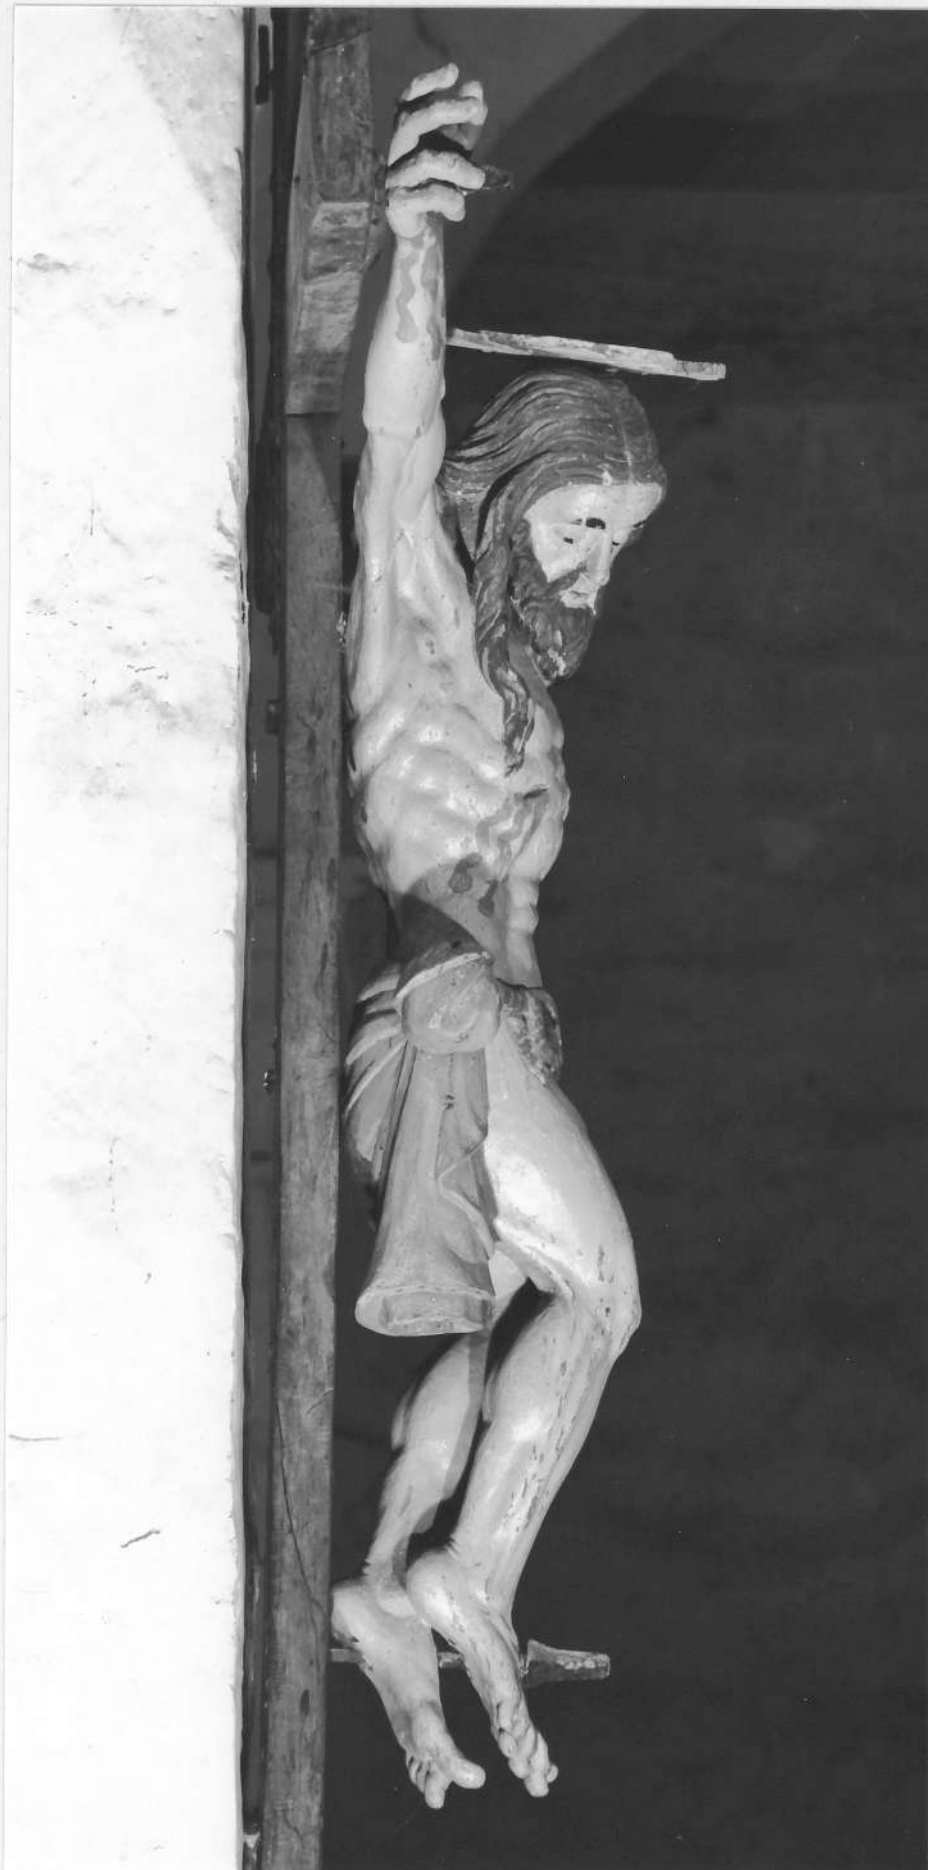

21. SANTENAY
Eglise Saint-Jean-de-Narosse

79.21.543 X2
Cliché M. ROSSO

STATUE : Christ en croix
profil droit