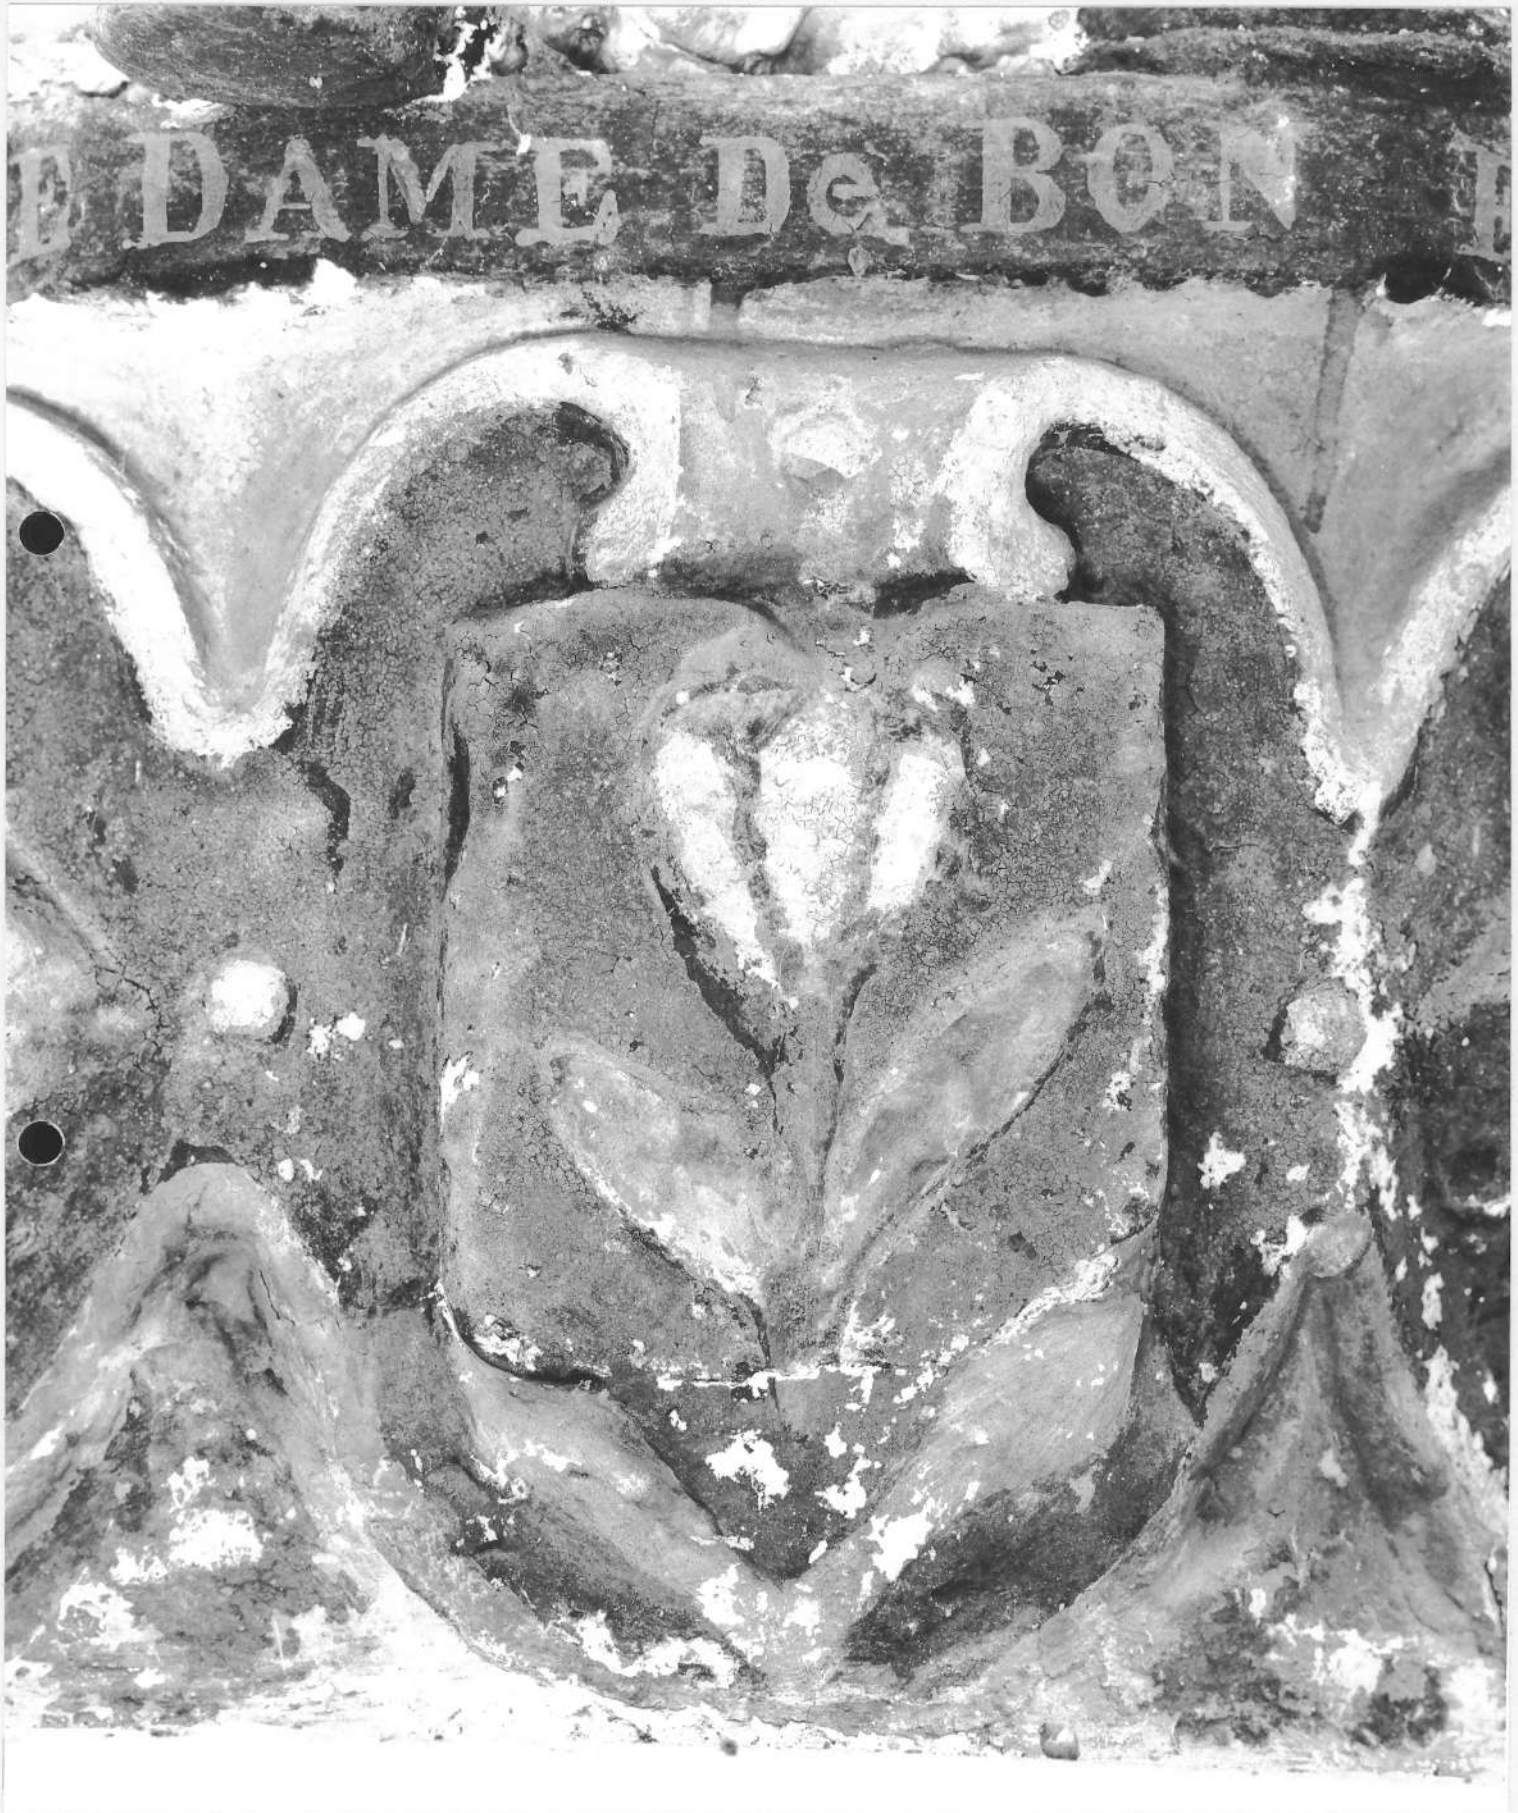

21. NOLAY

Chapelle Saint-Jacques-et-saint-Philippe

80.21.559 X

Cliché M. THIERRY

STATUE : Vierge à l'Enfant
cartouche central