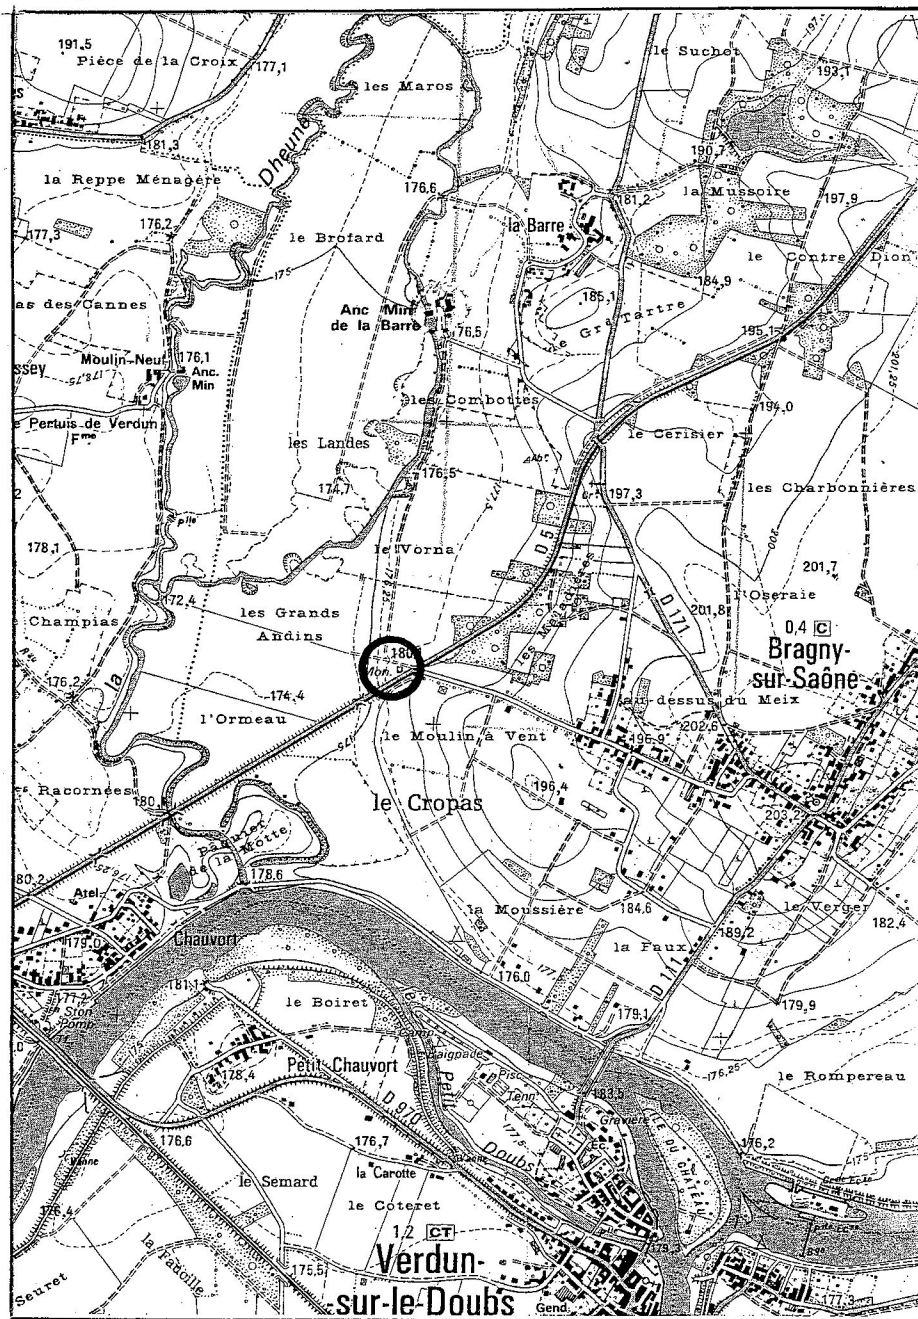

Localisation : 71 Référence : IA71000574  
Aire d'étude : Verdun-sur-le-Doubs  
Commune : Bragny-sur-Saône  
Lieu-dit : près des Grands Andins  
Adresse : R.D. 5  
Titre courant : **monument à la mémoire de Constant et Louis Ratinet**  
Dénomination : monument  
Appellation et titre : monument à la mémoire de Constant et Louis Ratinet

## HISTORIQUE

Datation : 4e quart 19e siècle. 1885 (porte la date) .

Auteur(s) :  
maître d'oeuvre inconnu.

Commentaire : Inscriptions gravées sur la base de l'obélisque : MONUMENT ELEVE PAR SOUSCRIPTION / A LA MEMOIRE DE CONSTANT / ET LOUIS RATINET / MORTS ICI ENGLOUTIS / SOUS LA GLACE / LE 13 Xbre 1885 (face antérieure) ; PASSANT LIS ET MEDITE / UN ENFANT DE 9 ANS / LOUIS RATINET / EST ALLE A LA MORT / POUR SAUVER SON FRERE (face gauche) ; O MON FILS O MON / LOUIS A TOUS JE / CITERAI TON DEVOUEMENT / POUR QU'ON EN GARDE / UN SOUVENIR ETERNEL (face droite) ; HONNEUR AU DEVOUEMENT (sous le relief de l'obélisque).

# 71. BRAGNY-SUR-SAONE

MONUMENT À LA MÉMOIRE DE CONSTANT ET LOUIS RATINET  
R.D. 5, près des Grands Andins

Pl. I : Plan de situation

Extrait de la carte IGN, 1 / 25 000, 3025 est, 1981

Fig. 01 Vue d'ensemble.