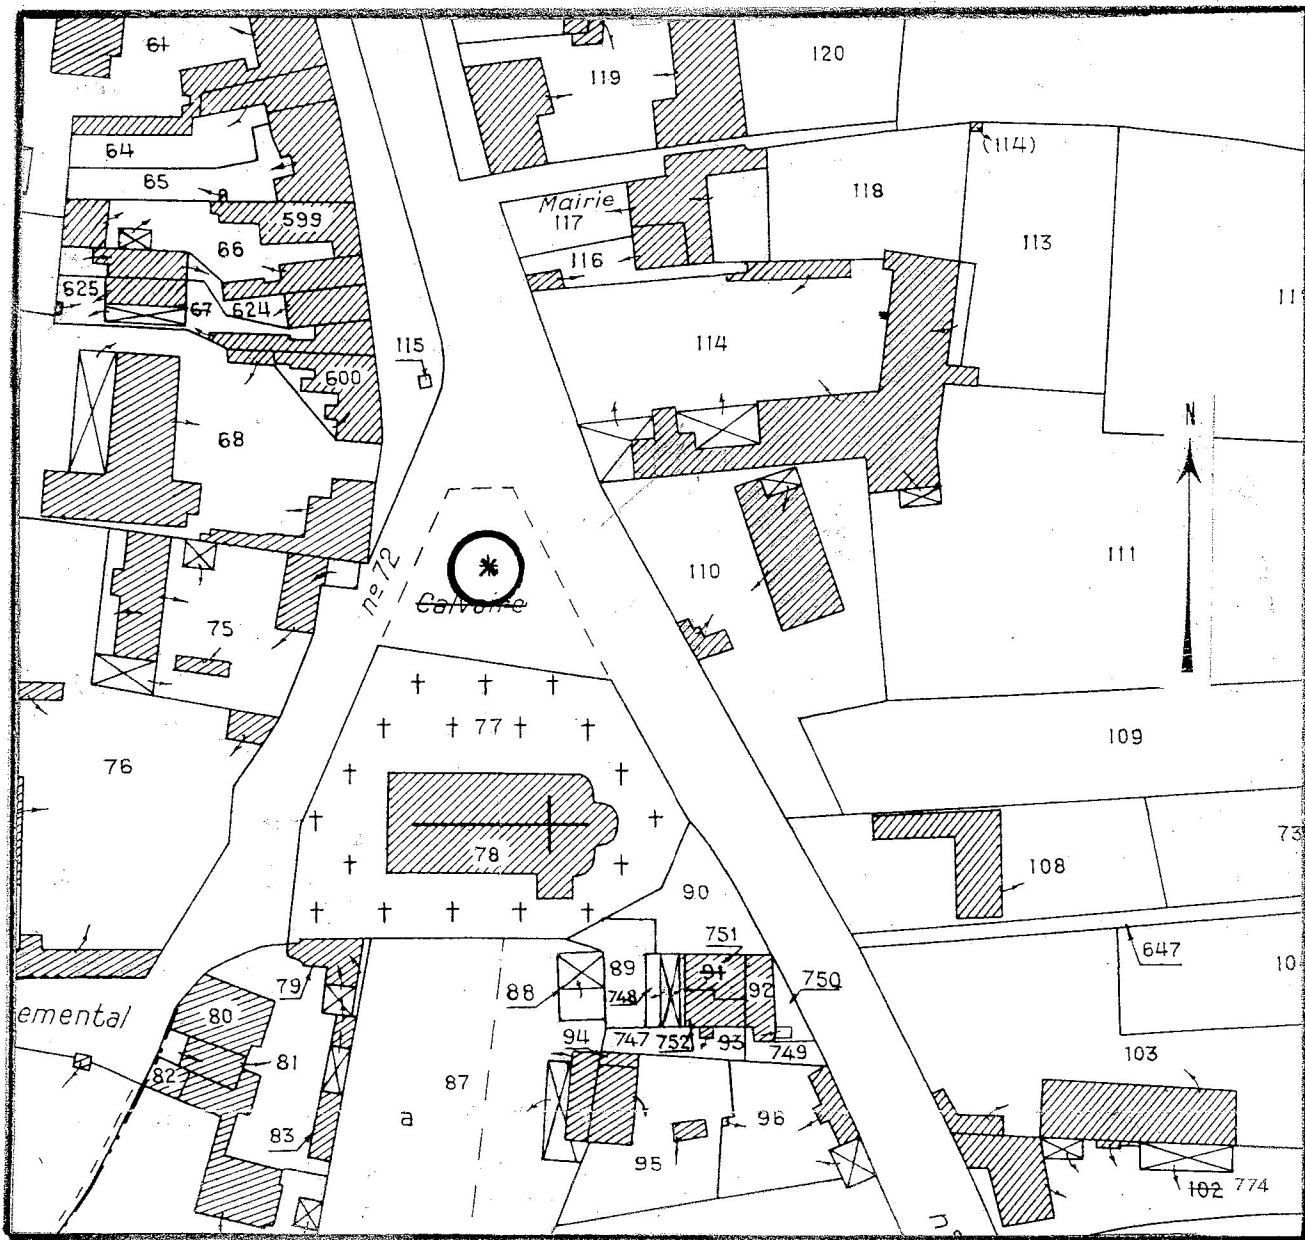

71. CIEL

Monument aux morts de la guerre de 1914-1918
C.D. 970 ; C.D. 72

Pl. I : Plan de situation

Extrait du plan cadastral, 1978, B1, 1 / 1250