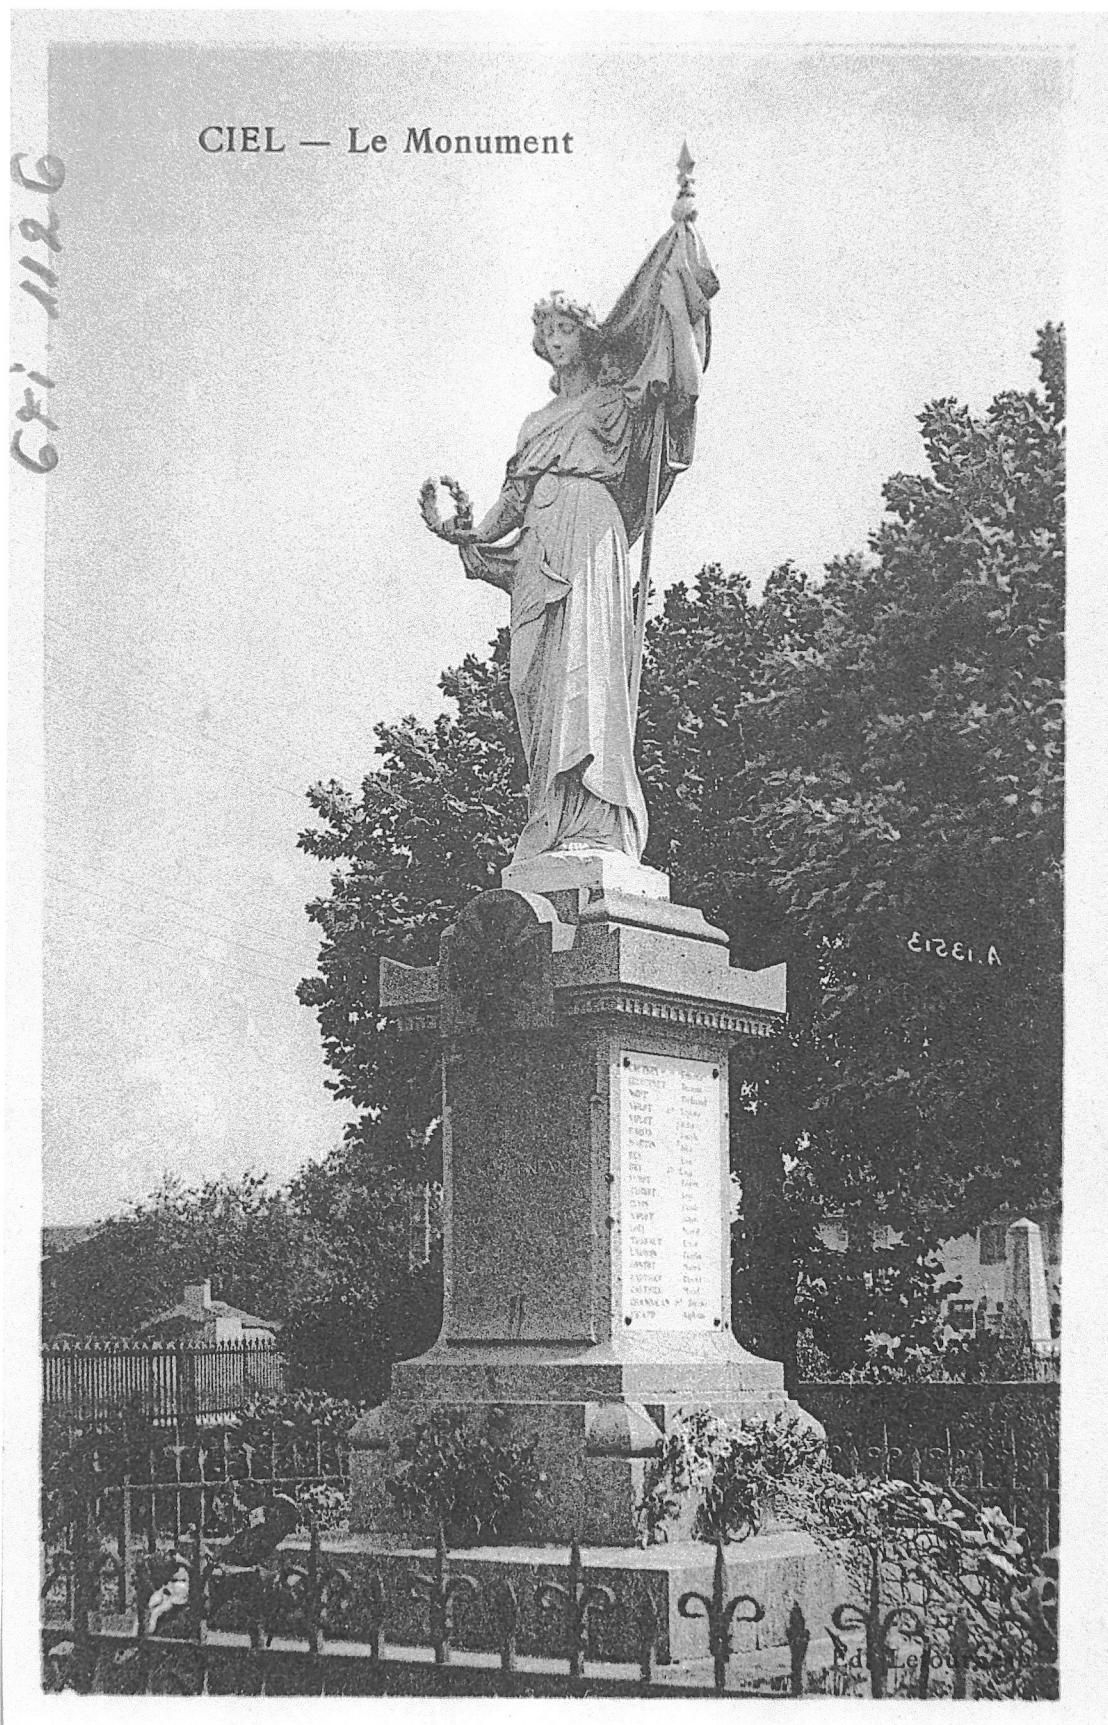

Fig. 01 Détail du piédestal.

Doc. 01 Vue d'ensemble, carte postale ancienne, éd. Bourgeois Frères (A.D.71 : 6Fi 1126).

99 71 0377 X