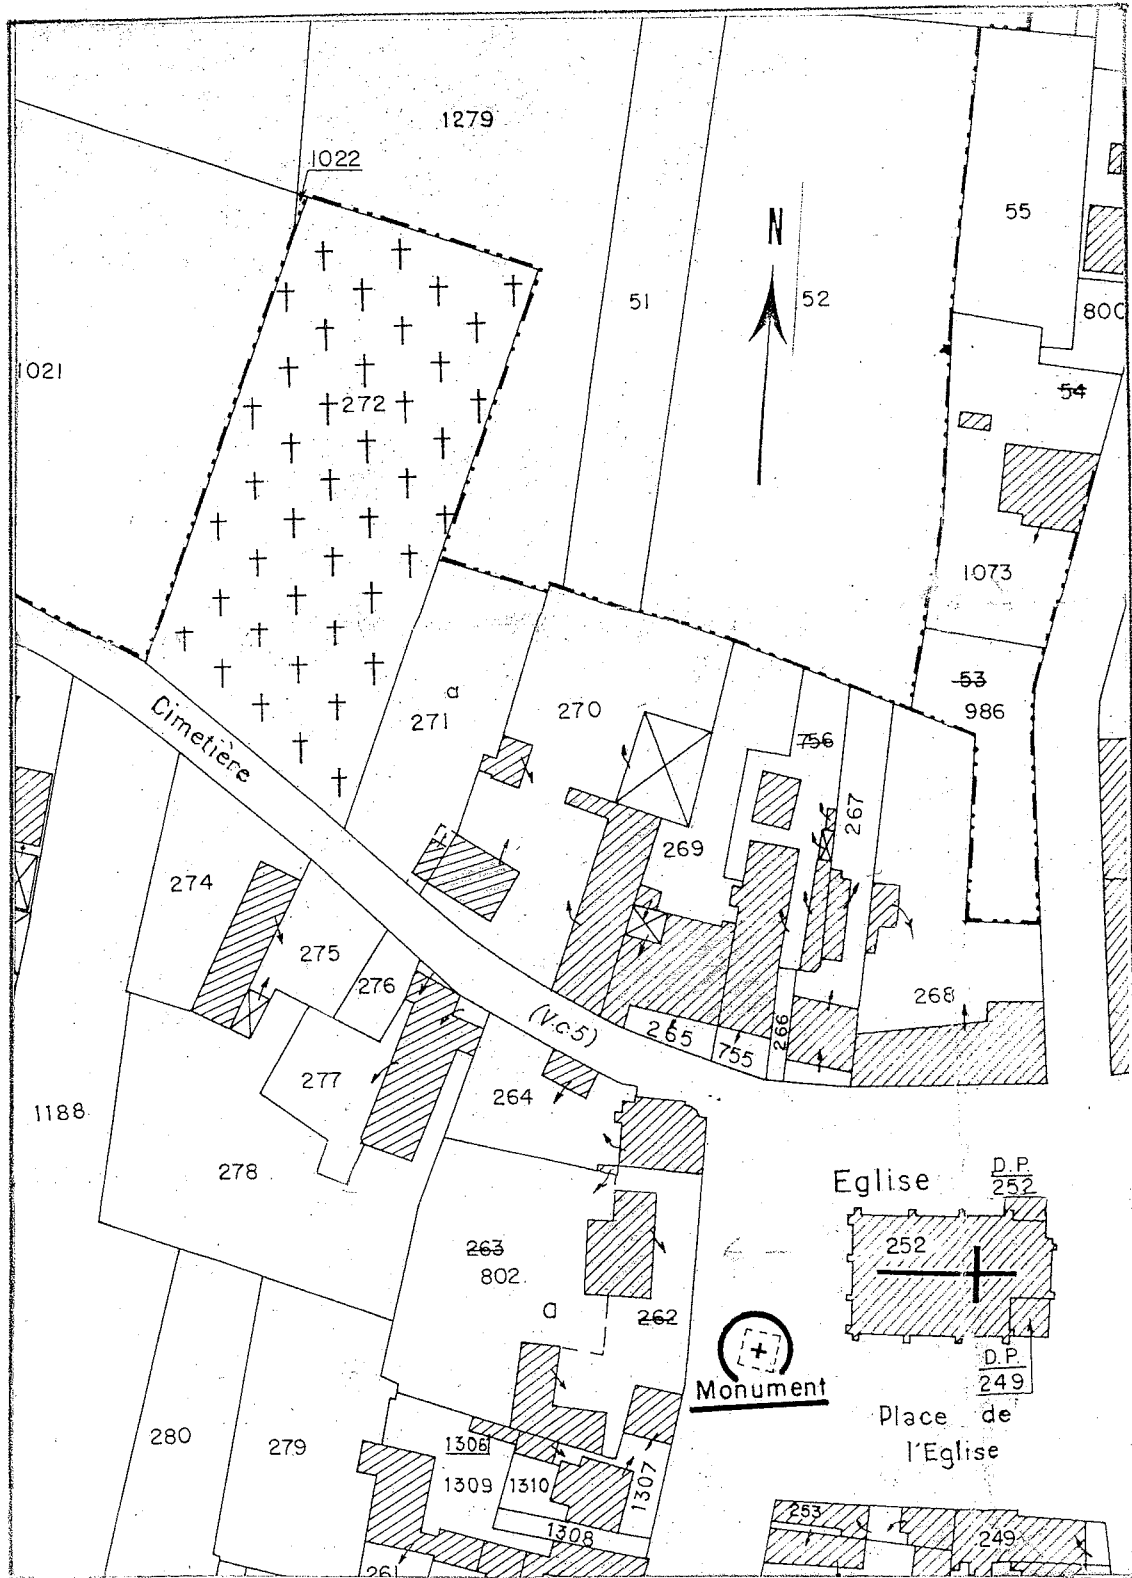

Localisation : 71 Référence : IA71000357
Aire d'étude : Verdun-sur-le-Doubs
Commune : Gergy
Adresse : place de Eglise
Titre courant : **monument aux morts de la guerre de 1914-1918**
Dénomination : monument aux morts
Précision : de la guerre de 1914-1918
Appellation et titre : monument aux morts de la guerre de 1914-1918

© Inventaire général, 2001

HISTORIQUE

Datation : 1er quart 20e siècle. .

Auteur(s) :
maître d'oeuvre inconnu.

Commentaire : Le monument a été inauguré en 1920.

DESCRIPTION

SITUATION : en village

MATERIAUX

Gros oeuvre : calcaire ; pierre de taille ; moellon

STRUCTURE

Dimensions (en cm) : h = 450

DECOR

Technique : sculpture

Représentation : femme ; symbole républicain

Sur le piédestal, la Liberté, coiffée du bonnet phrygien, brandit le drapeau français d'une main et tient une couronne de laurier de l'autre.

Extrait du plan cadastral , 1986, E1, échelle 1 / 1250

Fig. 01 Vue d'ensemble

01 71 0821 X