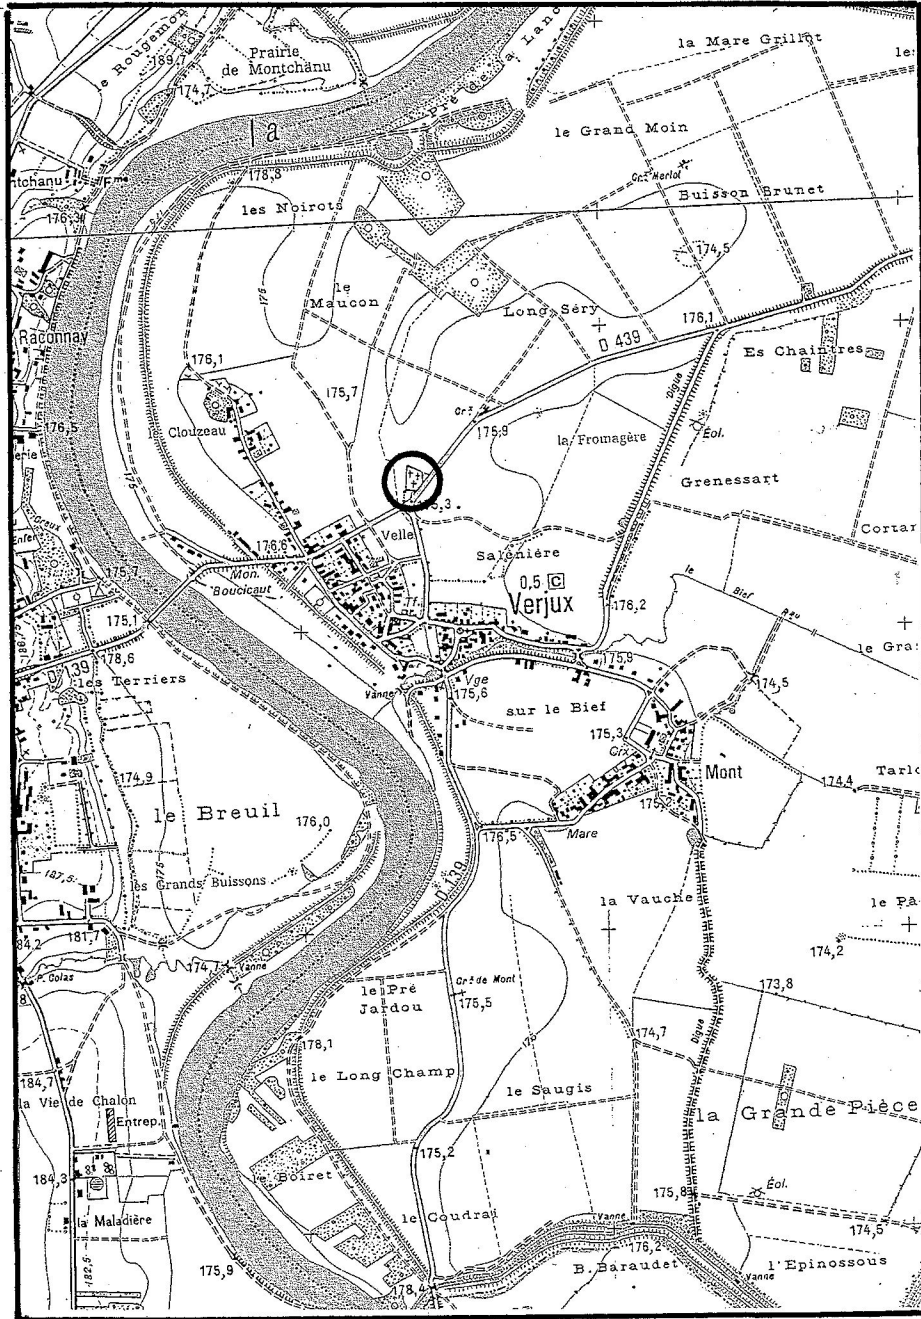

Localisation : 71
Aire d'étude : Verdun-sur-le-Doubs
Commune : Verjux
Lieu-dit : près de Velle
Titre courant : **croix de cimetière**
Dénomination : croix de cimetière

Référence : IA71000332

Cartographie : Lambert2 0800400 2212500

Auteur(s) :
maître d'œuvre inconnu.

DESCRIPTION

SITUATION : isolé

MATERIAUX
Gros oeuvre : calcaire ; pierre de taille

STRUCTURE
Dimensions (en cm) : h = 400, la = 75

DECOR
Technique : sculpture
Représentation : étoile

COMMENTAIRE DESCRIPTIF

La croix est composée d'un piédestal orné sur chaque face d'une table moulurée cintrée à la partie supérieure, d'un fut et d'une croix de section polygonale. Le fut cannelé est rudenté et orné à la base d'une petite niche sommée d'une croix ; des étoiles à 7 branches sont sculptées en bas-relief aux extrémités de la croix et un titulus à la croisée de la face antérieure. Le soubassement et la base de la croix ont été refaits au ciment.

71. VERJUX

CROIX DE CIMETIERE

Pl. I : Localisation.

Extrait de la carte IGN, 1/25 000, 3025 E.

Fig. 01 Vue d'ensemble

01 71 0882 X