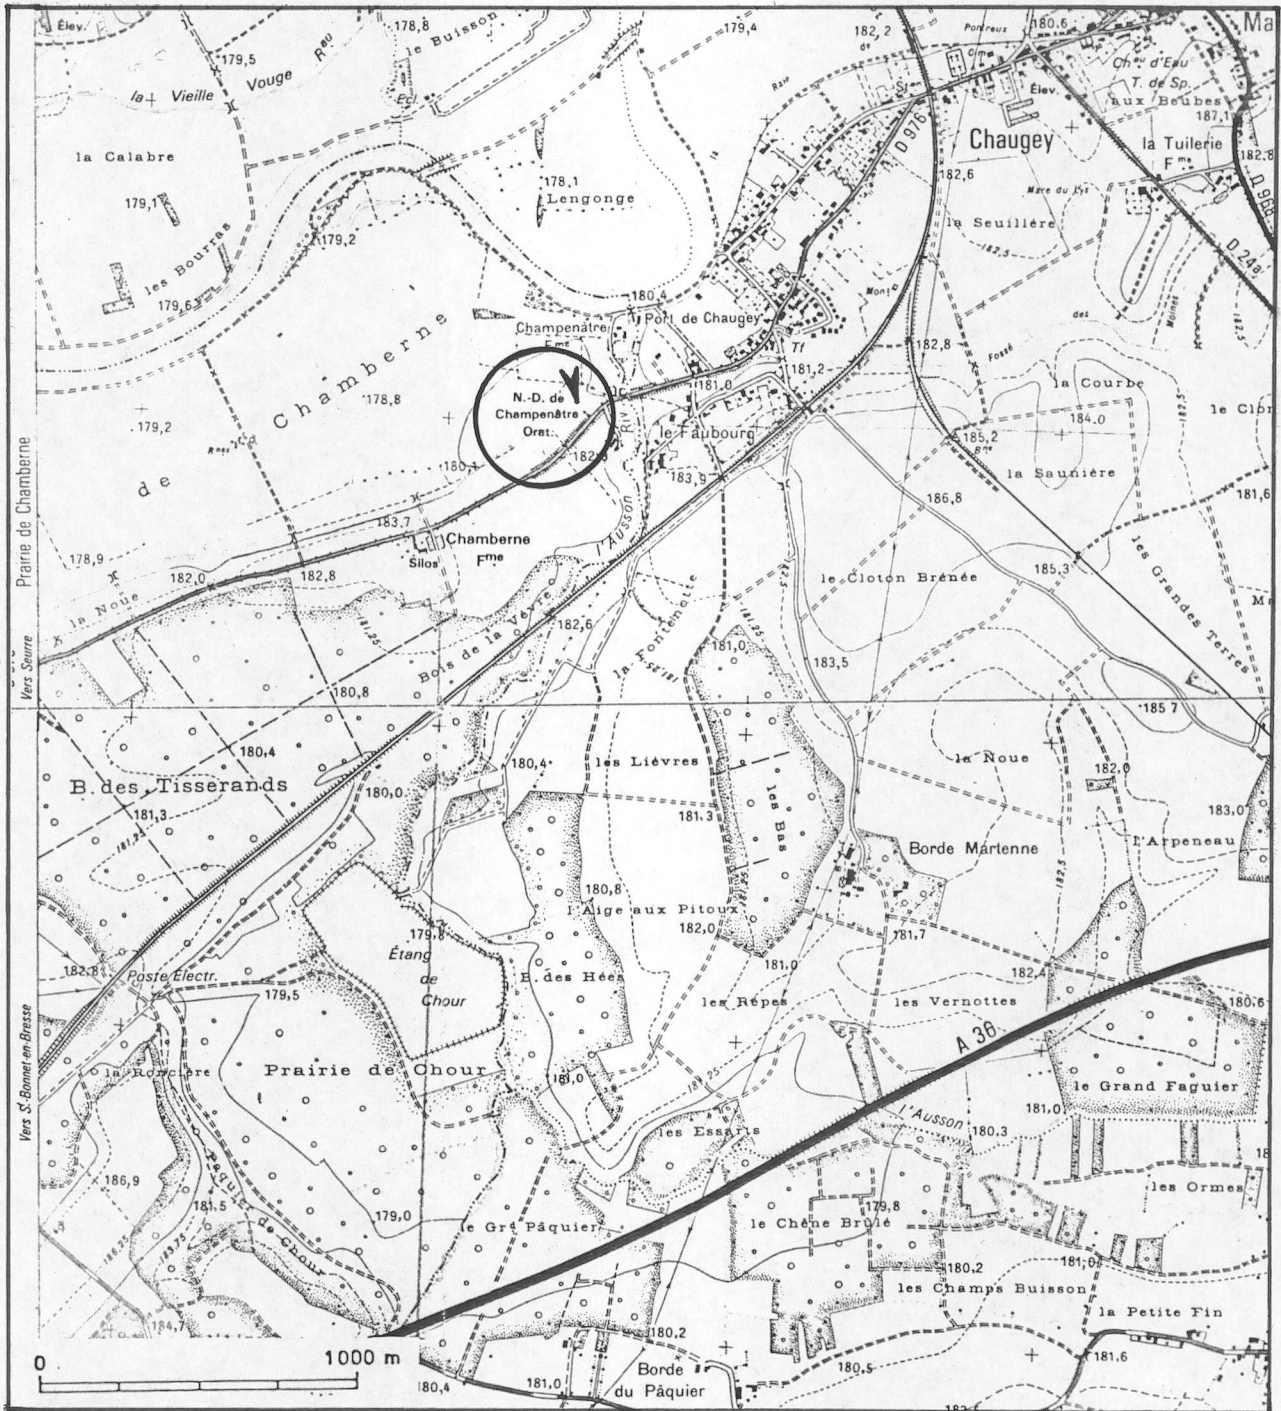

Datation :

2<sup>e</sup> moitié du XIX<sup>e</sup> siècle.

ORATOIRE dêt Notre-Dame de Champenâtre  
Situation sur la carte I.G.N. au 1 : 25000e.

21 PAGNY-LE-CHATEAU

ORATOIRE de Notre-Dame de Champenâtre

Cl. Inv. M. ROSSO  
86.21.368 X