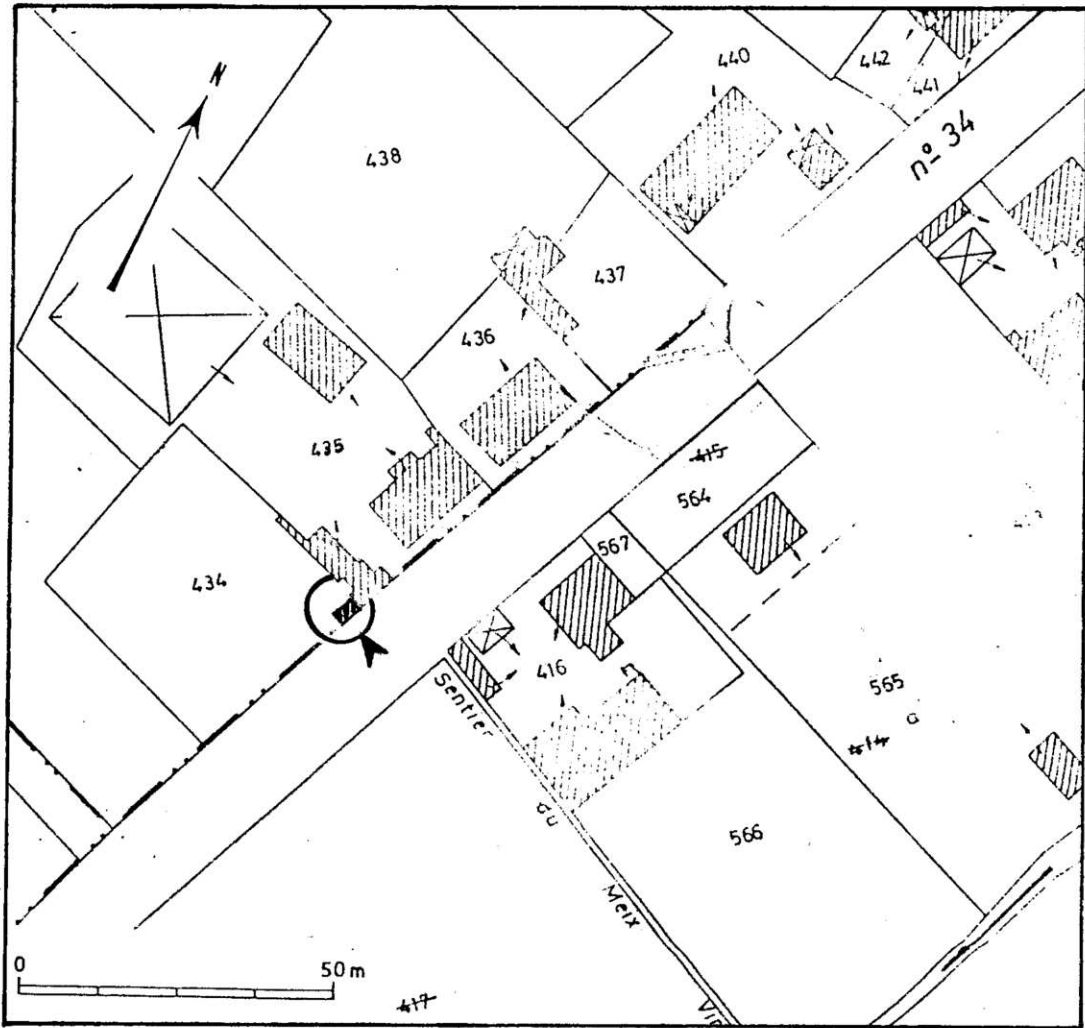

arrondissement

Seurre

canton

édifice ou ensemble contenant

ORATOIRE

dénomination et titre de l'œuvre

Coordonnées. Lambert : II X = 813 80 Y = 230 68

XE = YS =

Situation :

Dans le village, en bordure du Chemin Départemental n° 34. Il est adossé au mur de long-pan postérieur d'un bâtiment des dépendances d'une ferme (non sélectionnée pour étude).

Matériau :

- gros-oeuvre :
brique apparente
- couverture :
tuile plate

Plan et structure :

Edicule de plan approximativement carré percé d'une baie en plein-cintre en façade ; niche en plein-cintre à fond plat, enduite, protégée par un vantail grillagé.

Couverture constituée d'un toit à 2 pans et sommée d'une croix en fer forgé ornée de trois coeurs ajourés aux extrémités.

Datation :

XIXe siècle.

ORATOIRE (1981 B2 435)

Situation sur le plan cadastral au 1 : 1250

21 LABRUYERE

ORATOIRE
(cadastre 1981 B2 435)

86.21.565 X
Cliché M. ROSSO

fig. 1