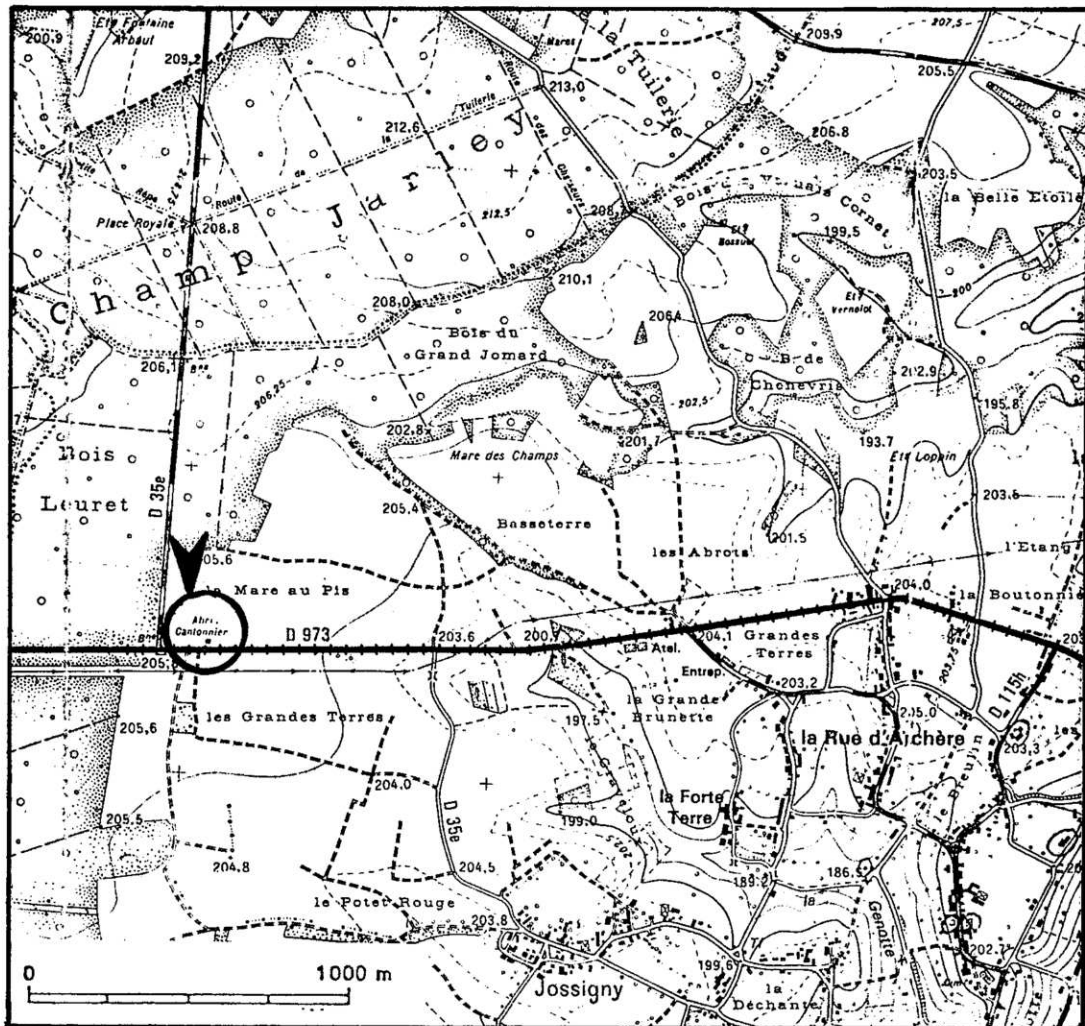

ABRI de cantonnier
Situation sur la carte I.G.N. au 1 : 25000

21 LABERGEMENT-LES-SEURRE

ABRI CANTONNIER

85.21.1602 X
Cliché M. ROSSO