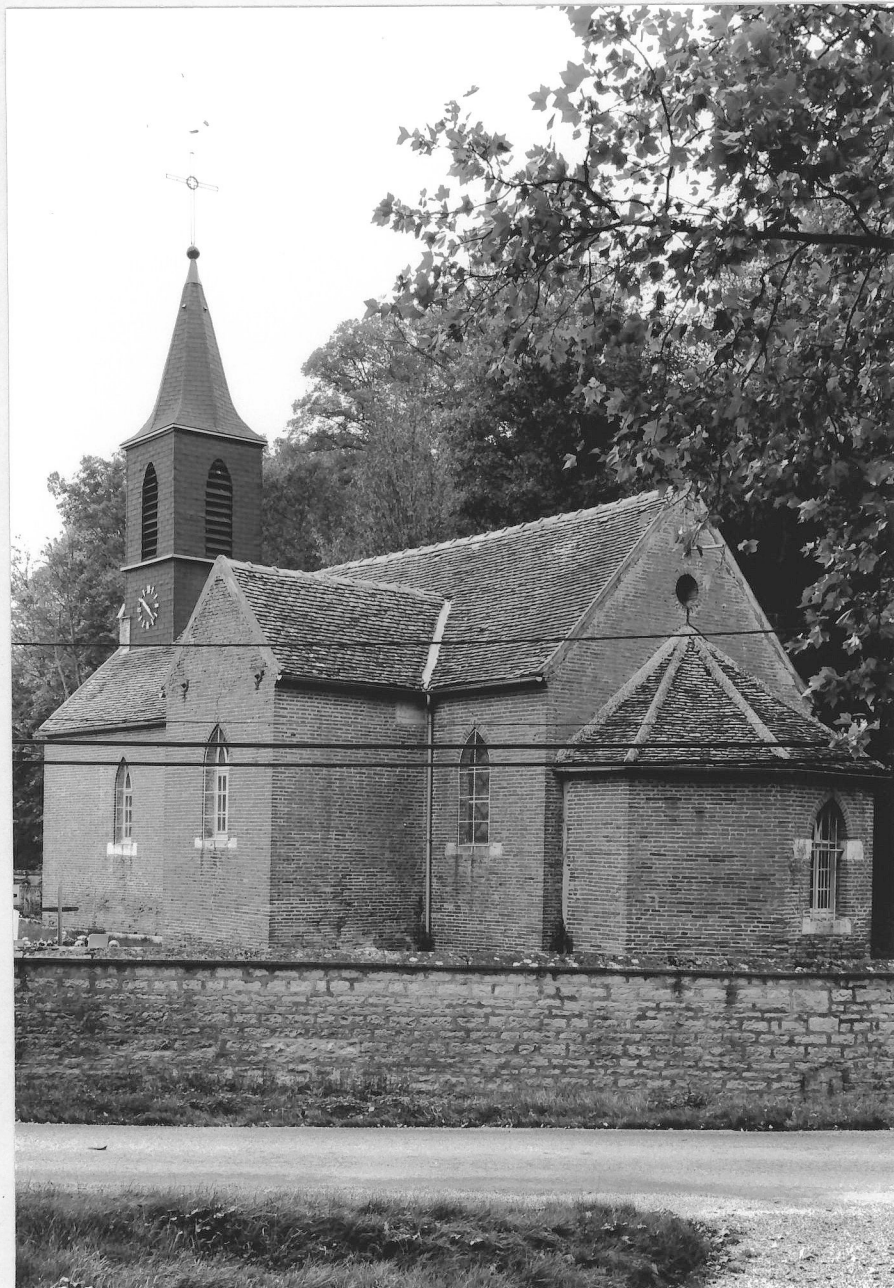

Fig.5 Vue intérieure prise depuis l'entrée

21 GROSBOIS LES TICHEY
EGLISE PAROISSIALE Saint Jacques le Majeur

Ph.Inv. J.L.Duthu
86 21 1063 V