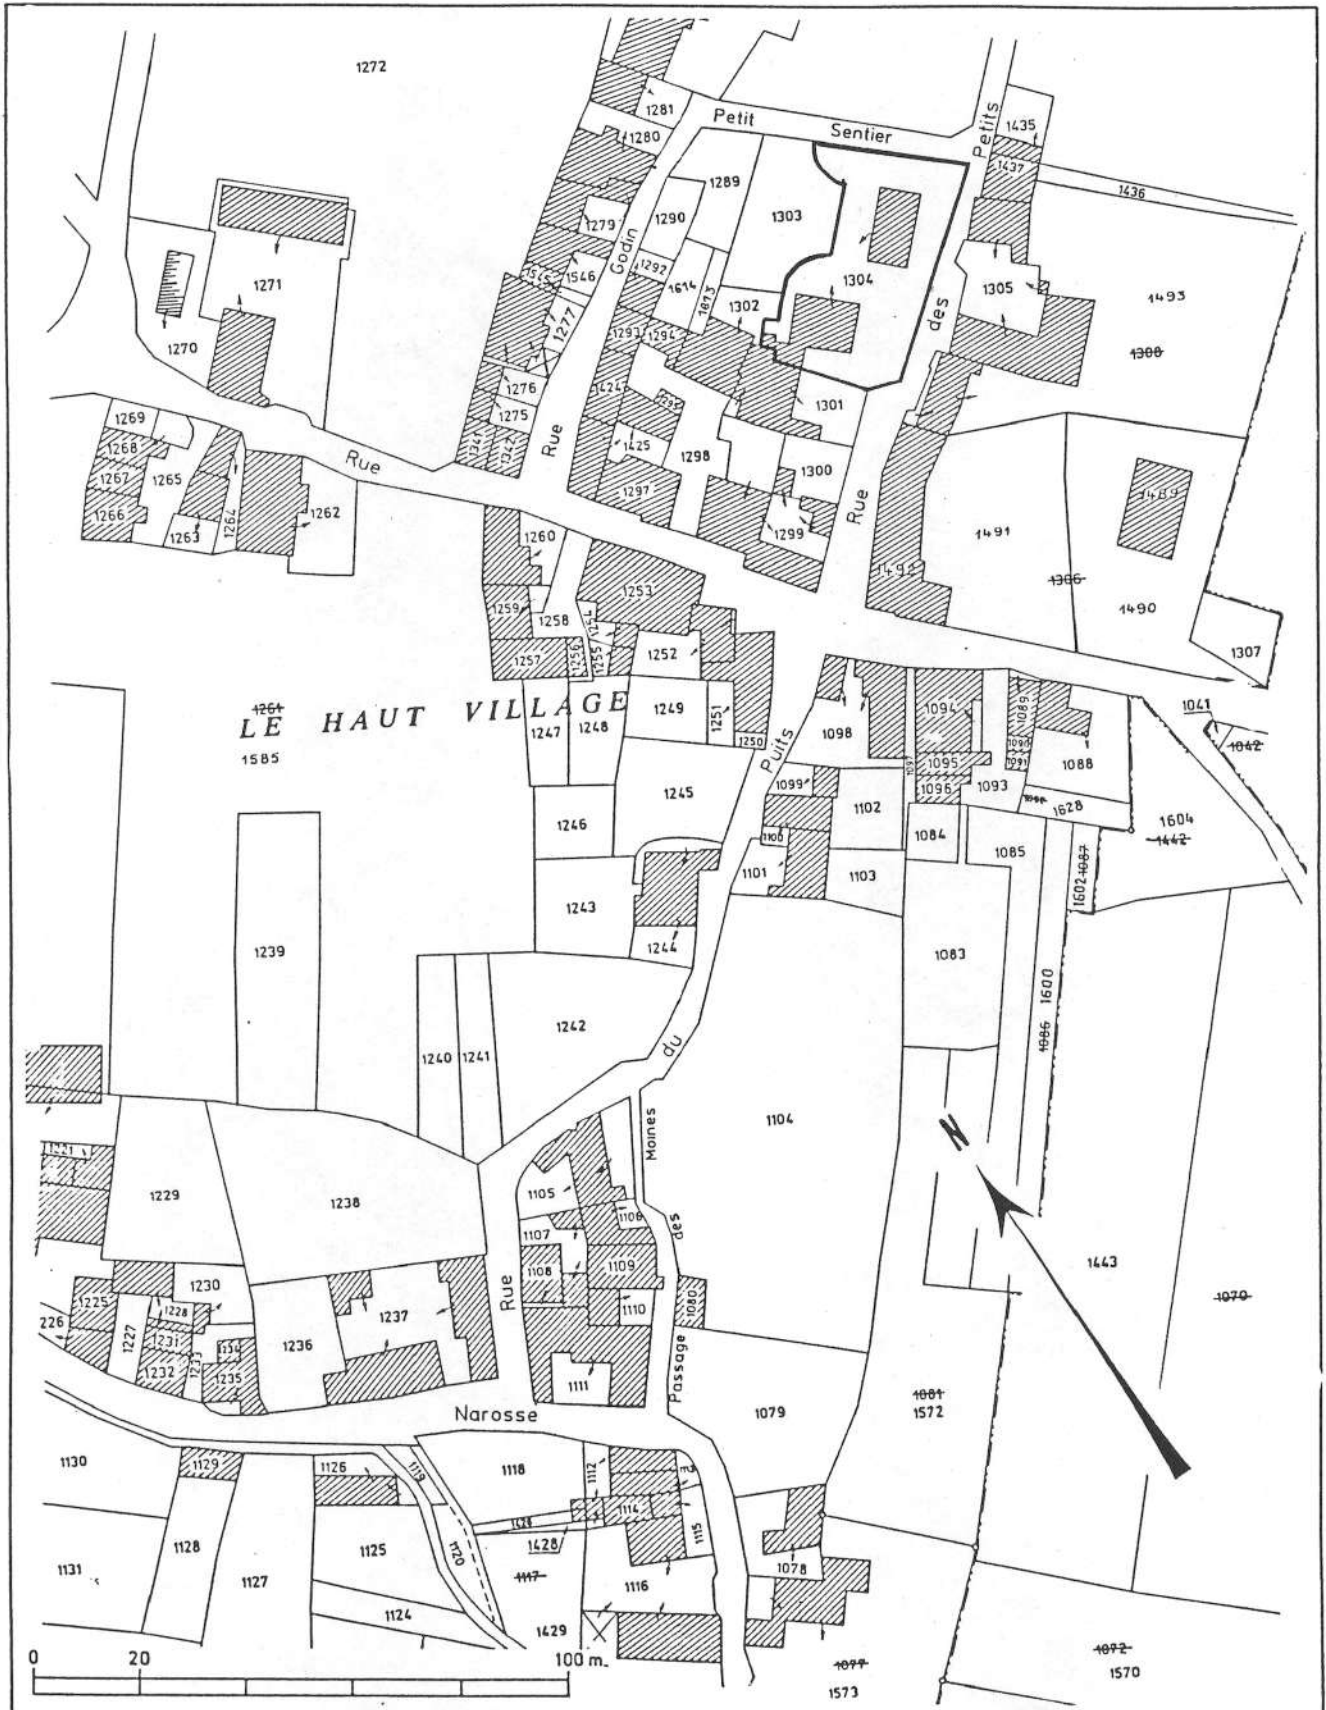

Pl. I - Plan de situation et plan masse.

Extrait du plan cadastral au 1:1000e, section C6 de 1988.