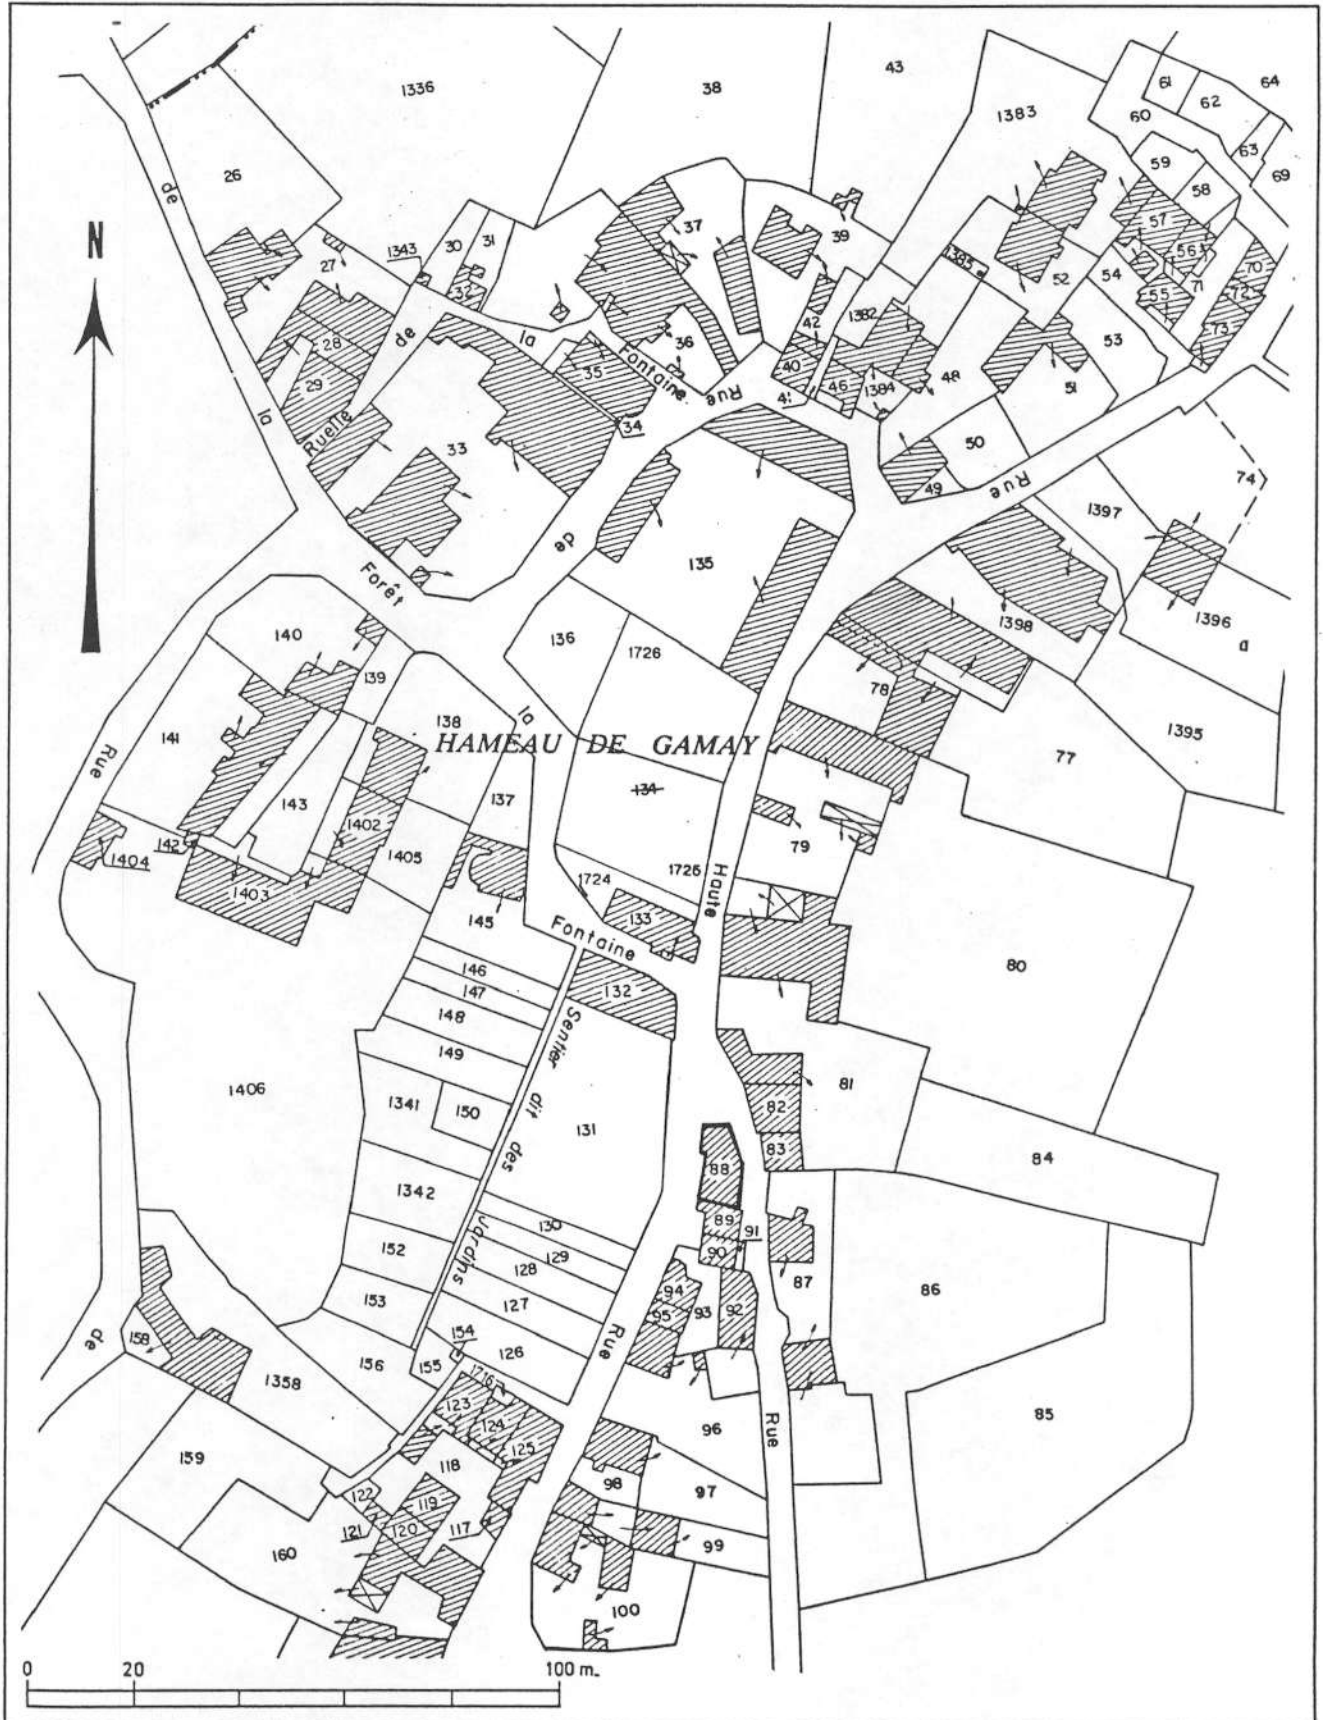

Pl. I - Plan de situation et plan-masse.
Extrait du plan cadastral au 1:1000e, section A1 de 1989.