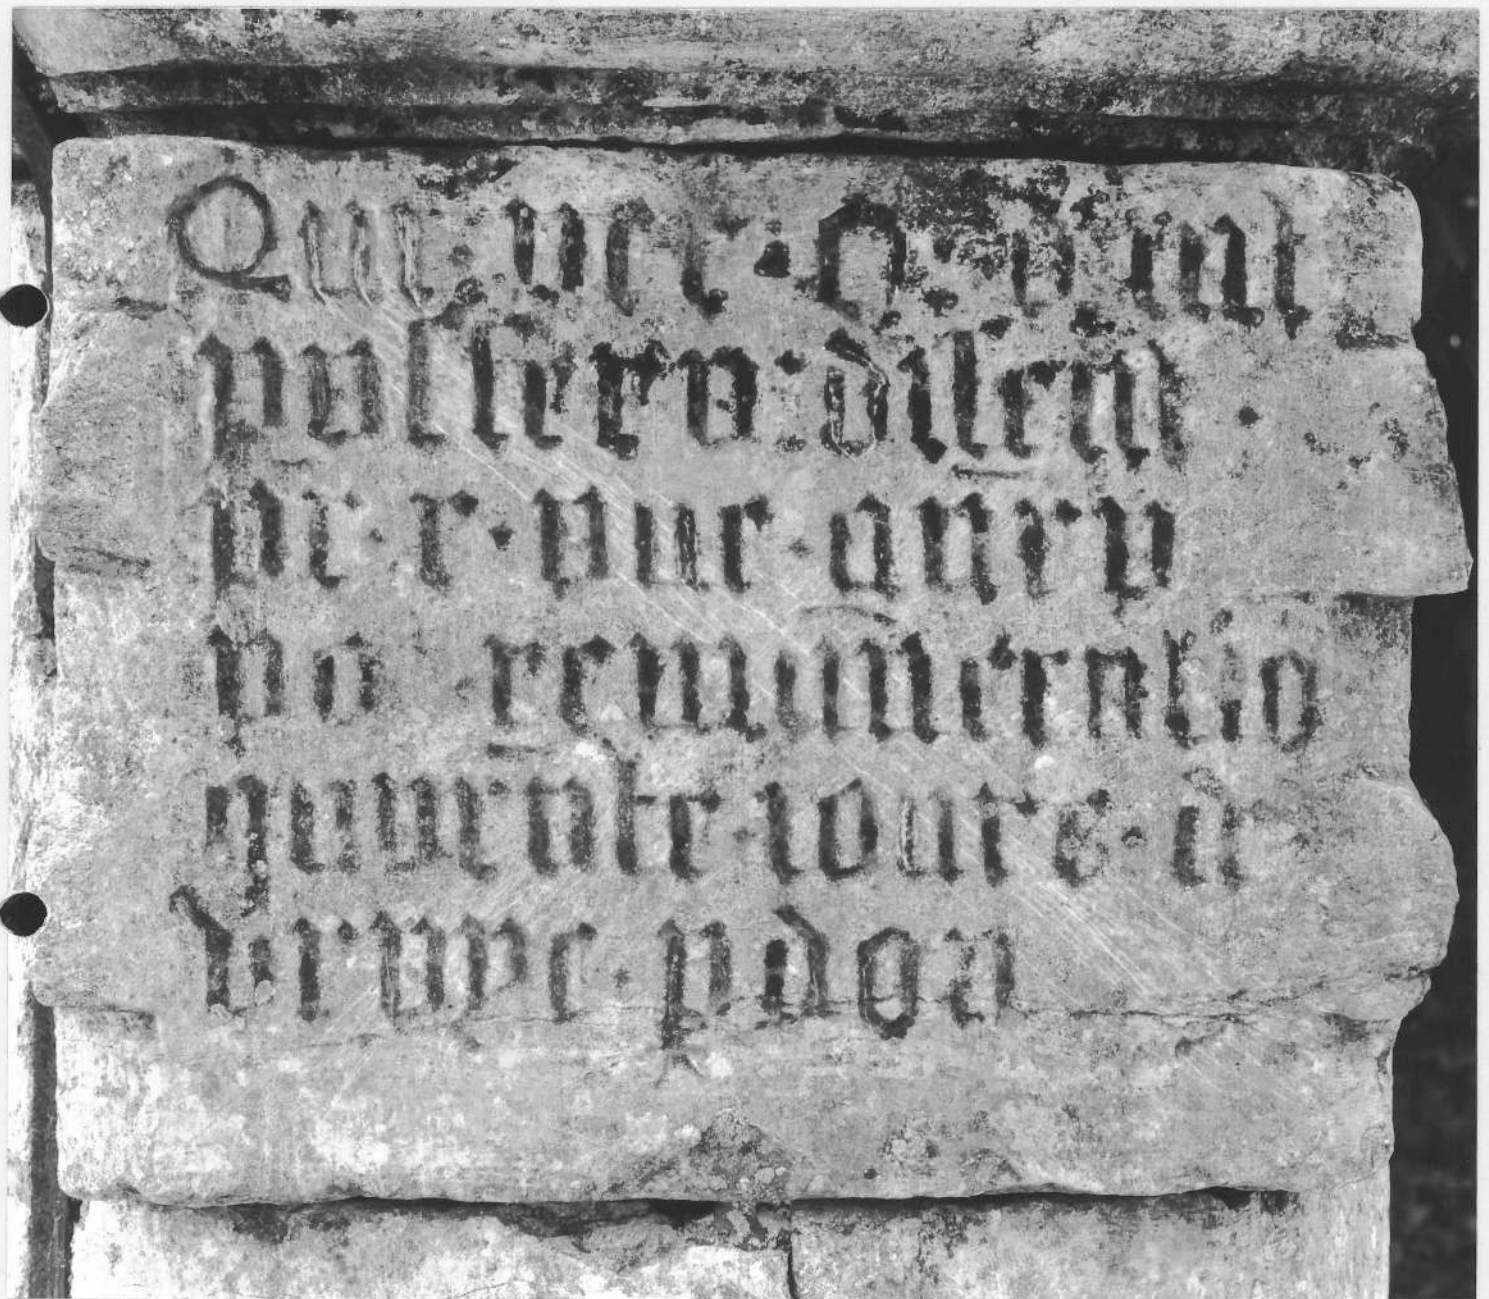

21. NOLAY, Quart Joly

CROIX
dans le hameau
inscription antérieure

79.21.1209 X2
Cliché M.ROSSO