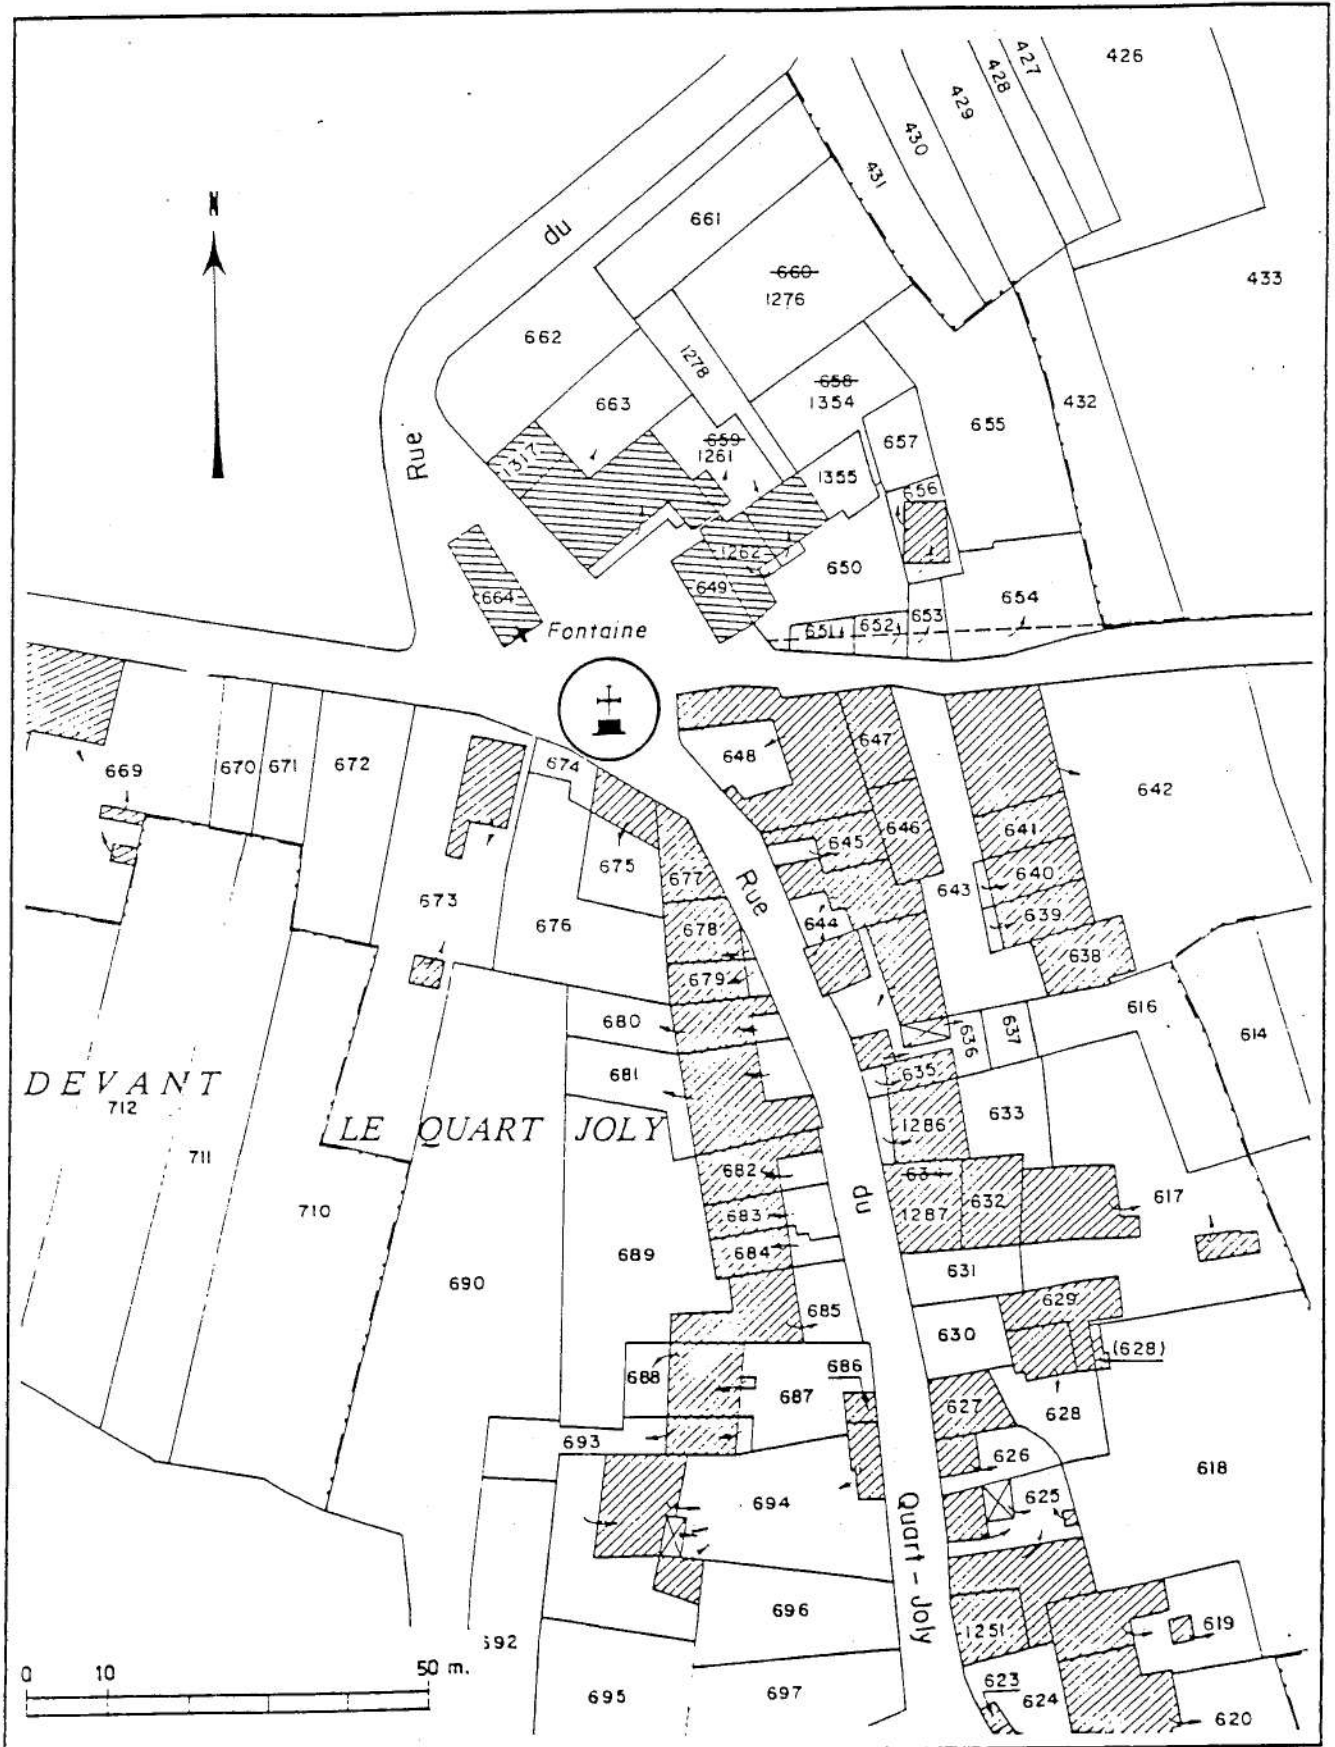

Département : 21

1048 iA00061378

Aire d'étude : NOLAY

Commune : NOLAY

Lieu-dit : QUART JOLY

Dénomination : **CROIX MONUMENTALE**

---

Coordonnées : LAMBERT2 X = 0773620 Y = 0220060

Datation :

- piédestal daté 1544.
- croix refaite à la fin du XIX° siècle.

Pl. I - Localisation.

Extrait du plan cadastral au 1:1000e, section A174 de 1984.

21. NOLAY, Quart Joly

CROIX  
dans le hameau  
face