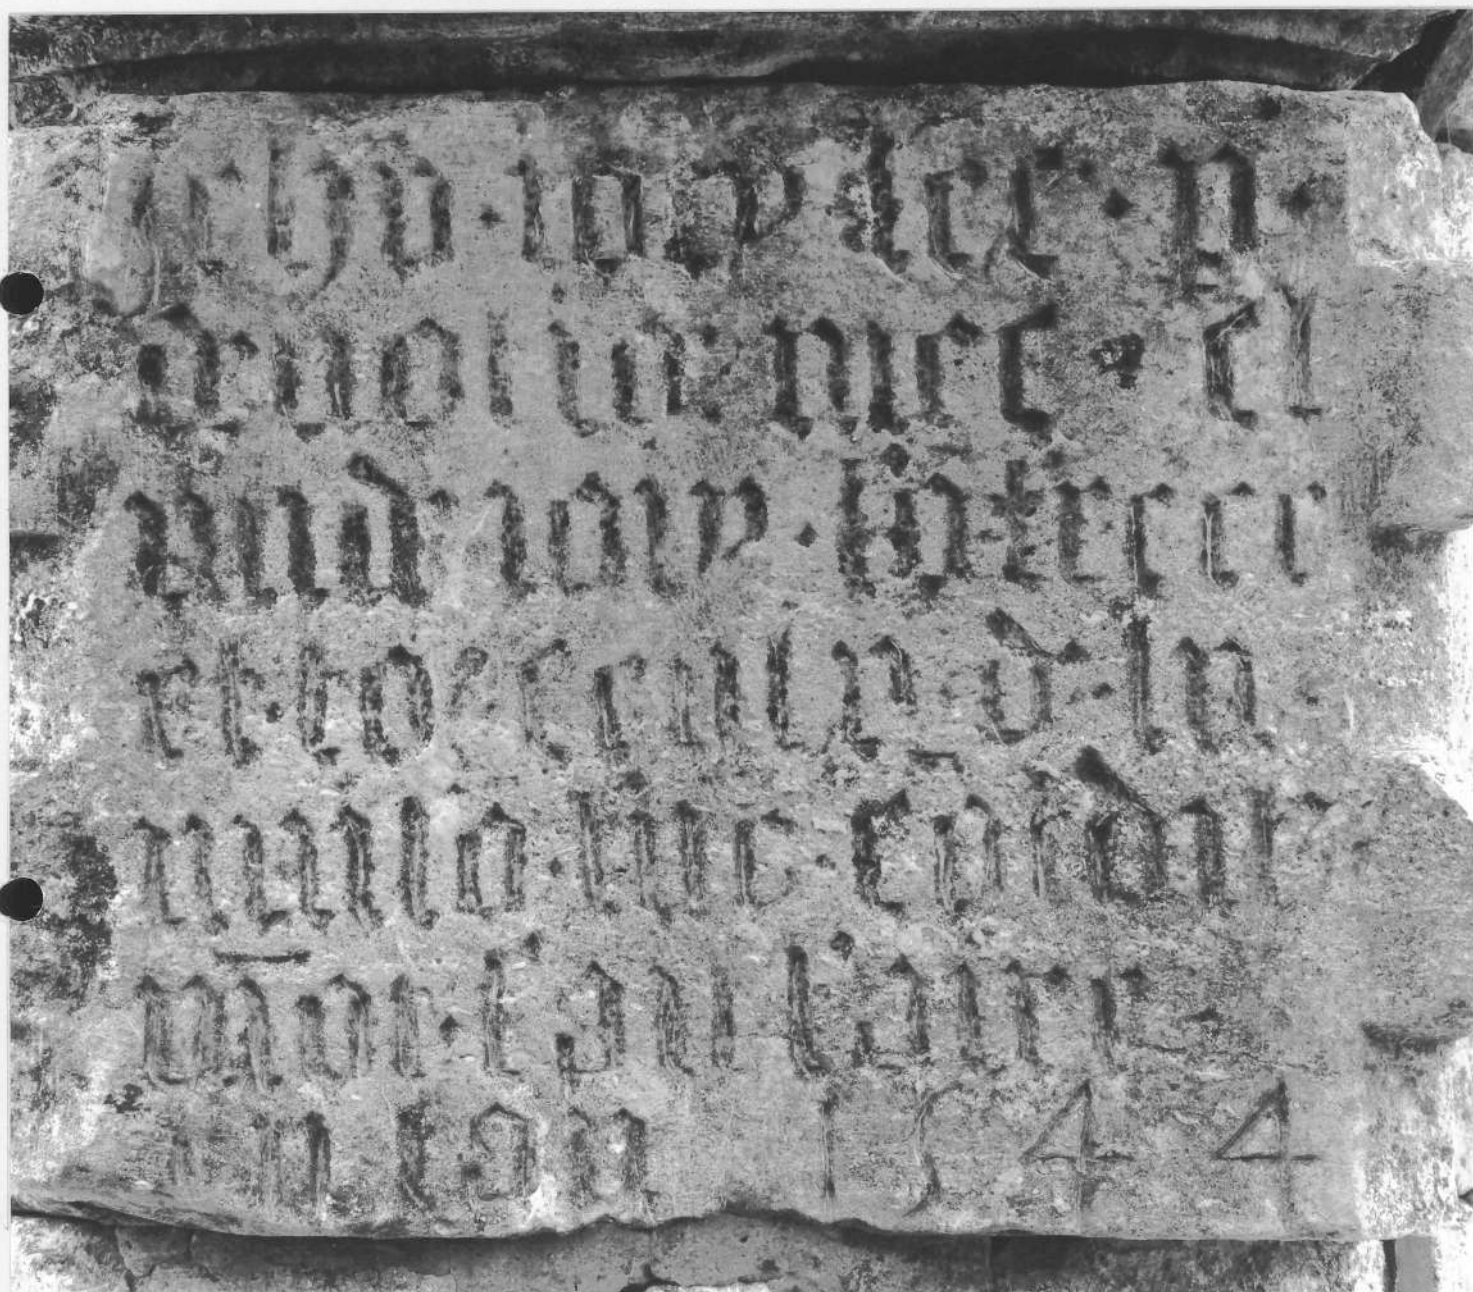

21. NOLAY, Quart Joly

CROIX
dans le hameau
inscription postérieure

79.21.1210 X2
Cliché M. ROSSO