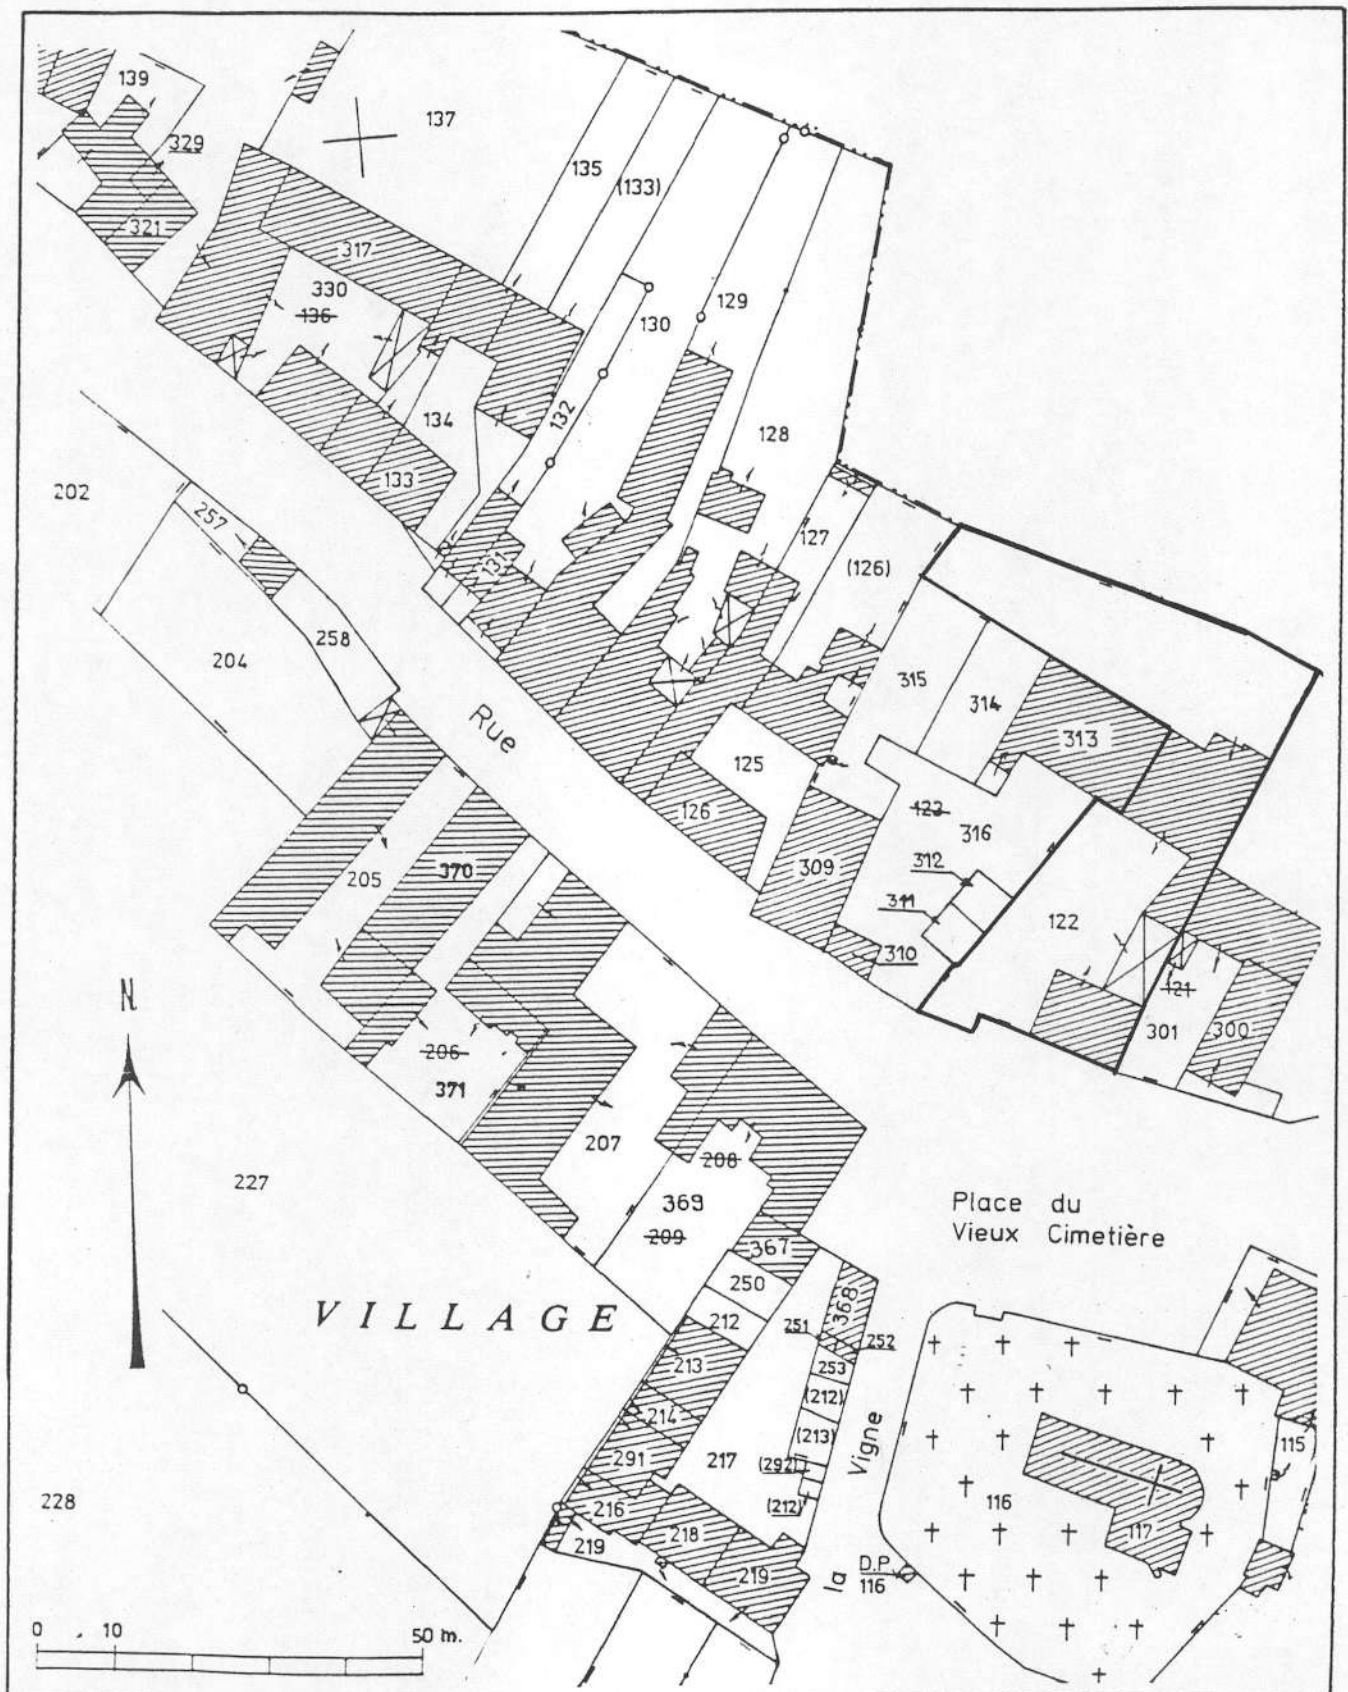

Département : 21
Aire d'étude : NOLAY
Commune : IVRY EN MONTAGNE
Adresse : GRANDE RUE

Dénomination : **MAISON (no 1)**
Destinataire : DE MAITRE

~~1293~~ 1A0051293

Coordonnées : LAMBERT2 X = 0774770 Y = 0228020
Cadastre : 1955 AB 122
PROPRIETE PRIVEE
Dossier de PRE INVENTAIRE NORMALISE établi en 1978, 1986

(C) INVENTAIRE GENERAL, 1986

HISTORIQUE

MAISON DE MAITRE 1ERE MOITIE 19E SIECLE.

DESCRIPTION

SITUATION : EN VILLAGE

COMPOSITION D'ENSEMBLE

Parties constituantes : CELLIER, COUR

MATERIAUX

DISTRIBUTION : ESCALIER INTERIEUR

DECOR

Technique : FERRONNERIE

Représentation : ORNEMENT GEOMETRIQUE:VOLUTE

SUJET : INITIALES ENTRELACEES, SUPPORT : GRILLE DU BALCON DE LA PORTE FENETRE AXIALE DE L'ETAGE

Pl. I - Plan de situation et plan-masse.
Extrait du plan cadastral au 1:1000e, section AB de 1988.

21. IVRY-EN-MONTAGNE

MAISON (parcelle 122)

79.21.1947 V2
Cliché M.ROSSO