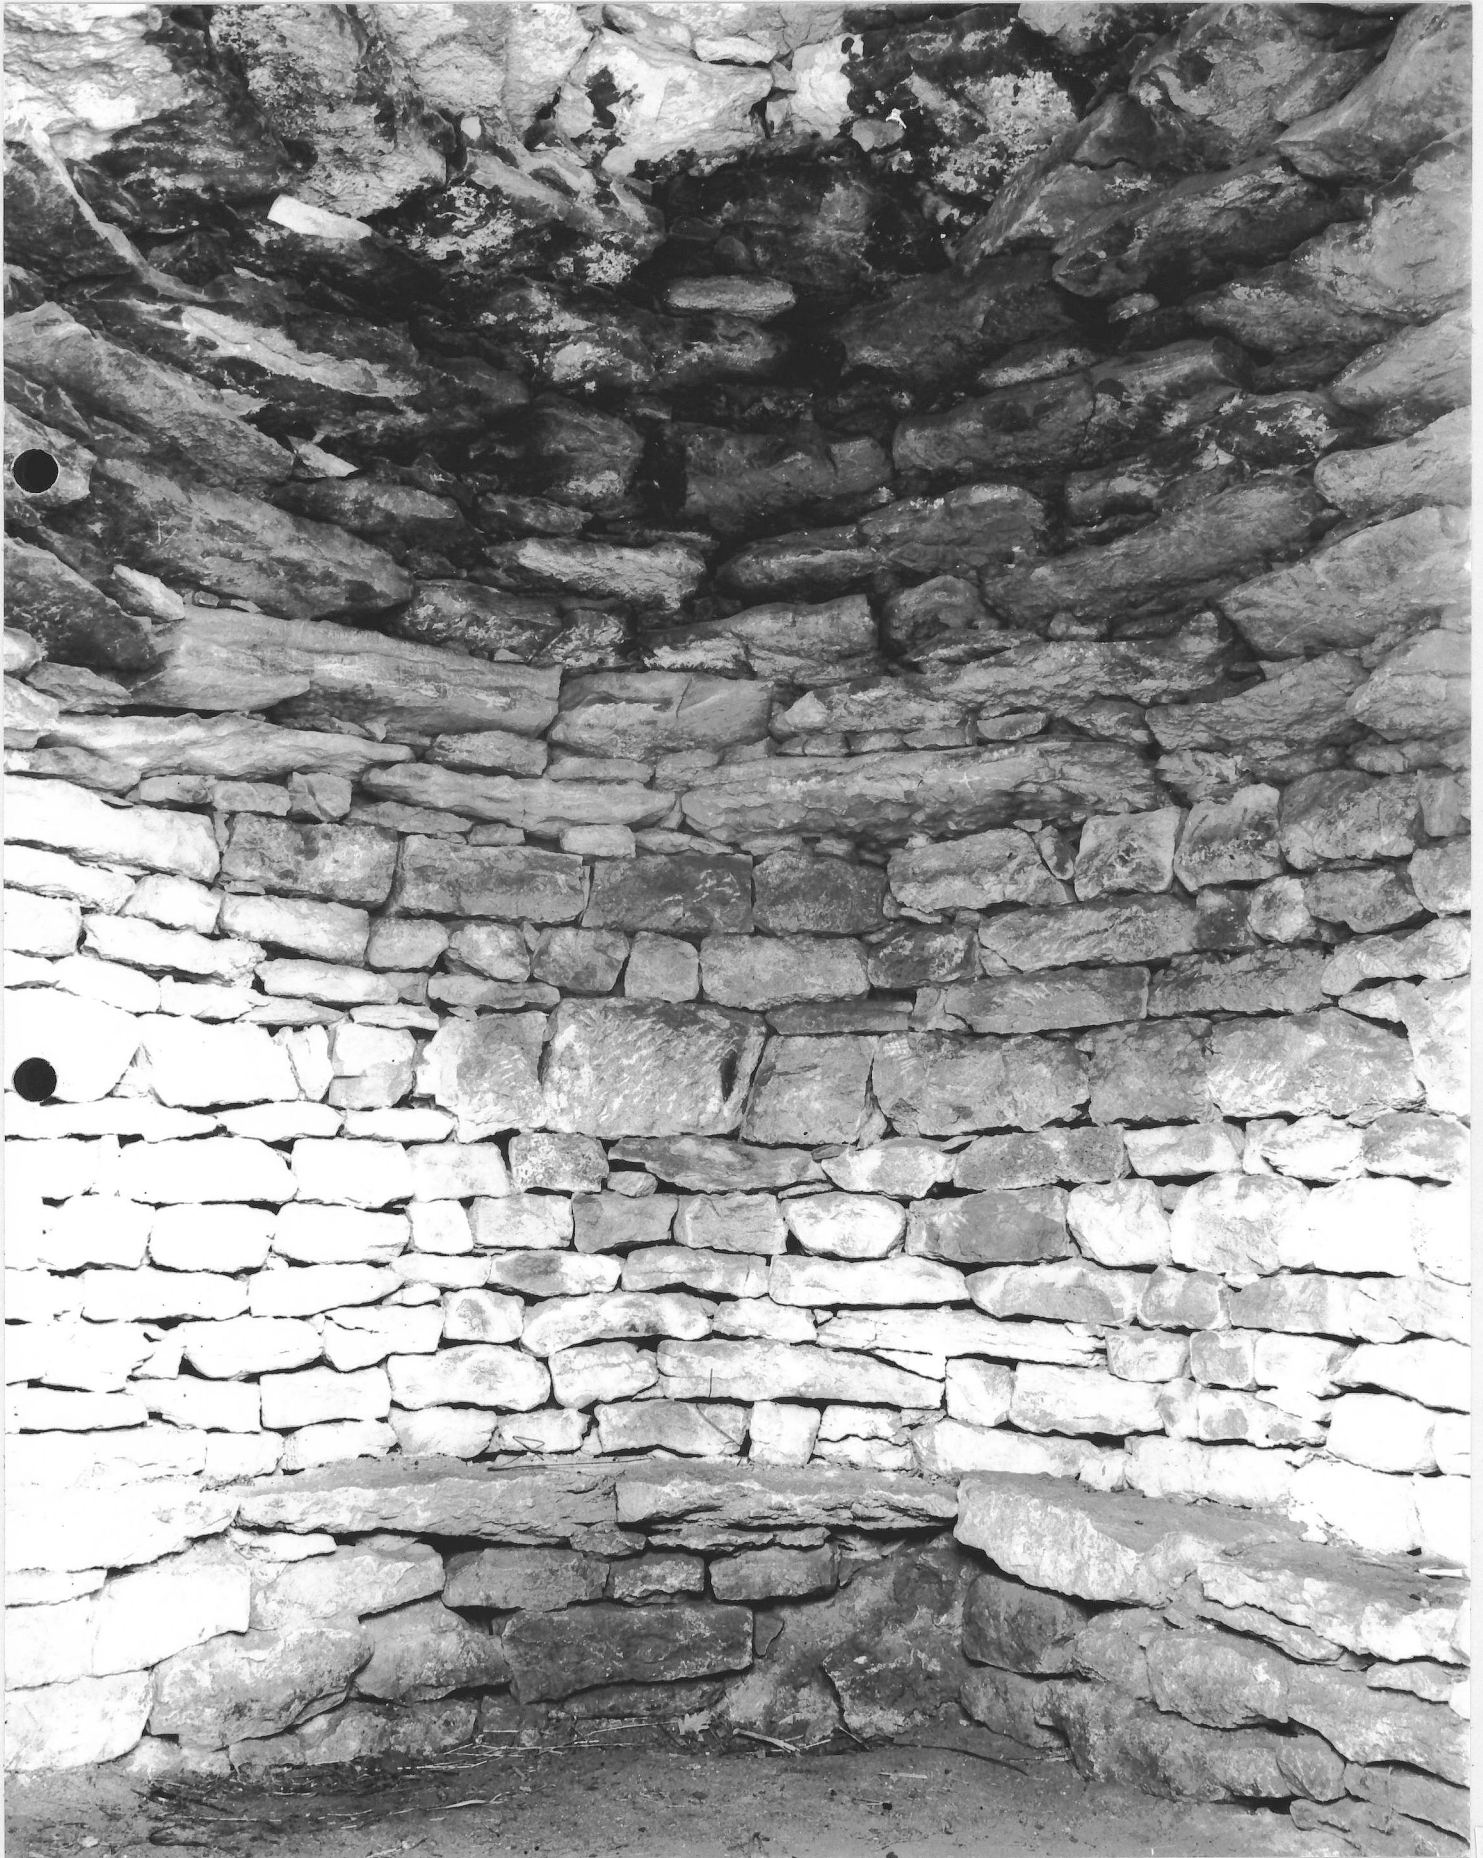

### **HISTORIQUE**

CABANE DE VIGNERON APPROXIMATIVEMENT CIRCULAIRE, ADOSSEE A UN MUR DE SOUTENEMENT, POURVUE D'UNE CHEMINEE, CONSTRUITE AU 19E SIECLE.

CABANE de vigneron 2  
élévation antérieure, 3/4 droit

80.21.876 X  
Cliché J.L. DUTHU

21. CORMOT-LE-GRAND  
au bord du chemin rural n°7, dit Rue des Vaches

CABANE de vigneron 2  
élévation antérieure

80.21.875 X  
Cliché J.L. DUTHU

21. CORMOT-LE-GRAND

au bord du chemin rural n°7, dit Rue des Vaches

CABANE de vigneron 2  
vue intérieure

80.21.879 X  
Cliché J.L.DUTHU

21. CORMOT-LE-GRAND

au bord du chemin rural n°7, dit Rue des Vaches

CABANE de vigneron 2