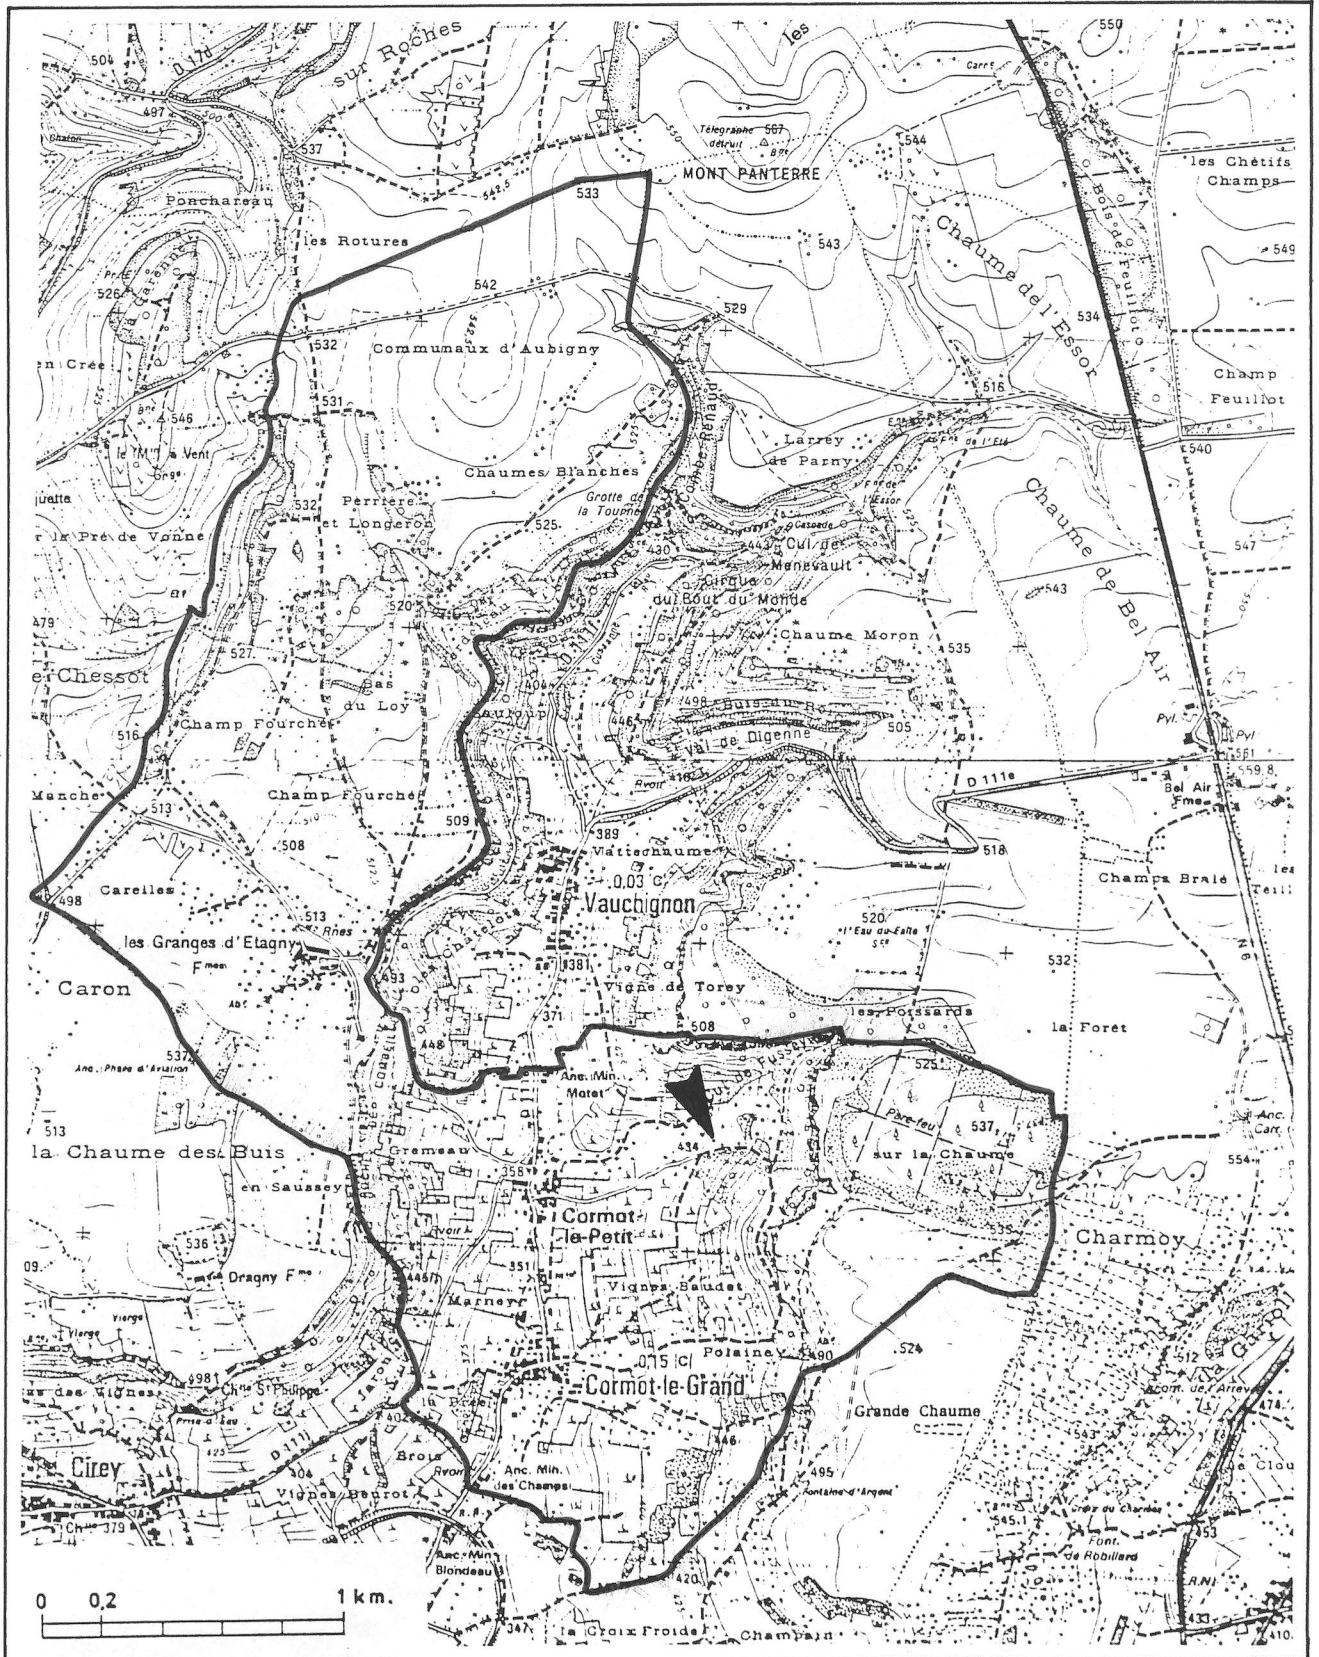

### **HISTORIQUE**

CABANE DE VIGNERON APPROXIMATIVEMENT CIRCULAIRE, ADOSSEE A UN MUR DE SOUTENEMENT, POURVUE D'UNE CHEMINEE, CONSTRUITE AU 19E SIECLE.

#### STRUCTURE

Couvrement : COUPOLE, EN TAS DE CHARGE

COUVERTURE : EXTRADOS DE VOUTE

TYPLOGIE : CABANE DE PLAN INTERIEUR APPROXIMATIVEMENT CIRCULAIRE ; CABANE INCLUSE DANS UN MUR DE SOUTENEMENT

Pl. I - Localisation.

Extrait des cartes topographiques de l'I.G.N. au 1:25000e, 2924 E de 1988 et 2925 E de 1983.

21. CORMOT-LE-GRAND  
au bord du chemin rural n°7, dit Rue des Vaches

CABANE de vigneron 2  
Plan et coupe  
(relevé A Morelière -1981)