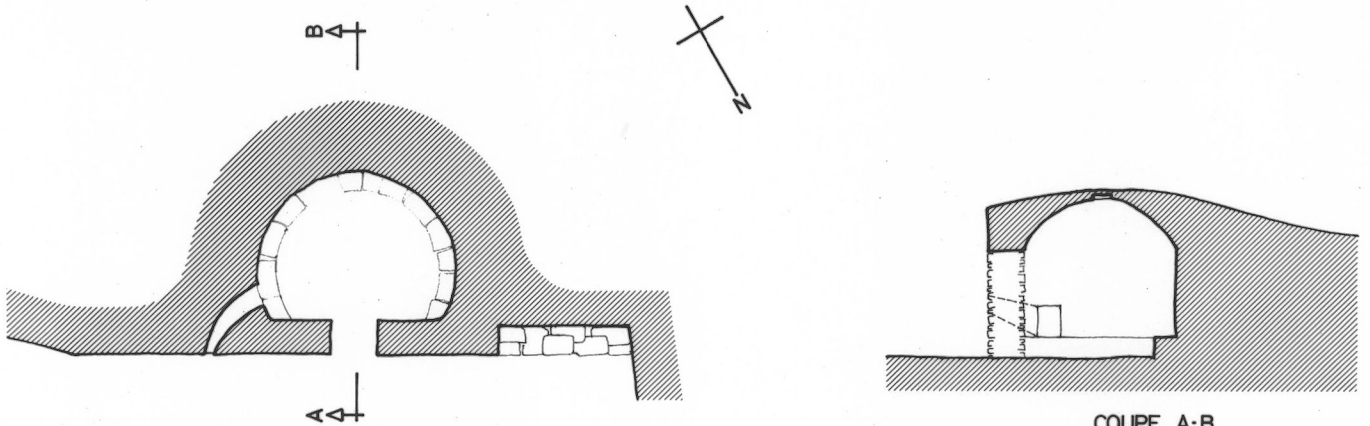

#### STRUCTURE

Couvrement : COUPOLE, EN TAS DE CHARGE

COUVERTURE : EXTRADOS DE VOUTE

TYPLOGIE : CABANE DE PLAN INTERIEUR APPROXIMATIVEMENT CIRCULAIRE ; CABANE INCLUSE DANS UN MUR DE SOUTENEMENT

Pl. I - Localisation.

Extrait des cartes topographiques de l'I.G.N. au 1:25000e, 2924 E de 1988 et 2925 E de 1983.

21. CORMOT-LE-GRAND  
au bord du chemin rural n°7, dit Rue des Vaches

CABANE de vigneron 2  
Plan et coupe  
(relevé A Morelière -1981)

81.21.278 P  
Cliché M. THIERRY

20122100521 A3YY  
(Alain MORELIÈRE)

21. CORMOT-LE-GRAND

au bord du chemin rural n°7, dit Rue des Vaches

CABANE de vigneron 2  
cabane et mur de soutènement

80.21.878 X

Cliché J.L. DUTHU