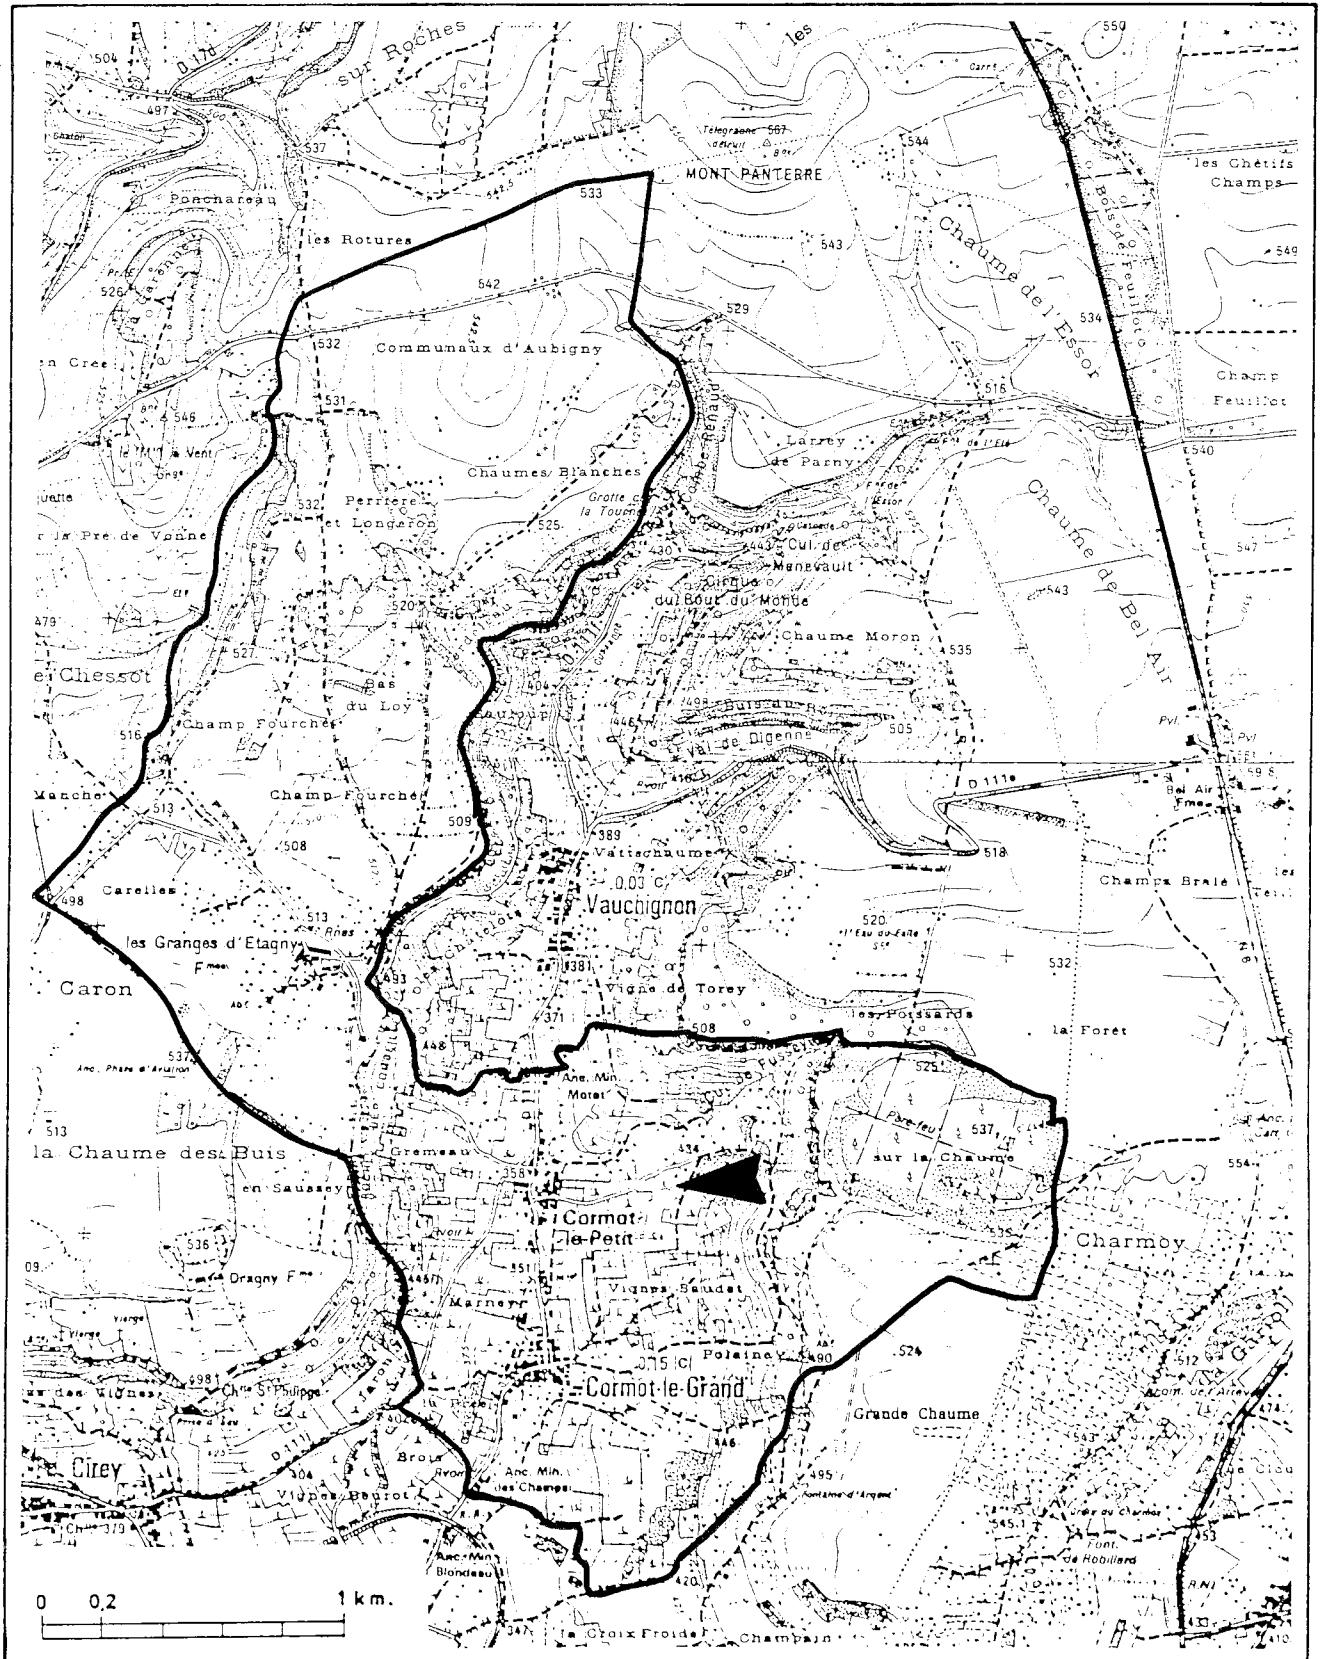

Département : 21

~~0944~~ IA 00061224

Aire d'étude : NOLAY

Commune : CORMOT LE GRAND

Adresse : C.R. 7 DIT RUE DES VACHES

Dénomination : **CABANE (no 1)**

Destinataire : DE VIGNERON

Coordonnées : LAMBERT2 X = 0775820 Y = 0221150

Gros oeuvre : CALCAIRE, MOELLON, PIERRE SECHE

Couverture : CALCAIRE EN COUVERTURE

STRUCTURE

Couvrement : COUPOLE, EN TAS DE CHARGE

COUVERTURE : EXTRADOS DE VOUTE

TYPOLOGIE : CABANE DE PLAN INTERIEUR CARRE ; CABANE INCLUSE DANS UN MUR DE SOUTÈNEMENT

Pl. I - Localisation.

Extrait des cartes topographiques de l'I.G.N. au 1:25000e, 2924 E de 1988 et 2925 E de 1983.

21. CORMOT-LE-GRAND

à proximité du chemin rural n°7, dit Rue des Vaches

CABANE de vigneron 1
Plan et coupe
(relevé A. Morelière - 1981)