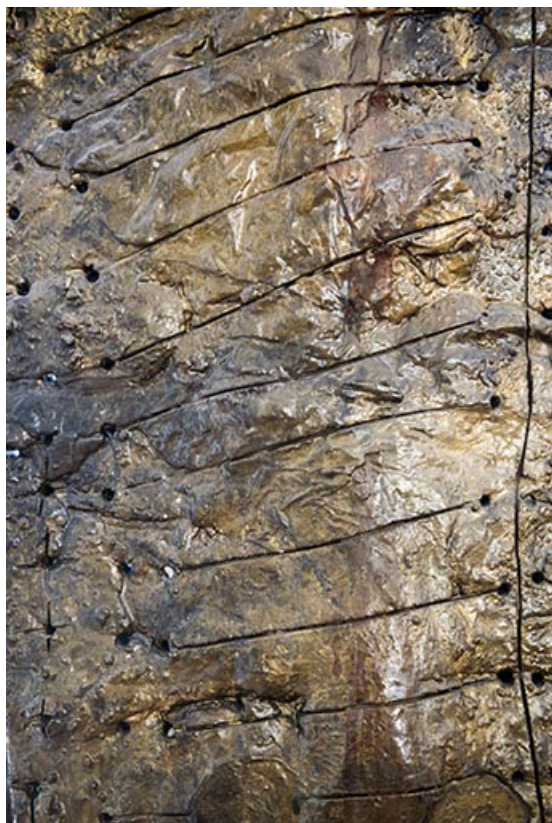

Détail de surface d'un totem.

90, Belfort avenue du Général Gambiez

N° de l'illustration : 20149000145NUC4A

Date : 2014

Auteur : Mary Ruffinoni

Reproduction soumise à autorisation du titulaire des droits d'exploitation

© Région Bourgogne-Franche-Comté, Inventaire du patrimoine