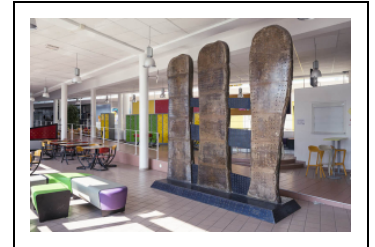

### Historique

Cette œuvre a été réalisée dans le cadre d'un concours organisé par la région Franche-Comté conformément au décret du 18 mai 1951, selon lequel "1 % des sommes consacrées pour chaque construction d'établissement scolaire ou universitaire devra financer la réalisation d'une œuvre d'art contemporaine intégrée au projet architectural". L'avis d'appel de candidature d'artistes est publié dans *le Moniteur* du 7 juin 1991 et précise ainsi les thèmes de travail proposés : "animation d'une rue et de coursives, et d'un hall détente, picturale et /ou sculpturale, dans une architecture en mouvement caractérisée par la lumière et les matériaux modernes : verre et aluminium." Le jury du 7 novembre 1991 a auditionné les artistes suivants : messieurs Schley et Pergolesi, M. Boggio, M. Migeon, M. Sylval. C'est le projet de Xavier Boggio (né en 1953) qui a été retenu à l'unanimité par le jury et approuvé par la commission d'appel d'offres du 19 novembre 1991.

### Description

L'œuvre est en deux parties : l'une - fresque murale - fait corps avec le mur nord de la "rue" intérieure ; l'autre - trois totems à la géométrie irrégulière - se dresse dans la cafétéria. S'inspirant de l'enseignement d'informatique délivré dans le lycée, l'artiste conçoit son œuvre comme une évocation de l'écriture, du cunéiforme jusqu'à l'expression binaire actuelle. Rappelant le vaisseau avec ses hublots, voguant vers l'avenir, les petits points de bronze moulés dans le béton patiné peuvent suggérer les étoiles du cosmos.