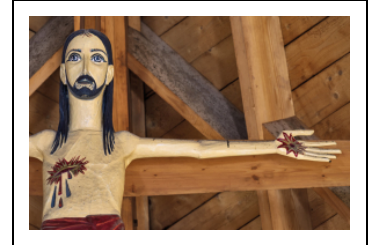

POUTRE DE GLOIRE

Bourgogne-Franche-Comté, Yonne
Auxerre
15 avenue du 4e Régiment d'infanterie

Situé dans : Église paroissiale Sainte-Thérèse des
Rosoirs

Emplacement : Chœur

Dossier IM89002484 réalisé en 2025

Auteur(s) : Jo-Ann Campion

Historique

L'architecte de l'église, Pierre Prunet avait émis le souhait de faire réaliser à son frère le Christ de la poutre de gloire. C'est cependant à François Brochet, artiste, par ailleurs membre de l'association des Amis des nouvelles églises d'Auxerre, que la réalisation d'une poutre de gloire est confiée. Elle est finalisée en septembre 1961.

Période(s) principale(s) : 3e quart 20e siècle

Dates : 1961 (daté par source)

Auteur(s) de l'oeuvre :

François Brochet (sculpteur, attribution par analyse stylistique)

Description

La poutre de gloire, cintrée, prend appui sur l'angle est de l'église et sur les murs nord et est. En son centre s'érige le crucifix qui, à son sommet, est fixé sur l'une des poutres de la charpente. Le Christ est en bois sculpté, polychrome. Ses yeux bleus sont grand ouverts ; il porte de longs cheveux descendant sur ses épaules. Le dessin des stigmates, formant des plaies en étoile et perdant des gouttes de sang rouge et bleu, est atypique.

Éléments descriptifs

Catégories : sculpture

Structures : revers sculpté

Matériaux : bois, en plusieurs éléments, peint

Dimensions :

Dimensions non prises.

État de conservation :

bon état