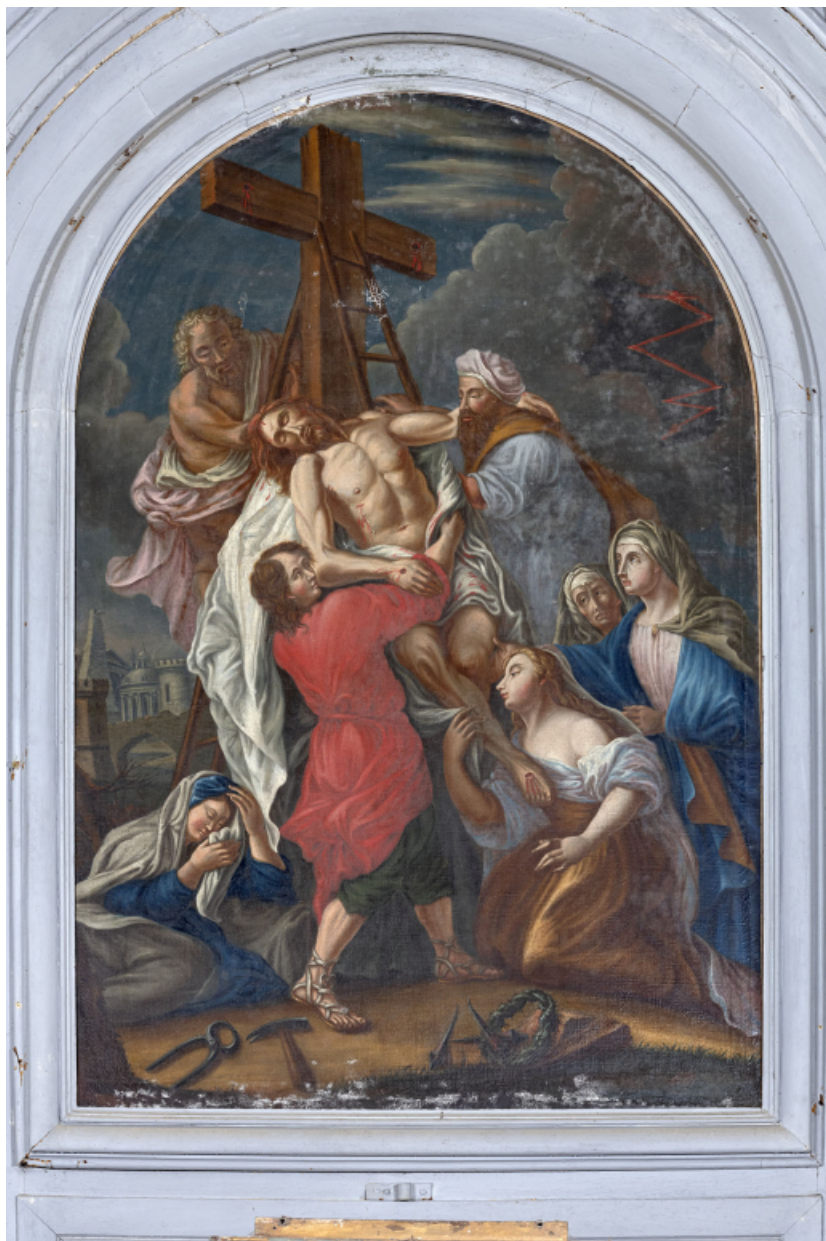

Vue d'ensemble.

89, Venoy rue de l' Église

N° de l'illustration : 20248900271NUC4A

Date : 2024

Auteur : Thierry Kuntz

Reproduction soumise à autorisation du titulaire des droits d'exploitation

© Région Bourgogne-Franche-Comté, Inventaire du patrimoine