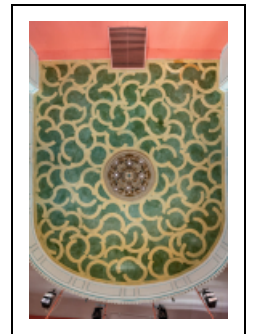

PEINTURE MONUMENTALE

Bourgogne-Franche-Comté, Yonne
Villeneuve-sur-Yonne
25 rue Carnot

Situé dans : Hôtel de ville, actuellement espace culturel Jean-Pierre Pincemin (théâtre municipal et conservatoire)

Emplacement : Plafond de la salle

Dossier IM89002380 réalisé en 2022 revu en 2023

Auteur(s) : Laurent Poupard

Historique

La peinture conçue par Jean-Pierre Pincemin, qui habita Villeneuve-sur-Yonne dans les années 1980-1990, est réalisée durant l'hiver 2000-2001.

Période(s) principale(s) : 1er quart 21e siècle

Dates : 2001 (daté par tradition orale)

Auteur(s) de l'oeuvre :

Jean-Pierre Pincemin (peintre, attribution par tradition orale)

Description

La peinture (sur toile ?) orne le plafond de la salle du théâtre.

Eléments descriptifs

Catégories : peinture murale

Dimensions :

Dimensions non prises.

Iconographie :

La peinture figure des arcs de cercle beige sur un fond vert.
ornement à forme géométrique

Sources documentaires

Témoignages oraux