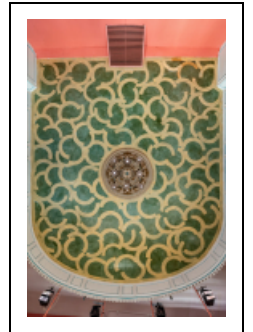

PEINTURE MONUMENTALE

Bourgogne-Franche-Comté, Yonne
Villeneuve-sur-Yonne
25 rue Carnot

Situé dans : Hôtel de ville, actuellement espace culturel Jean-Pierre Pincemin (théâtre municipal et conservatoire)

Emplacement : Plafond de la salle

Dossier IM89002380 réalisé en 2022 revu en 2023

Auteur(s) : Laurent Poupard

Historique

La peinture conçue par Jean-Pierre Pincemin, qui habita Villeneuve-sur-Yonne dans les années 1980-1990, est réalisée durant l'hiver 2000-2001.

Période(s) principale(s) : 1er quart 21e siècle

Dates : 2001 (daté par tradition orale)

Auteur(s) de l'oeuvre :

Jean-Pierre Pincemin (peintre, attribution par tradition orale)

Description

La peinture (sur toile ?) orne le plafond de la salle du théâtre.

Eléments descriptifs

Catégories : peinture murale

Dimensions :

Dimensions non prises.

Iconographie :

La peinture figure des arcs de cercle beige sur un fond vert.
ornement à forme géométrique

Sources documentaires

Témoignages oraux