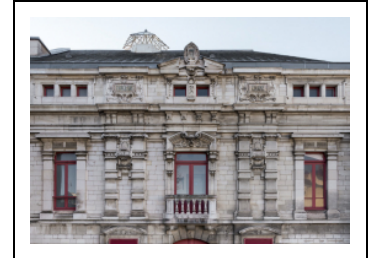

LE DÉCOR DES FAÇADES (SCULPTURE ET DÉCOR D'ARCHITECTURE)

Bourgogne-Franche-Comté, Yonne
Sens
1-2 boulevard des Garibaldi

Situé dans : Théâtre municipal
Emplacement : Façades

Dossier IM89002377 réalisé en 2022 revu en 2023

Auteur(s) : Laurent Poupard

Historique

La sculpture extérieure du théâtre dessiné par l'architecte Horace Lefort est confiée le 25 février 1882 à Henri Marquet, qui dispose d'un délai de trois mois et demi pour sa réalisation. Le sculpteur s'engage "pour les ornements et masques qui surmontent les fenêtres latérales à faire l'exécution des modèles qui seront établis par un statuaire choisi par l'architecte". Ce statuaire est Ferdinand Levillain (Levillin), sculpteur, médailleur et orfèvre. Insistant sur la perfection attendue pour ce travail, Lefort précise : "Les modèles en terre seront soumis à l'appréciation de l'architecte et rectifiés s'il y a lieu autant de fois qu'il le jugera nécessaire. Il sera fait de chacun de ces modèles au moins une épreuve en plâtre. Les prix portés au devis ci joint comprennent tous frais d'étude et de moulage." Le sculpteur doit utiliser les pierres d'Anstrude (commune de Bierry-les-Belles-Fontaines) et de Molesme. Les modèles en plâtre sont conservés par le musée de la Ville.

Les façades portent également les noms de célébrités d'alors, dramaturges : Charles Collé (1709-1783), Pierre Corneille (1606-1684), Alexandre Dumas (1802-1870), Félix-Auguste Duvert (1795-1876), Victor Hugo (1802-1885), Marivaux (Pierre Carlet, 1688-1763), Molière (Jean-Baptiste Poquelin, 1622-1673), François Ponsard (1814-1867), Jean Racine (1639-1699), Jean-François Regnard (1655-1709), Eugène Scribe (1791-1861), Voltaire (François Marie Arouet, 1694-1778) ; compositeurs : Daniel François Esprit Auber (1782-1871), Ludwig van Beethoven (1770-1827), François Adrien Boïeldieu (1775-1834) [ou son fils Louis (1815-1883)], Fromental Halévy (1799-1862), Giacomo Meyerbeer (1791-1864), Wolfgang Amadeus Mozart (1756-1791), Gioachino Rossini (1792-1868).

Période(s) principale(s) : 4e quart 19e siècle

Dates : 1882 (daté par source)

Auteur(s) de l'oeuvre :

Ferdinand Levillin (auteur du modèle, attribution par source), Henri Marquet (sculpteur, attribution par source)

Description

Le décor sculpté est réparti, essentiellement à l'étage carré, sur la façade principale (à l'ouest) et les façades latérales du bâtiment de 1882. Il associe des éléments d'architecture, des sculptures et des inscriptions. La façade principale présente ainsi quatre colonnes ioniques engagées au fût bagué, encadrant trois portes-fenêtres. Les façades latérales sont organisées en trois travées séparées par des pilastres du même style, doubles de chaque côté de la travée centrale qui est surmontée d'un fronton à volutes orné d'un mascarón (symbolisant la Tragédie au nord, la Comédie au sud). Elles sont couronnées par un attique, dont l'axe central est marqué par un fronton brisé avec représentation d'instruments de musique.

Éléments descriptifs

Catégories : taille de pierre, sculpture

Matériaux : calcaire

Dimensions :

Dimensions non prises.