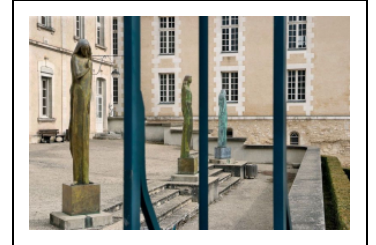

STATUE, FIGURE COLOSSALE

Bourgogne-Franche-Comté, Yonne
Auxerre
2 place Saint-Germain

Dossier IM89002340 réalisé en 2008 revu en
2009

Auteur(s) : Marianne Mathis

Historique

Oeuvre commandée à l'artiste auxerrois François Brochet (né à Paris en 1925) lors de l'aménagement du lycée, commencé en 1986 (architecte : Thierry Allegrain). L'acquisition des trois statues a fait l'objet d'un co-financement : l'une d'elle a été financée dans le cadre de la procédure du 1 % artistique, une autre par le Crédit agricole et la dernière par la ville d'Auxerre. Le lycée possède une maquette en bois de ces statues (h = 69, l = 45, pr = 9).

Période(s) principale(s) : 4e quart 20e siècle

Dates : 1993

Auteur(s) de l'oeuvre :

François Brochet (sculpteur, attribution par analyse stylistique)

Description

Ensemble de trois statues en pied représentant des personnages féminins. Elles sont fixées sur des socles cubiques en bronze, eux-mêmes placés sur des socles rectangulaires en béton.

Éléments descriptifs

Catégories : sculpture

Structures : groupe non relié

Iconographie :

Les trois femmes représentent le passé, le présent et le futur. La première, figurant le passé, a les yeux fermés et le corps tourné vers l'ouest. La seconde, le présent, tient ses bras le long du corps et regarde face à elle. La dernière, représentant le futur, a le visage levé vers le ciel et regarde vers l'est.