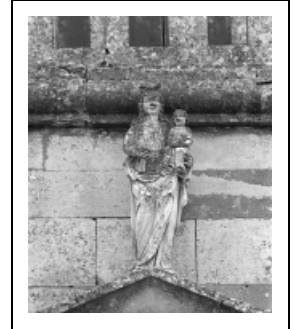

## STATUE : VIERGE À L'ENFANT

Bourgogne-Franche-Comté, Yonne  
Villiers-les-Hauts

Situé dans : Église paroissiale Saint-Maurice  
Emplacement : Façade antérieure, au dessus de la porte

Dossier IM89001982 réalisé en 1974 revu en 1998  
Auteur(s) : Marie-Reine Charvolin, Claudine Hugonnet-  
Berger

### Éléments descriptifs

**Catégories :** sculpture  
**Structures :** revers plat

**Iconographie :**  
Vierge à l'Enfant