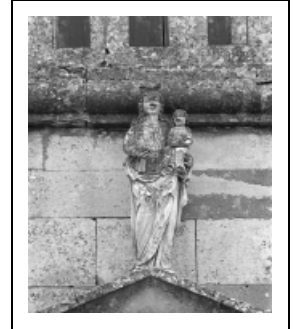

STATUE : VIERGE À L'ENFANT

Bourgogne-Franche-Comté, Yonne
Villiers-les-Hauts

Situé dans : Église paroissiale Saint-Maurice
Emplacement : Façade antérieure, au dessus de la porte

Dossier IM89001982 réalisé en 1974 revu en 1998
Auteur(s) : Marie-Reine Charvolin, Claudine Hugonnet-
Berger

Période(s) principale(s) : 1ère moitié 17e siècle

Auteur(s) de l'oeuvre :
auteur inconnu (auteur inconnu)

Éléments descriptifs

Catégories : sculpture
Structures : revers plat

Iconographie :
Vierge à l'Enfant