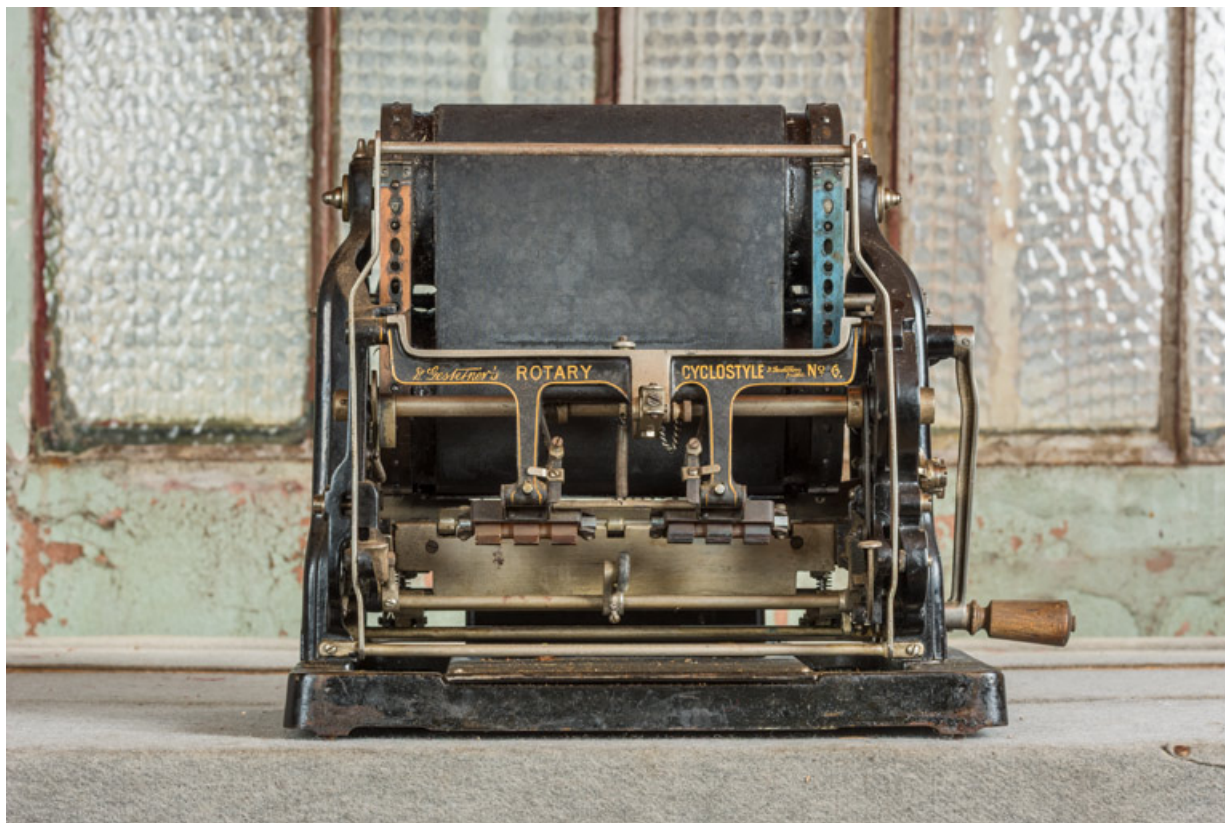

Face avant.

71, La Clayette, 2A rue Faisant

N° de l'illustration : 20257100718NUC4A

Date : 2025

Auteur : Pierre-Marie Barbe-Richaud

Reproduction soumise à autorisation du titulaire des droits d'exploitation

© Région Bourgogne-Franche-Comté, Inventaire du patrimoine