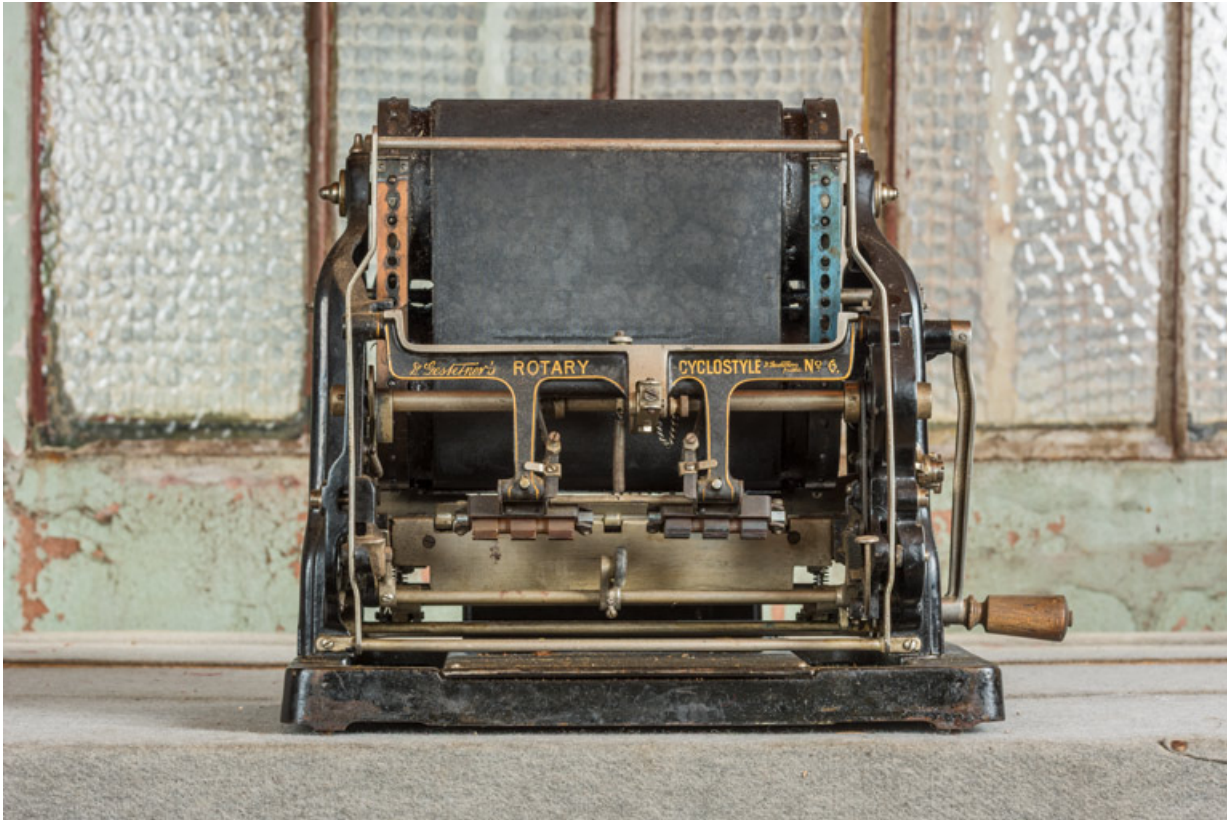

Face avant.

71, La Clayette, 2A rue Faisant

N° de l'illustration : 20257100718NUC4A

Date : 2025

Auteur : Pierre-Marie Barbe-Richaud

Reproduction soumise à autorisation du titulaire des droits d'exploitation

© Région Bourgogne-Franche-Comté, Inventaire du patrimoine