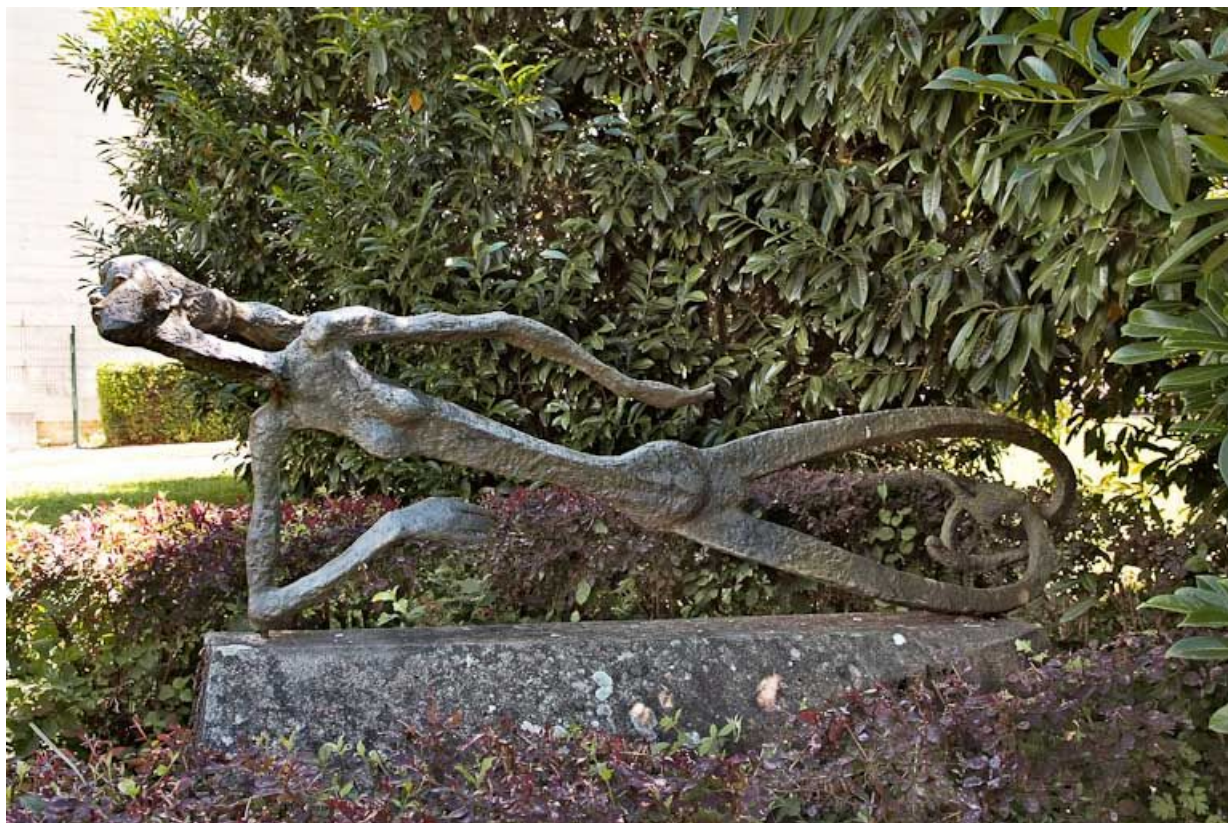

Vue d'ensemble de face.

71, Louhans lycée Henri Vincenot

N° de l'illustration : 20097100535NUC2A

Date : 2009

Auteur : Jean-Luc Duthu

Reproduction soumise à autorisation du titulaire des droits d'exploitation

© Région Bourgogne-Franche-Comté, Inventaire du patrimoine