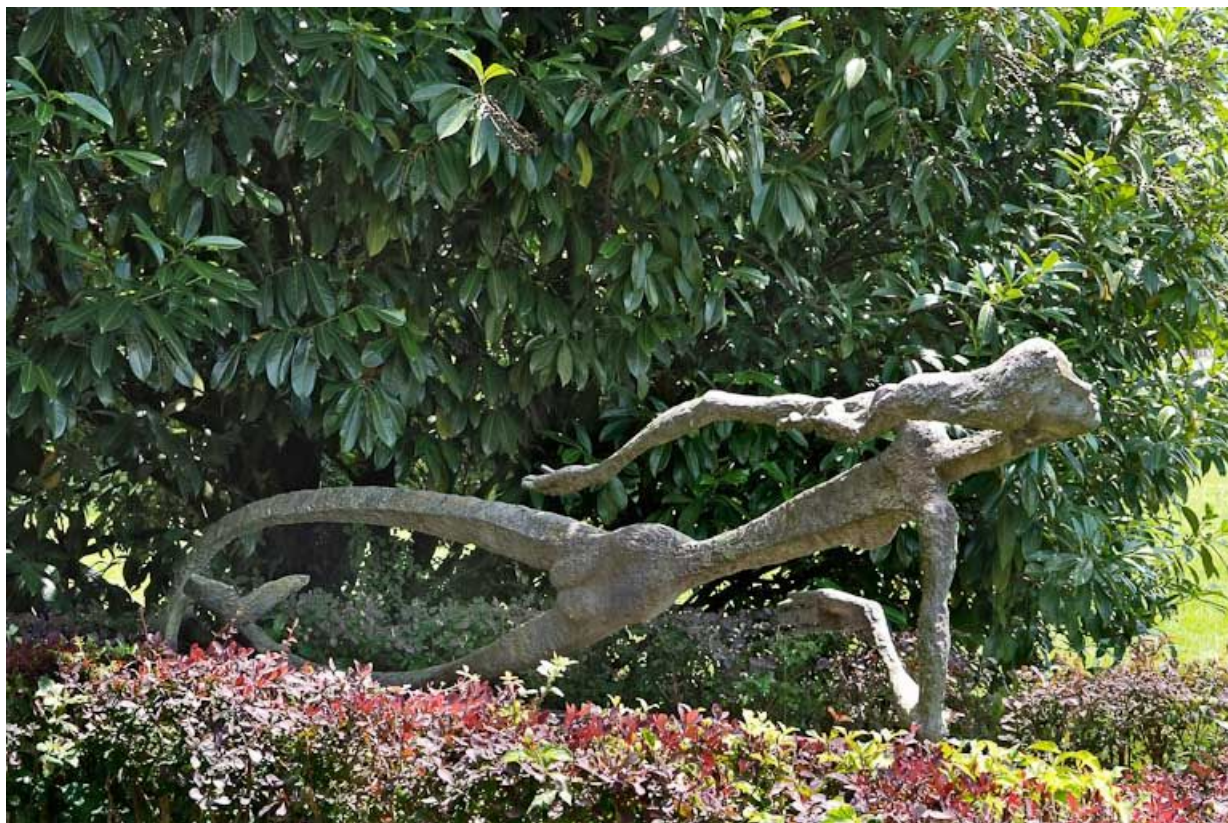

Vue d'ensemble de dos.

71, Louhans lycée Henri Vincenot

N° de l'illustration : 20097100541NUC2A

Date : 2009

Auteur : Jean-Luc Duthu

Reproduction soumise à autorisation du titulaire des droits d'exploitation

© Région Bourgogne-Franche-Comté, Inventaire du patrimoine