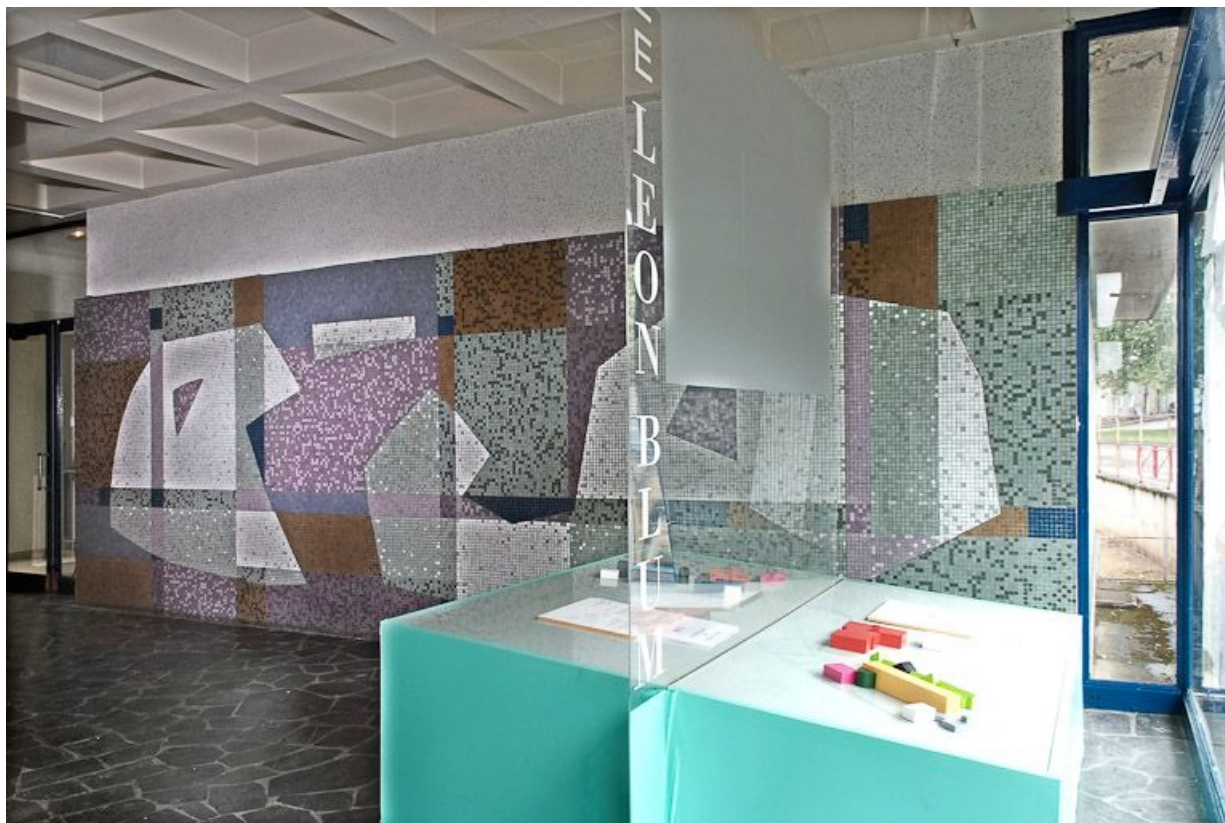

Période(s) principale(s) : 3e quart 20e siècle

Auteur(s) de l'oeuvre :
Pierre Leygonie (peintre)

Description

Mosaïque placée sur le mur extérieur du lycée et prolongée, sans interruption, à l'intérieur du hall d'entrée, sur le mur en retour d'équerre. Ce hall est fermé par une baie vitrée permettant, depuis l'extérieur, d'embrasser la totalité de l'oeuvre. Couleurs : mauve, bleu, orange, marron, vert, blanc.

Dénomination : revêtement mural

© Région Bourgogne-Franche-Comté, Inventaire du patrimoine

Vue intérieure.

71, Le Creusot lycée Léon Blum

N° de l'illustration : 20097100523NUC2A

Date : 2009

Auteur : Jean-Luc Duthu

Reproduction soumise à autorisation du titulaire des droits d'exploitation

© Région Bourgogne-Franche-Comté, Inventaire du patrimoine

Vue intérieure.

71, Le Creusot lycée Léon Blum

N° de l'illustration : 20097100522NUC2A