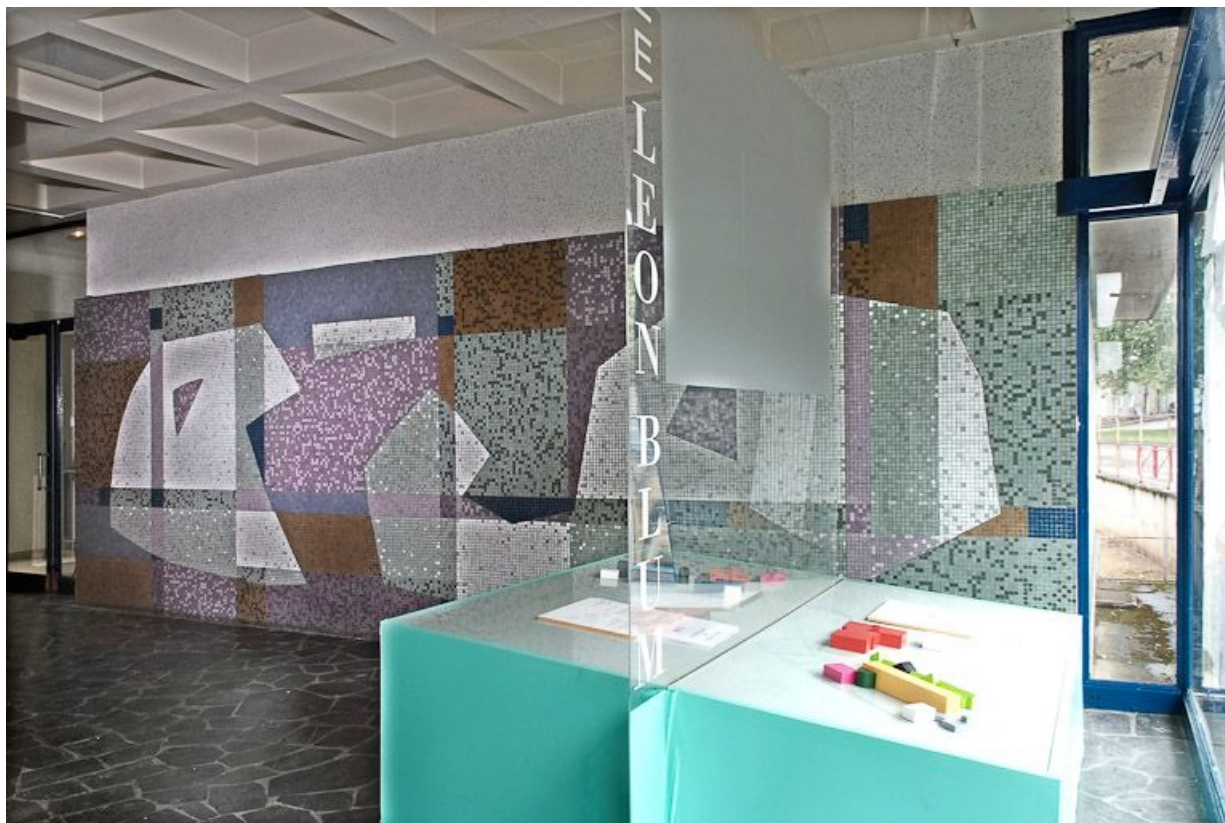

Période(s) principale(s) : 3e quart 20e siècle

Auteur(s) de l'oeuvre :

Pierre Leygonie (peintre)

Description

Mosaïque placée sur le mur extérieur du lycée et prolongée, sans interruption, à l'intérieur du hall d'entrée, sur le mur en retour d'équerre. Ce hall est fermé par une baie vitrée permettant, depuis l'extérieur, d'embrasser la totalité de l'oeuvre. Couleurs : mauve, bleu, orange, marron, vert, blanc.

Dénomination : revêtement mural

© Région Bourgogne-Franche-Comté, Inventaire du patrimoine

Vue intérieure.

71, Le Creusot lycée Léon Blum

N° de l'illustration : 20097100523NUC2A

Date : 2009

Auteur : Jean-Luc Duthu

Reproduction soumise à autorisation du titulaire des droits d'exploitation

© Région Bourgogne-Franche-Comté, Inventaire du patrimoine

Vue intérieure.

71, Le Creusot lycée Léon Blum

N° de l'illustration : 20097100522NUC2A