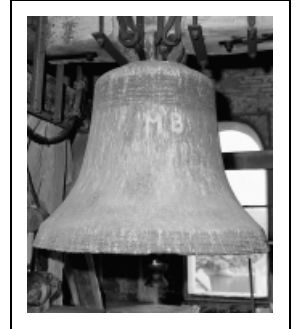

## CLOCHE

Bourgogne-Franche-Comté, Saône-et-Loire  
Verdun-sur-le-Doubs

Situé dans : Église paroissiale Saint-Jean-Baptiste

Dossier IM71002500 réalisé en 2003 revu en  
2005

Auteur(s) : Brigitte Fromaget

**Période(s) principale(s)** : 3e quart 18e siècle

**Dates** : 1751

**Auteur(s) de l'oeuvre** :

Simon NEPASUTILISER Gillot (fondeur de cloches), Jacques Gillot (fondeur de cloches, attribution par source), Joseph Mahuet (fondeur de cloches), Simon Fontaine (fondeur de cloches)

## Description

Cloche à 6 anses, mouton en bois, battant moderne avec chasse ; actionnement électrique ; marteau à gauche ; sur le vase supérieur, inscription de 3 lignes, lettres sur dossiers.

## Éléments descriptifs

**Catégories** : fonderie de cloches

**Iconographie** :

Au-dessus de la frappe : Crucifixion avec Marie Madeleine au pied de la croix, Vierge à l'Enfant, saint évêque et sur la face antérieure, 2 cachets de fondeurs timbrés d'une cloche.