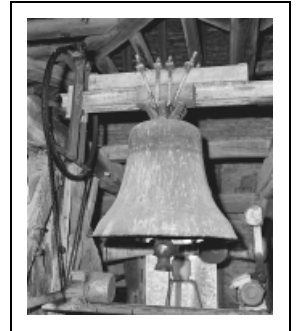

CLOCHE

Bourgogne-Franche-Comté, Saône-et-Loire
Verdun-sur-le-Doubs

Situé dans : Église paroissiale Saint-Jean-Baptiste

Dossier IM71002499 réalisé en 2003 revu en
2005

Auteur(s) : Brigitte Fromaget

Période(s) principale(s) : 1er quart 16e siècle

Dates : 1517

Auteur(s) de l'oeuvre :

auteur inconnu (auteur inconnu)

Description

Cloche à 6 anses suspendue à une section de poutrelle métallique, battant moderne avec chasse ; actionnement électrique, transmission par volant métallique à droite ; marteau à gauche ; inscription de 2 lignes de lettres sur dossiers sur le vase supérieur.

Éléments descriptifs

Catégories : fonderie de cloches

Iconographie :

Des reliefs rectangulaires sont inclus dans l'inscription : dans la première ligne, une croix fleuronnée sur un socle à gradins ; dans la seconde, Crucifixion entre la Vierge et saint Jean, Vierge à l'Enfant et, saint Michel tenant une balance transperçant le démon de sa lance ; croix entourée de trois écus identiques. L'inscription est ponctuée de fleurettes à cinq pétales.