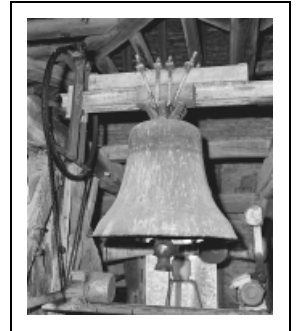

## CLOCHE

Bourgogne-Franche-Comté, Saône-et-Loire  
Verdun-sur-le-Doubs

Situé dans : Église paroissiale Saint-Jean-Baptiste

Dossier IM71002499 réalisé en 2003 revu en  
2005

Auteur(s) : Brigitte Fromaget

**Période(s) principale(s) :** 1er quart 16e siècle

### Description

Cloche à 6 anses suspendue à une section de poutrelle métallique, battant moderne avec chasse ; actionnement électrique, transmission par volant métallique à droite ; marteau à gauche ; inscription de 2 lignes de lettres sur dossiers sur le vase supérieur.

### Iconographie :

Des reliefs rectangulaires sont inclus dans l'inscription : dans la première ligne, une croix fleuronnée sur un socle à gradins ; dans la seconde, Crucifixion entre la Vierge et saint Jean, Vierge à l'Enfant et, saint Michel tenant une balance transperçant le démon de sa lance ; croix entourée de trois écus identiques. L'inscription est ponctuée de fleurettes à cinq pétales.