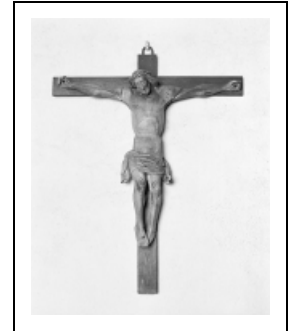

## STATUE : CHRIST EN CROIX

Bourgogne-Franche-Comté, Saône-et-Loire  
Sermesse

Situé dans : Église paroissiale Saint-Vincent

Dossier IM71002451 réalisé en 2003 revu en  
2005

Auteur(s) : Brigitte Fromaget

### Éléments descriptifs

**Catégories :** sculpture  
**Structures :** revers plat

### Iconographie :

Christ en croix