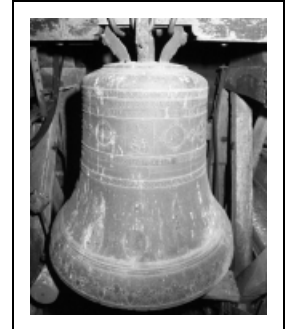

CLOCHE NOMMÉE MARIE PIERRETTE

Bourgogne-Franche-Comté, Saône-et-Loire
Saunières

Situé dans : Église paroissiale de l'Assomption

Dossier IM71002445 réalisé en 2003 revu en
2005

Auteur(s) : Brigitte Fromaget

Période(s) principale(s) : 3e quart 19e siècle

Dates : 1867

Auteur(s) de l'oeuvre :

jeune Goussel (fondeur de cloches)

Description

Cloche à 6 anses, mouton en bois, battant en fer avec chasse, baudrier en cuir et fer ; actionnement électrique, transmission par volant métallique, marteau. Inscriptions en panneaux.

Éléments descriptifs

Catégories : fonderie de cloches

Iconographie :

Sur le vase supérieur, une frise de motifs en X, un alignement de cadres rectangulaires et circulaires contenant des scènes religieuses, ponctué de quelques têtes d'ange dans des médaillons, puis une 2e frise de motifs en X. Sur la faussure, 12 saints et saintes pas tous identifiés (les noms étant souvent illisibles), sous dais néo-gothiques, entourent une crucifixion avec la Vierge, saint Jean et sainte Madeleine dans un médaillon. Frise de rinceaux sous la frappe.