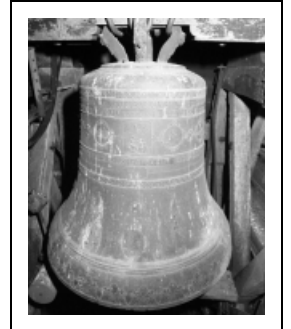

Période(s) principale(s) : 3e quart 19e siècle

Dates : 1867

Auteur(s) de l'oeuvre :

jeune Goussel (fondeur de cloches)

Description

Cloche à 6 anses, mouton en bois, battant en fer avec chasse, baudrier en cuir et fer ; actionnement électrique, transmission par volant métallique, marteau. Inscriptions en panneaux.

Éléments descriptifs

Catégories : fonderie de cloches

Iconographie :

Sur le vase supérieur, une frise de motifs en X, un alignement de cadres rectangulaires et circulaires contenant des scènes religieuses, ponctué de quelques têtes d'ange dans des médaillons, puis une 2e frise de motifs en X. Sur la faussure, 12 saints et saintes pas tous identifiés (les noms étant souvent illisibles), sous dais néo-gothiques, entourent une crucifixion avec la Vierge, saint Jean et sainte Madeleine dans un médaillon. Frise de rinceaux sous la frappe.