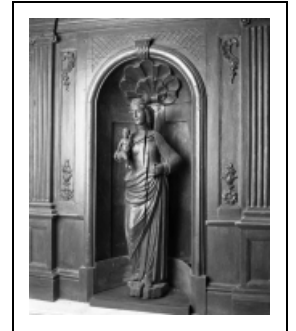

## STATUE : VIERGE À L'ENFANT

Bourgogne-Franche-Comté, Saône-et-Loire  
Saunières

Situé dans : Église paroissiale de l'Assomption

Dossier IM71002440 réalisé en 2003 revu en  
2005

Auteur(s) : Brigitte Fromaget

### Description

Les coudes de la Vierge sont rapportés.

### Éléments descriptifs

**Catégories :** sculpture  
**Structures :** revers sculpté

**Iconographie :**  
Vierge à l'Enfant

**État de conservation :**  
mauvais état, traces de peinture