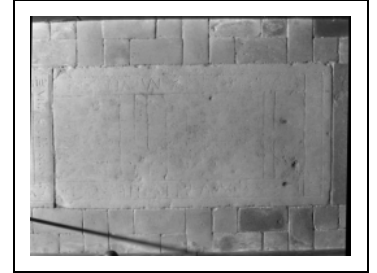

## DALLE FUNÉRAIRE

Bourgogne-Franche-Comté, Saône-et-Loire  
Saint-Martin-en-Gâtinois

Situé dans : Église paroissiale Saint-Martin

Dossier IM71002413 réalisé en 2003 revu en  
2005

Auteur(s) : Elisabeth Réveillon, Brigitte Fromaget

### Description

Épithaphe gravée sur le pourtour, décor gravé dans le champ.

### Iconographie :

Croix latine sur socle à gradins gravée dans le champ.  
croix latine