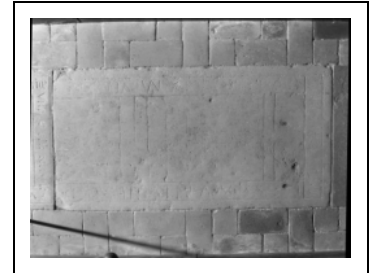

## DALLE FUNÉRAIRE

Bourgogne-Franche-Comté, Saône-et-Loire  
Saint-Martin-en-Gâtinois

Situé dans : Église paroissiale Saint-Martin

Dossier IM71002413 réalisé en 2003 revu en  
2005

Auteur(s) : Elisabeth Réveillon, Brigitte Fromaget

### Description

Épithaphe gravée sur le pourtour, décor gravé dans le champ.

### Iconographie :

Croix latine sur socle à gradins gravée dans le champ.  
croix latine