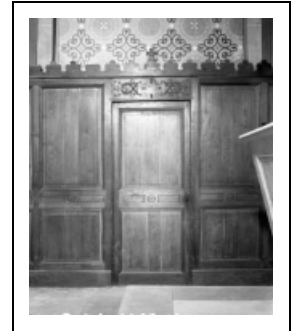

LE MOBILIER DE L'ÉGLISE PAROISSIALE SAINT-LAURENT

Bourgogne-Franche-Comté, Saône-et-Loire
Pontoux

Situé dans : Église paroissiale Saint-Laurent

Dossier IM71001006 réalisé en 2003 revu en
2004

Auteur(s) : Elisabeth Réveillon, Brigitte Fromaget

Présentation

Liste supplémentaire (objets non étudiés) :

peinture monumentale ; plaque commémorative ; lambris de revêtement ; bancs de chœur ; fonts baptismaux ; bénitiers (2) ; bancs de fidèles (19) ; chemin de croix ; tabouret d'église ; luminaires d'applique (4) ; clôture de chœur ; clôture des fonts baptismaux ; statues (11) seau à eau bénite ; pupitre d'autel ; pupitre-thabor ; clochette d'autel ; croix d'autel (4) ; chandeliers d'autel (20) ; croix de procession (2) ; croix-reliquaire ; reliquaire ; couronne de statue ; croix pectorale ; chasubles (4) ; voile huméral ; étole ; vases à fleurs (12) ; cache-pot ; cloche