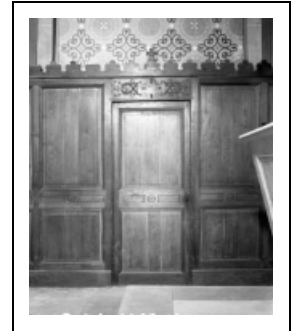

## LE MOBILIER DE L'ÉGLISE PAROISSIALE SAINT-LAURENT

Bourgogne-Franche-Comté, Saône-et-Loire  
Pontoux

Situé dans : Église paroissiale Saint-Laurent

Dossier IM71001006 réalisé en 2003 revu en  
2004

Auteur(s) : Elisabeth Réveillon, Brigitte Fromaget