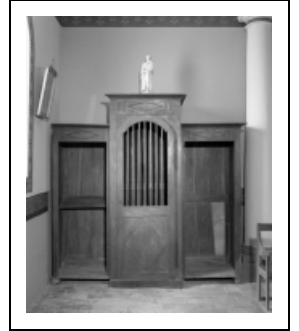

## CONFESSIONNAL

Bourgogne-Franche-Comté, Saône-et-Loire  
Pontoux

Situé dans : Église paroissiale Saint-Laurent

Dossier IM71000997 réalisé en 2003 revu en  
2004

Auteur(s) : Brigitte Fromaget

**Période(s) principale(s) :** 1ère moitié 19e siècle

### Description

Décor sculpté en bas-relief sur la traverse supérieure des loges et sur la partie inférieure de la porte de la loge centrale, partie supérieure cintrée à barreaux.