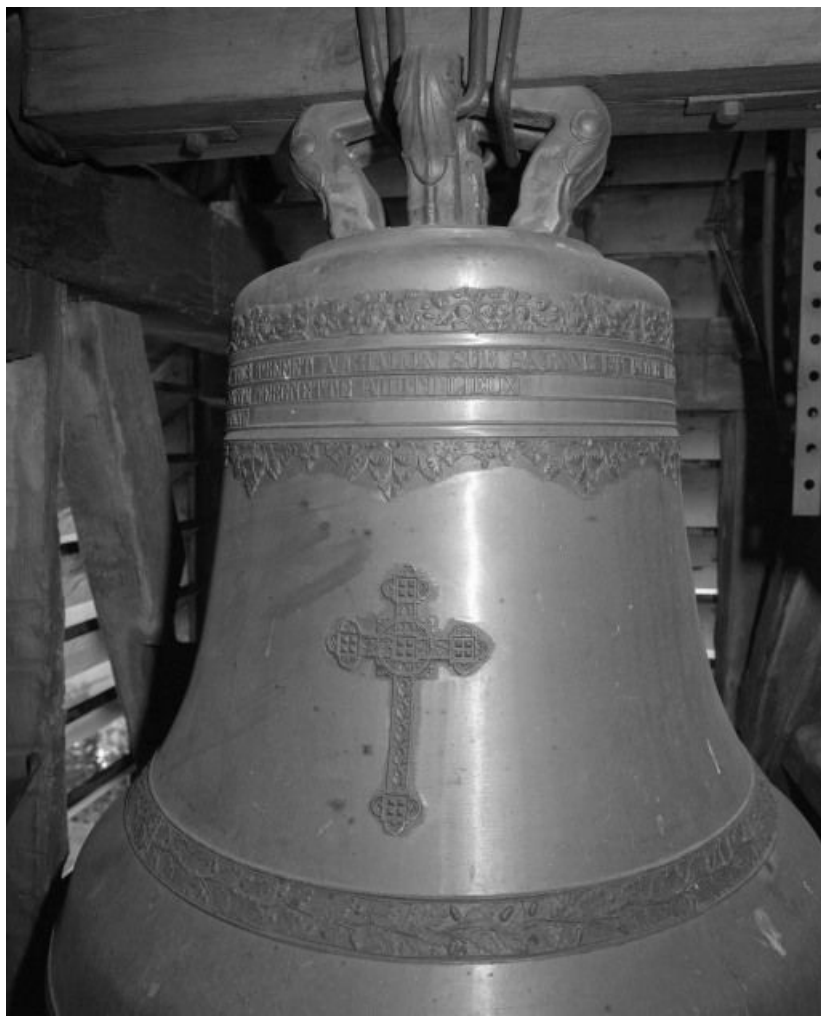

Cloche, détail du décor.

71, Longepierre Bourg

N° de l'illustration : 20037101380X

Date : 2003

Auteur : Michel Rosso

Reproduction soumise à autorisation du titulaire des droits d'exploitation

© Région Bourgogne-Franche-Comté, Inventaire du patrimoine