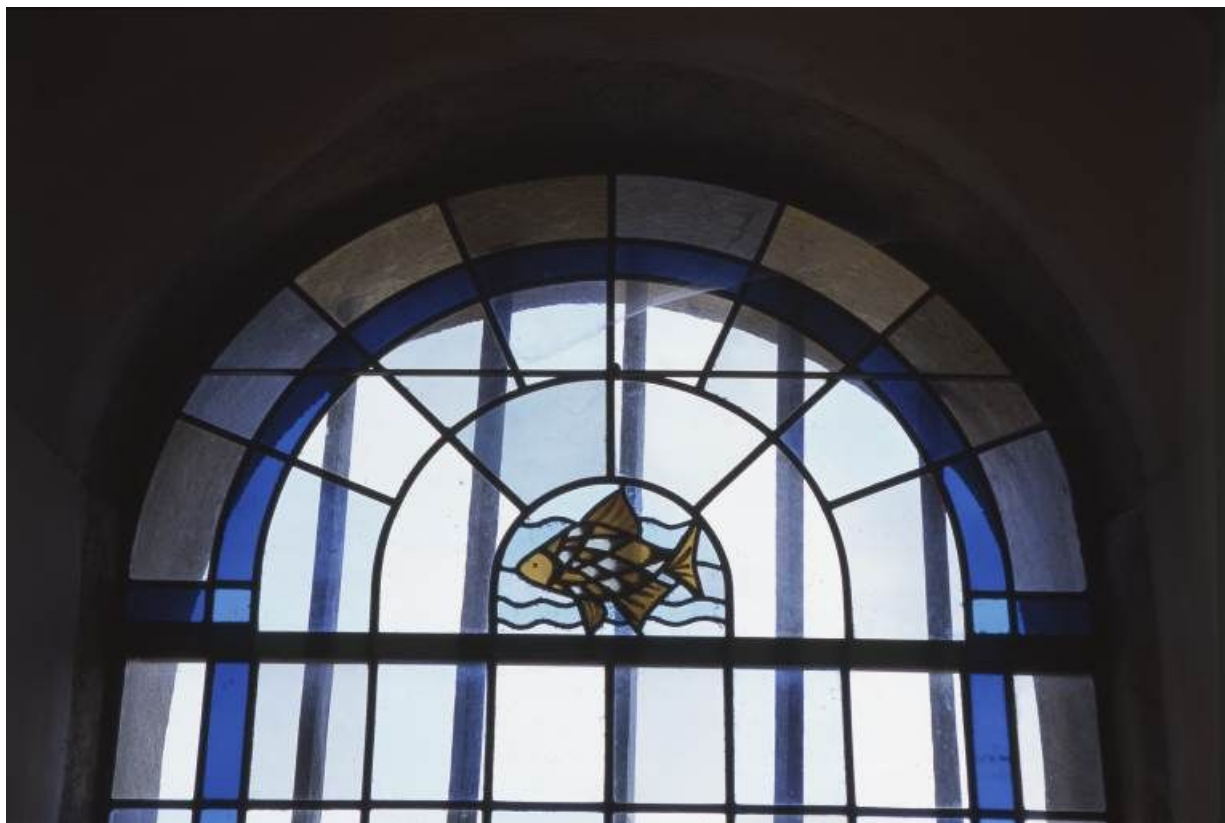

2e vitrail droit de la nef : poisson
71, Longepierre Bourg

N° de l'illustration : 20037101405ZA

Date : 2003

Auteur : Michel Rosso

Reproduction soumise à autorisation du titulaire des droits d'exploitation

© Région Bourgogne-Franche-Comté, Inventaire du patrimoine