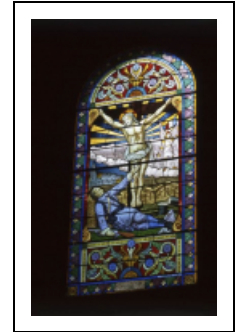

## ENSEMBLE DE 2 VERRIÈRES FIGURÉES : CHRIST EN CROIX APPARAISSANT À UN SOLDAT MOURANT ; SAINT MICHEL, SAINTE CATHERINE ET SAINTE MARGUERITE APPARAISSANT À SAINTE JEANNE D'ARC

Bourgogne-Franche-Comté, Saône-et-Loire  
Allerey-sur-Saône

Situé dans : Église paroissiale de la Nativité de la Vierge

Dossier IM71000784 réalisé en 2002 revu en 2004

Auteur(s) : Elisabeth Réveillon, Brigitte Fromaget

### Historique

Vitraux offerts à la mémoire des morts de la guerre de 1914-1918.

**Période(s) principale(s)** : 1er quart 19e siècle

**Auteur(s) de l'oeuvre** :

Paul-Joseph Campagne (peintre-verrier)

### Iconographie :

Christ en croix apparaissant à un soldat mourant dans la 1ère fenêtre gauche de la nef (baie 7) ; Saint Michel, sainte Catherine et sainte Marguerite apparaissant à sainte Jeanne d'arc dans la 1ère fenêtre droite de la nef (baie 8).