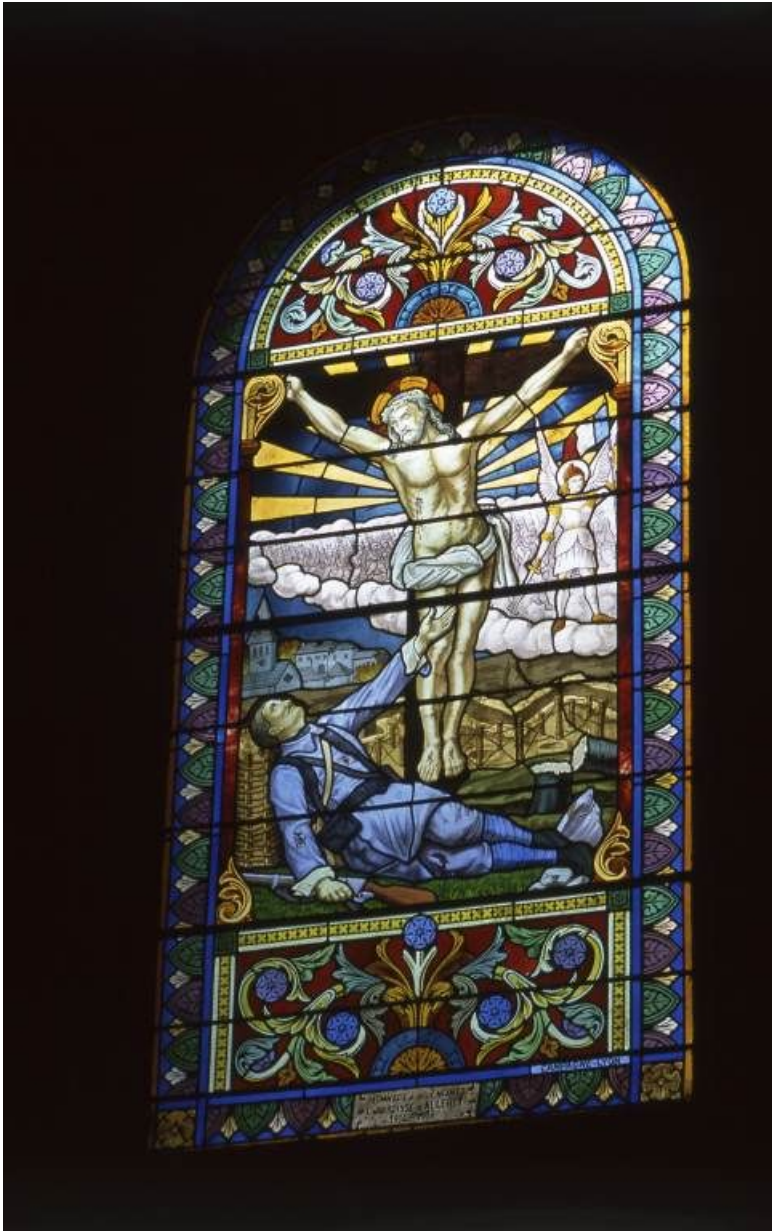

1ère fenêtre gauche de la nef (baie 7) : Christ en croix apparaissant à un soldat mourant.

71, Allerey-sur-Saône R.D. 970

N° de l'illustration : 20027100981ZA

Date : 2002

Auteur : Michel Rosso

Reproduction soumise à autorisation du titulaire des droits d'exploitation

© Région Bourgogne-Franche-Comté, Inventaire du patrimoine