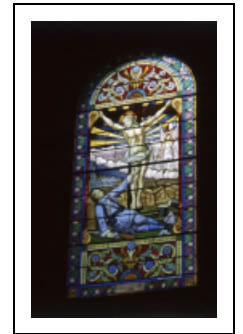

## ENSEMBLE DE 2 VERRIÈRES FIGURÉES : CHRIST EN CROIX APPARAISSANT À UN SOLDAT MOURANT ; SAINT MICHEL, SAINTE CATHERINE ET SAINTE MARGUERITE APPARAISSANT À SAINTE JEANNE D'ARC

Bourgogne-Franche-Comté, Saône-et-Loire  
Allerey-sur-Saône

Situé dans : Église paroissiale de la Nativité de la Vierge

Dossier IM71000784 réalisé en 2002 revu en 2004

Auteur(s) : Elisabeth Réveillon, Brigitte Fromaget

### Historique

Vitraux offerts à la mémoire des morts de la guerre de 1914-1918.

**Période(s) principale(s)** : 1er quart 19e siècle

**Auteur(s) de l'oeuvre** :

Paul-Joseph Campagne (peintre-verrier)

### Iconographie :

Christ en croix apparaissant à un soldat mourant dans la 1ère fenêtre gauche de la nef (baie 7) ; Saint Michel, sainte Catherine et sainte Marguerite apparaissant à sainte Jeanne d'arc dans la 1ère fenêtre droite de la nef (baie 8).