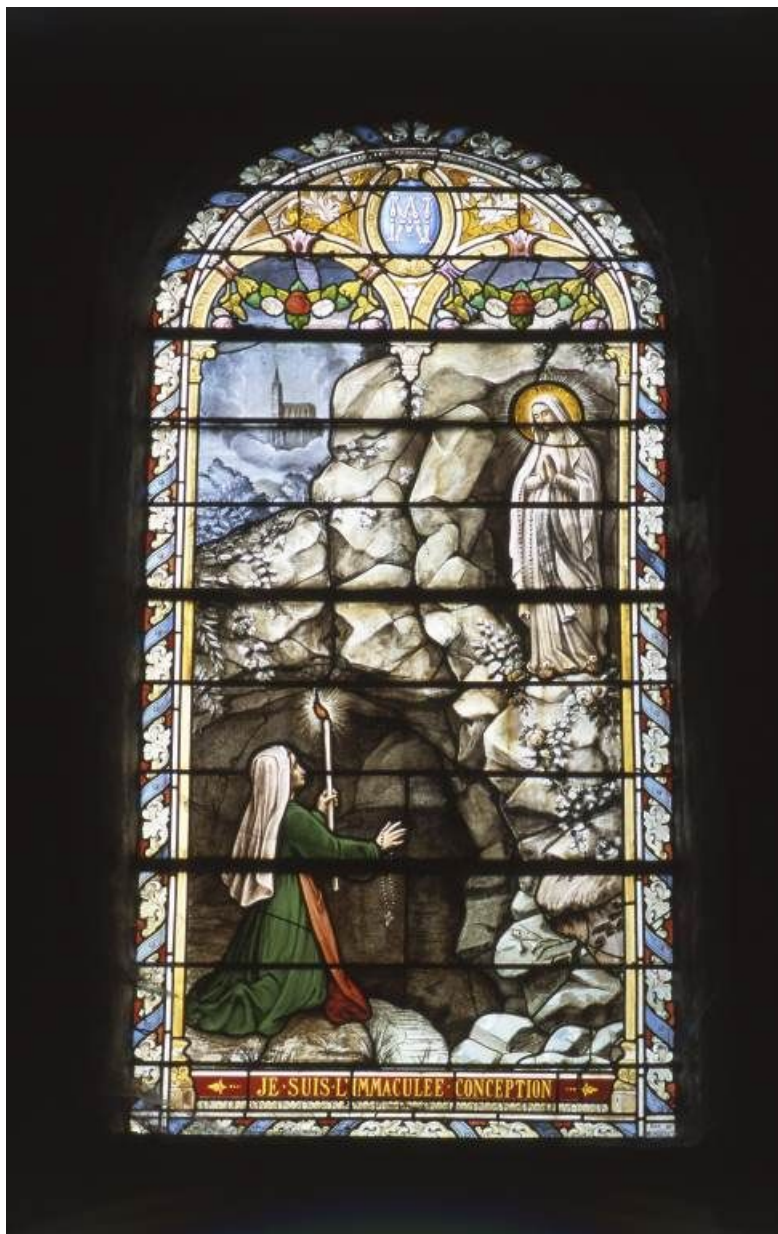

Fenêtre de la chapelle gauche (baie 4) : Apparition de la Vierge à sainte Bernadette.
71, Allerey-sur-Saône R.D. 970

N° de l'illustration : 20027100984ZA

Date : 2002

Auteur : Michel Rosso

Reproduction soumise à autorisation du titulaire des droits d'exploitation

© Région Bourgogne-Franche-Comté, Inventaire du patrimoine