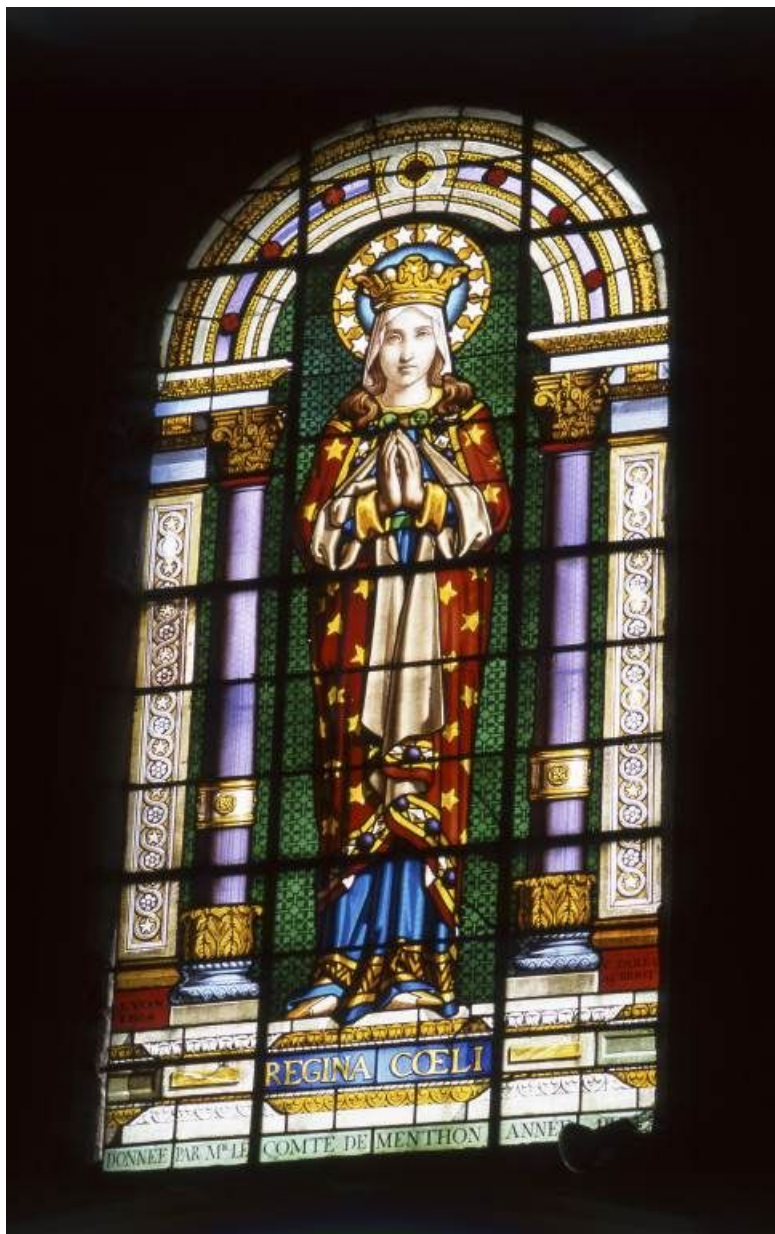

### Historique

La baie 2 porte la signature des peintres-verriers lyonnais Charles-Antoine Paré et François-Julien Aubriot, les baies 6 et 8 celle du chalonnais Joseph Besnard.

**Période(s) principale(s)** : 2e moitié 19e siècle  
**Dates** : 1864 / 1876

Reproduction soumise à autorisation du titulaire des droits d'exploitation

© Région Bourgogne-Franche-Comté, Inventaire du patrimoine

**Fenêtre droite du chœur (baie 2) : Vierge couronnée, reine du ciel.**  
71, Allerey-sur-Saône R.D. 970