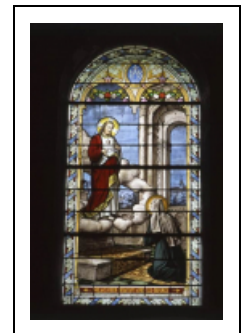

## ENSEMBLE DE 6 VERRIÈRES FIGURÉES : IMMACULÉE CONCEPTION, VIERGE COURONNÉE, APPARITION DU SACRÉ-COEUR À SAINTE MARGUERITE-MARIE ALACOCQUE, APPARITION DE LA VIERGE À SAINTE BERNADETTE, SACRÉ-COEUR ET VIERGE AU COEUR IMMACULÉ.

Bourgogne-Franche-Comté, Saône-et-Loire  
Allerey-sur-Saône

Situé dans : Église paroissiale de la Nativité de la Vierge

Dossier IM71000783 réalisé en 2002 revu en 2004  
Auteur(s) : Elisabeth Réveillon, Brigitte Fromaget

### Historique

La baie 2 porte la signature des peintres-verriers lyonnais Charles-Antoine Paré et François-Julien Aubriot, les baies 6 et 8 celle du chalonnais Joseph Besnard.

**Période(s) principale(s)** : 2e moitié 19e siècle  
**Dates** : 1864 / 1876

#### Iconographie :

Immaculée Conception dans la fenêtre axiale du chœur (baie 0) ; Vierge couronnée dans la fenêtre droite du chœur (baie 2) ; Apparition du Sacré-Coeur à sainte Marguerite-Marie Alacocque dans la fenêtre de la chapelle droite (baie 3) ; Apparition de la Vierge à sainte Bernadette dans la fenêtre de la chapelle gauche (baie 4) ; Vierge au Coeur immaculé dans la 2e fenêtre gauche de la nef (baie 5) ; Sacré-Coeur dans la 2e fenêtre droite de la nef (baie 6).