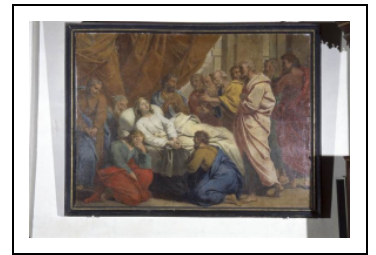

ENSEMBLE DE SIX TABLEAUX : ANNONCIATION, MARIAGE DE LA VIERGE, VISITATION, PRÉSENTATION AU TEMPLE, FUITE EN EGYPTE, MORT DE LA VIERGE

Bourgogne-Franche-Comté, Saône-et-Loire
Allerey-sur-Saône

Situé dans : Église paroissiale de la Nativité de la Vierge

Dossier IM71000765 réalisé en 2002 revu en 2004

Auteur(s) : Elisabeth Réveillon, Brigitte Fromaget

Historique

Ces tableaux ont été réalisés entre 1721 et 1726 par Claude Lebault (ou Le Bault), peintre ordinaire du roi (1665-1726) né et mort à Chauvort, hameau d'Allerey. La Visitation est une copie interprétée d'après Pierre Mignard, la Présentation au Temple la copie d'une oeuvre de Charles Le Brun.

Période(s) principale(s) : 1er quart 18e siècle

Dates : 1721 / 1722 / 1724 / 1725

Auteur(s) de l'oeuvre :

Claude Lebault (peintre)

Description

Deux des tableaux sont verticaux, tous ont un cadre en chêne peint en noir à filet doré. Le châssis du 1er tableau est vertical à un montant et une traverse ; celui du 4e, vertical à un montant et deux traverses, est moderne ; sa toile présente un morceau rapporté à gauche (doublure ?) et une couture verticale vers le milieu. Les quatre autres ont un châssis horizontal à montant et traverse, celui du 6e tableau, assemblé à queue d'aronde, est ancien ; les toiles sont composées de deux lés à couture horizontale à mi hauteur.

Éléments descriptifs

Catégories : peinture

Structures : rectangulaire vertical

Iconographie :

Annonciation

Mariage de la Vierge

Visitation

Présentation au Temple