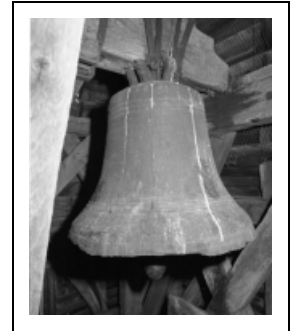

## CLOCHE

Bourgogne-Franche-Comté, Saône-et-Loire  
Mont-lès-Seurre

Situé dans : Église paroissiale Saint-Martin

Dossier IM71000742 réalisé en 2001 revu en  
2003

Auteur(s) : Brigitte Fromaget

**Période(s) principale(s) :** 3e quart 18e siècle

**Dates :** 1764

**Auteur(s) de l'oeuvre :**

Jean Renaux (fondeur de cloches)

### Description

Cloche à 6 anses, mouton en bois, battant piriforme en fer, baudrier moderne en cuir ; actionnement manuel par corde et bras en bois ; inscription sur 1 ligne. Les reliefs d'applique semblent rapportés.

### Iconographie :

Christ en croix avec Marie-Madeleine au pied de la croix sur la faussure, face antérieure ; saint Martin, évêque sur l'autre face ; têtes d'angelot sur le vase supérieur.

Christ en croix