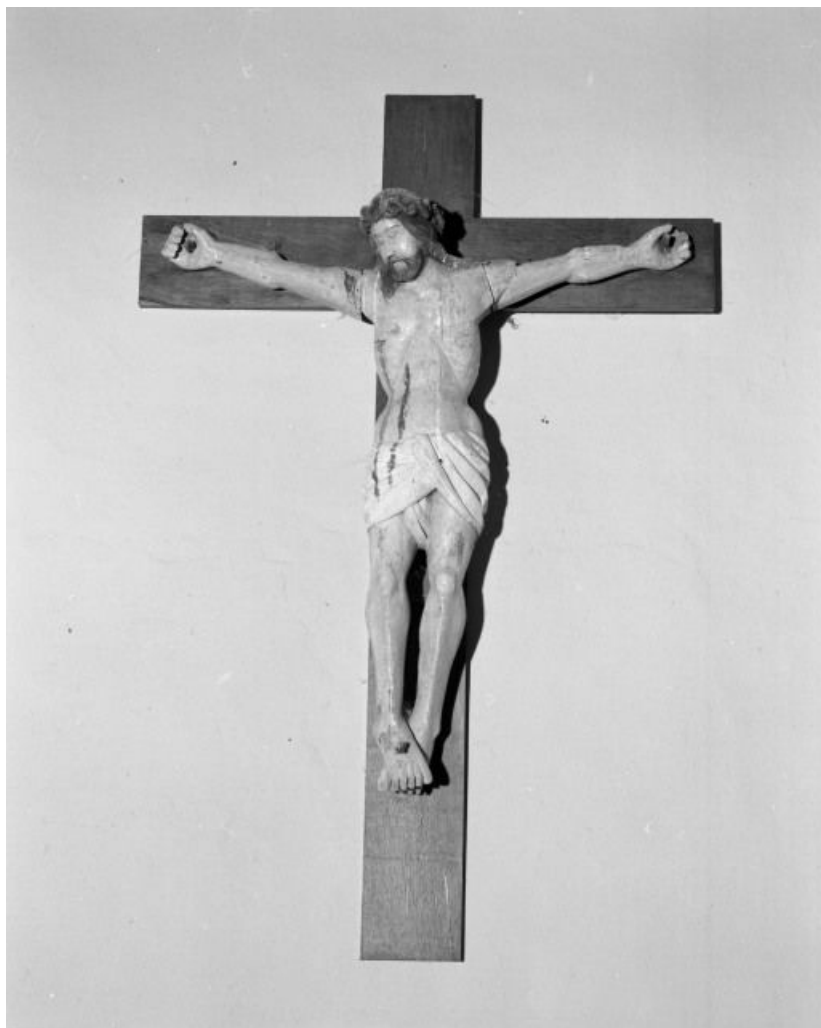

Vue d'ensemble.

71, Mont-lès-Seurre Abreuvoir

N° de l'illustration : 20017101198X

Date : 2001

Auteur : Michel Rosso

Reproduction soumise à autorisation du titulaire des droits d'exploitation

© Région Bourgogne-Franche-Comté, Inventaire du patrimoine