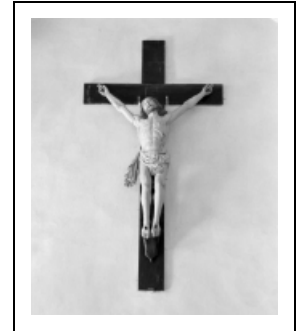

## STATUE : CHRIST EN CROIX

Bourgogne-Franche-Comté, Saône-et-Loire  
Gergy

Situé dans : Église paroissiale Saint-Germain

Dossier IM71000719 réalisé en 2001 revu en  
2003

Auteur(s) : Brigitte Fromaget

**Période(s) principale(s) :** 18e siècle

### Description

Bras rapportés ; revers sculpté, plat au niveau des hanches.

### Éléments descriptifs

**Catégories :** sculpture  
**Structures :** revers sculpté

### Iconographie :

Christ en croix