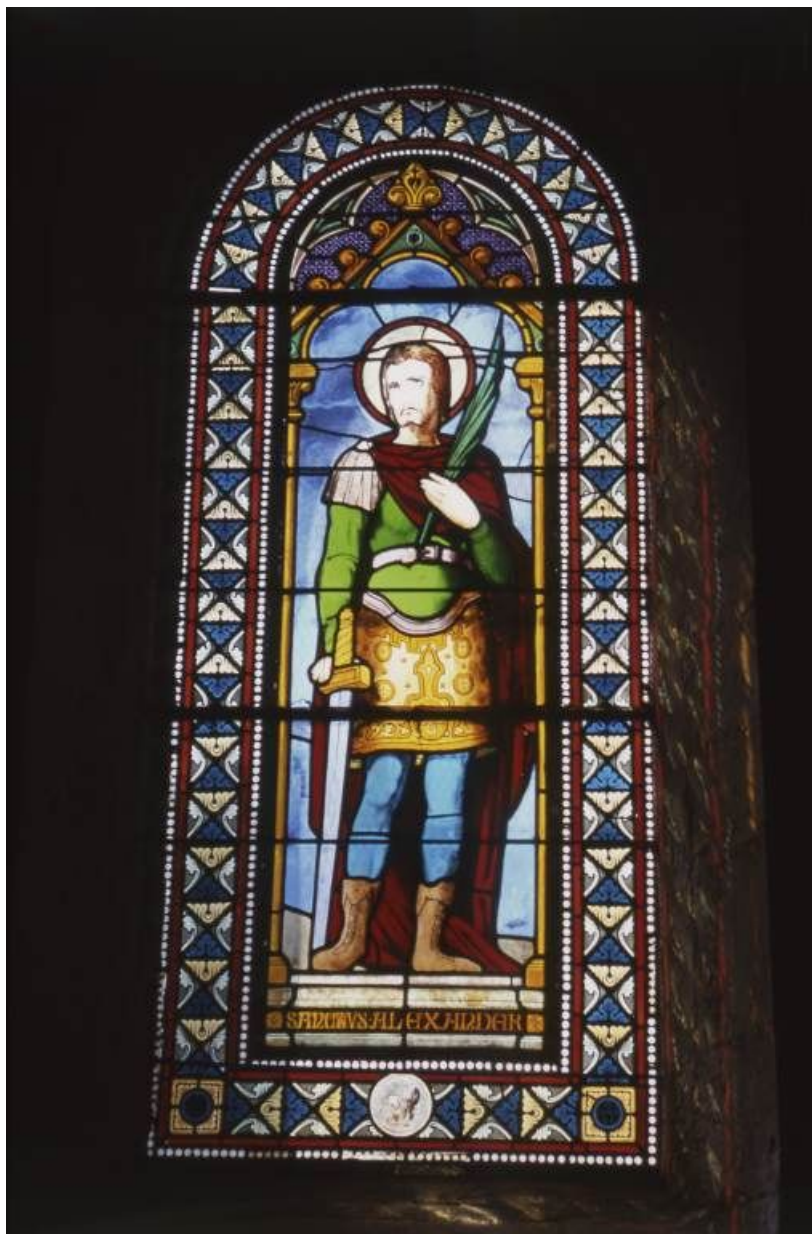

Baie 14 : saint Alexandre.

71, Ciel CD 72

N° de l'illustration : 20017101037ZA

Date : 2001

Auteur : Michel Rosso

Reproduction soumise à autorisation du titulaire des droits d'exploitation

© Région Bourgogne-Franche-Comté, Inventaire du patrimoine