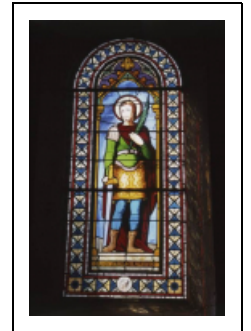

## CINQ VERRIÈRES DÉCORATIVES ET QUINZE VERRIÈRES FIGURÉES : SACRÉ-COEUR, EDUCATION DE LA VIERGE, VIERGE, LES ÉVANGÉLISTES, SAINT PIERRE, SAINT PAUL, SAINTES, SAINTS

Bourgogne-Franche-Comté, Saône-et-Loire  
Ciel

### Historique

Les vitraux de l'église ont été réalisés entre 1871 et 1879 par Joseph Besnard, peintre-verrier à Chalon-sur-Saône ; le vitrail de la baie 12, offert en 1871, a conservé son pourtour, la figure centrale a été refaite en 1944.