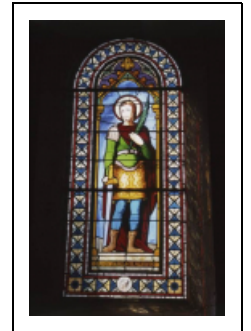

CINQ VERRIÈRES DÉCORATIVES ET QUINZE VERRIÈRES FIGURÉES : SACRÉ-COEUR, EDUCATION DE LA VIERGE, VIERGE, LES ÉVANGÉLISTES, SAINT PIERRE, SAINT PAUL, SAINTES, SAINTS

Bourgogne-Franche-Comté, Saône-et-Loire
Ciel

Situé dans : Église paroissiale de l'Assomption

Dossier IM71000690 réalisé en 2001 revu en
2003

Auteur(s) : Brigitte Fromaget

Historique

Les vitraux de l'église ont été réalisés entre 1871 et 1879 par Joseph Besnard, peintre-verrier à Chalon-sur-Saône ; le vitrail de la baie 12, offert en 1871, a conservé son pourtour, la figure centrale a été refaite en 1944.

Période(s) principale(s) : 2e moitié 19e siècle / 2e quart 20e siècle

Dates : 1871 / 1872 / 1878 / 1879 / 1944

Auteur(s) de l'oeuvre :

Joseph Besnard (verrier, signature)

Description

Vingt fenêtres en plein-cintre, dont deux ornées de vitraux à motifs végétaux dans le transept, deux de losanges dans la 1ère travée des bas-côtés, et la rosace de la façade à décor géométrique et végétal.

Éléments descriptifs

Catégories : vitrail

Structures : baie libre en plein cintre

Iconographie :

Baie 0 : Sacré Coeur. Baie 1 : St Jean et l'aigle. Baie 2 : St Mathieu et l'ange. Baie 3 : St Marc et le lion. Baie 4 : Luc et le taureau. Baie 5 : scène non identifiée représentant un soldat comparaisant devant un notable romain. Baie 6 : Education de la Vierge en présence de saint Joachim. Baies 7 et 8 : décor végétal. Baie 9 : St Pierre. Baie 10 : St Paul. Baie 11 : Ste Philomène. Baie 12 : Notre-Dame de Lourdes. Baie 13 : St Symphorien. Baie 14 : St Alexandre. Baie 15 : Bienheureuse Marguerite Marie Alacoque. Baie 16 : Ste Hélène. Baies 17 et 18 : losanges.