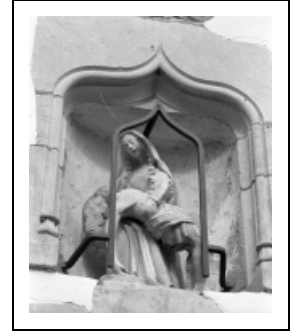

GRUPE SCULPTÉ : VIERGE DE PITIÉ

Bourgogne-Franche-Comté, Saône-et-Loire
Charnay-lès-Chalon

Situé dans : Église paroissiale Saint-Grégoire-le-Grand

Dossier IM71000680 réalisé en 2001 revu en 2003

Auteur(s) : Brigitte Fromaget

Période(s) principale(s) : 1er quart 16e siècle

Auteur(s) de l'oeuvre :
auteur inconnu (auteur inconnu)

Éléments descriptifs

Catégories : sculpture

Structures : groupe relié

Iconographie :

Vierge de Pitié

Informations complémentaires