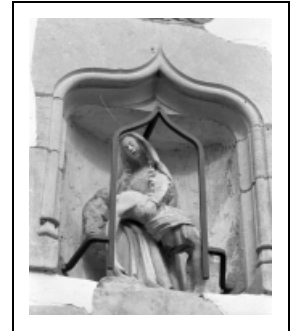

GRUPE SCULPTÉ : VIERGE DE PITIÉ

Bourgogne-Franche-Comté, Saône-et-Loire
Charnay-lès-Chalon

Situé dans : Église paroissiale Saint-Grégoire-le-Grand

Dossier IM71000680 réalisé en 2001 revu en 2003

Auteur(s) : Brigitte Fromaget

Période(s) principale(s) : 1er quart 16e siècle

Auteur(s) de l'oeuvre :
auteur inconnu (auteur inconnu)

Éléments descriptifs

Catégories : sculpture

Structures : groupe relié

Iconographie :

Vierge de Pitié

Informations complémentaires