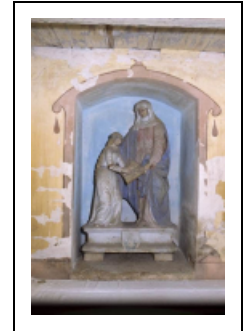

GRUPE SCULPTÉ : EDUCATION DE LA VIERGE

Bourgogne-Franche-Comté, Saône-et-Loire
Palleau
La Croix Lieuret

Situé dans : Oratoire de la Croix Lieuret

Dossier IM71000658 réalisé en 2001 revu en
2003

Auteur(s) : Brigitte Fromaget

Période(s) principale(s) : limite 16e siècle 17e siècle

Auteur(s) de l'oeuvre :
auteur inconnu (auteur inconnu)

Description

Sainte Anne apprend à lire à la Vierge debout près d'elle.

Éléments descriptifs

Catégories : sculpture

Structures : groupe relié

Iconographie :

Un écu portant en relief un calice et une hostie est sculpté sur la base moulurée du groupe.
éducation de la Vierge
armoiries

État de conservation :

oeuvre restaurée, repeint