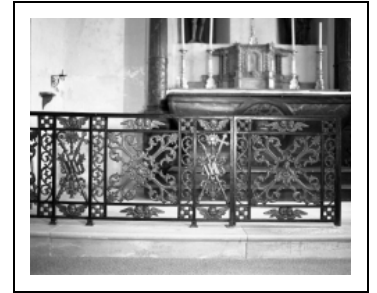

CLÔTURE DE CHOEUR OU GRILLE DE COMMUNION

Bourgogne-Franche-Comté, Saône-et-Loire
La Villeneuve

Situé dans : Église paroissiale Saint-Denis

Dossier IM71000642 réalisé en 2001 revu en
2002

Auteur(s) : Brigitte Fromaget

Période(s) principale(s) : milieu 19e siècle

Auteur(s) de l'oeuvre :
auteur inconnu (auteur inconnu)

Description

La grille en fonte est constituée de 3 étroits panneaux rectangulaires encadrant 2 panneaux carrés de part et d'autre d'un portillon à deux battants.

Éléments descriptifs

Catégories : fonderie

Iconographie :

Le Christ et la Vierge, en buste dans un motif végétal en X, ornent les 2 battants du portillon, les évangélistes, également en buste, les 4 panneaux carrés de la grille, et des objets du culte (calice, encensoir, crosse, croix) les panneaux rectangulaires.

Christ
Vierge
les évangélistes
angelot
objet du culte
ornementation rinceaux ornement végétal

Informations complémentaires

- **Voir le dossier numérisé** : <https://httppatrimoine.bourgognefranchecomte.fr/gtrudov/IM71000642.pdf>