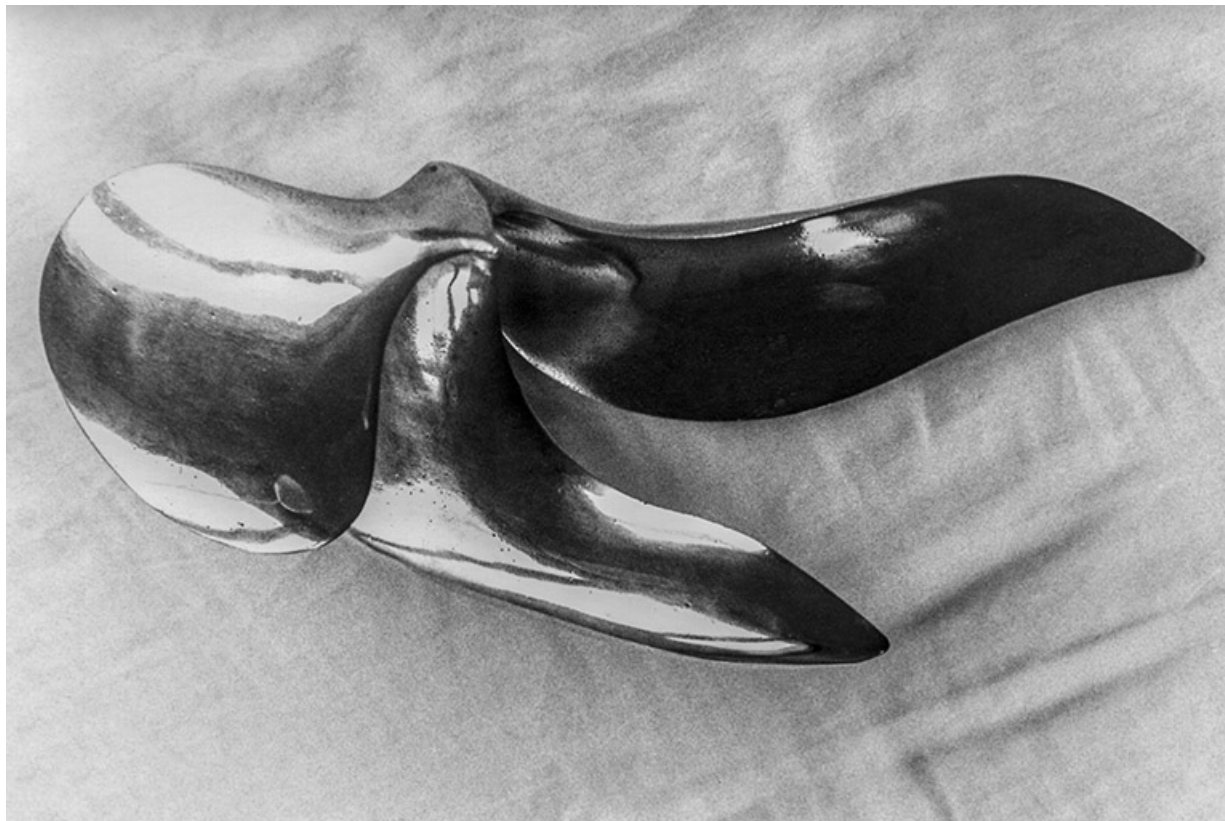

Période(s) principale(s) : 4e quart 20e siècle

Auteur(s) de l'oeuvre :

Françoise Faure-Couty (sculpteur, attribution par source)

Description

L'oeuvre en bronze coulé au sable représente une hélice d'avion, disposée sur trois plats en béton noyés dans le gazon.

Reproduction soumise à autorisation du titulaire des droits d'exploitation

© Région Bourgogne-Franche-Comté, Inventaire du patrimoine

Image de l'oeuvre dans l'atelier d'artiste.

N° de l'illustration : 20157000026NUC2A