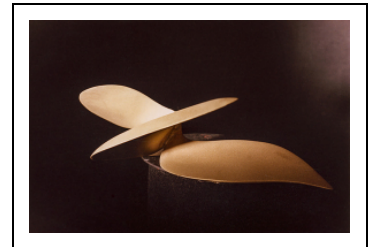

SCULPTURE : ETUDE SUR L'HÉLICE

Bourgogne-Franche-Comté, Haute-Saône
Lure
31 rue du Docteur Deubel

Situé dans : Gare, puis centre d'apprentissage, puis collège d'enseignement technique (cet), puis lycée d'enseignement professionnel Frédéric-Auguste Bartholdi, actuellement lycée professionnel Frédéric-Auguste Bartholdi

Dossier IM70001061 réalisé en 2012

Auteur(s) : Philippe Mairot

Historique

Le projet de l'oeuvre est présenté lors de la séance de la 3ème section de la commission nationale des travaux de décorations des édifices publics, du 5 juin 1980.

Période(s) principale(s) : 4e quart 20e siècle

Auteur(s) de l'oeuvre :

Françoise Faure-Couty (sculpteur, attribution par source)

Description

L'oeuvre en bronze coulé au sable représente une hélice d'avion, disposée sur trois plats en béton noyés dans le gazon.