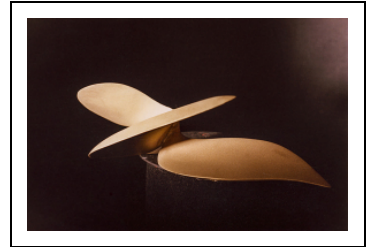

SCULPTURE : ETUDE SUR L'HÉLICE

Bourgogne-Franche-Comté, Haute-Saône
Lure
31 rue du Docteur Deubel

Situé dans : Gare, puis centre d'apprentissage, puis collège d'enseignement technique (cet), puis lycée d'enseignement professionnel Frédéric-Auguste Bartholdi, actuellement lycée professionnel Frédéric-Auguste Bartholdi

Dossier IM70001061 réalisé en 2012

Auteur(s) : Philippe Mairot

Historique

Le projet de l'oeuvre est présenté lors de la séance de la 3ème section de la commission nationale des travaux de décorations des édifices publics, du 5 juin 1980.

Période(s) principale(s) : 4e quart 20e siècle

Auteur(s) de l'oeuvre :
Françoise Faure-Couty (sculpteur, attribution par source)

Description

L'oeuvre en bronze coulé au sable représente une hélice d'avion, disposée sur trois plats en béton noyés dans le gazon.

Éléments descriptifs

Catégories : sculpture

Informations complémentaires

Thématiques : lycées publics de Franche-Comté

Aire d'étude et canton : Franche-Comté

Dénomination : sculpture

© Région Bourgogne-Franche-Comté, Inventaire du patrimoine