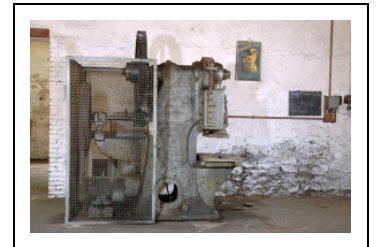

5E MACHINE À DÉCOUPER PAR POINÇON

Bourgogne-Franche-Comté, Haute-Saône
Corravillers
Champs Fauvey

Situé dans : Usine de transformation des métaux dite forge Clément, actuellement centrale hydroélectrique

Dossier IM70001023 réalisé en 2005

Auteur(s) : Raphaël Favereaux

Historique

Cette machine a été achetée d'occasion au milieu des années 1970.

Période(s) principale(s) : 1ère moitié 20e siècle

Description

Assez semblable au modèle IM70001022, cette presse servait au découpage des pelles "col de cygne" (d'où l'appellation locale mais impropre de décolletage). Elle était entraînée, via deux volants de fonte (dont un dentelé en chevrons) et un système bielle-manivelle, par un moteur électrique Pinchart-Deny, et commandée par une pédale d'embrayage. Cet ensemble est protégé par une cage grillagée.

Éléments descriptifs

Catégories : industrie métallurgique et de transformation des métaux

Structures : produit élaboré d'origine minérale solide, produit semi-fini

État de conservation :

en état de marche

Informations complémentaires

- **Voir le dossier numérisé** : <https://patrimoine.bourgognefranche-comte.fr/gtrudov/IM70001023/index.htm>

Thématiques : patrimoine industriel de la Haute-Saône

Aire d'étude et canton : Haute-Saône

Dénomination : machine à découper par poinçon

© Région Bourgogne-Franche-Comté, Inventaire du patrimoine