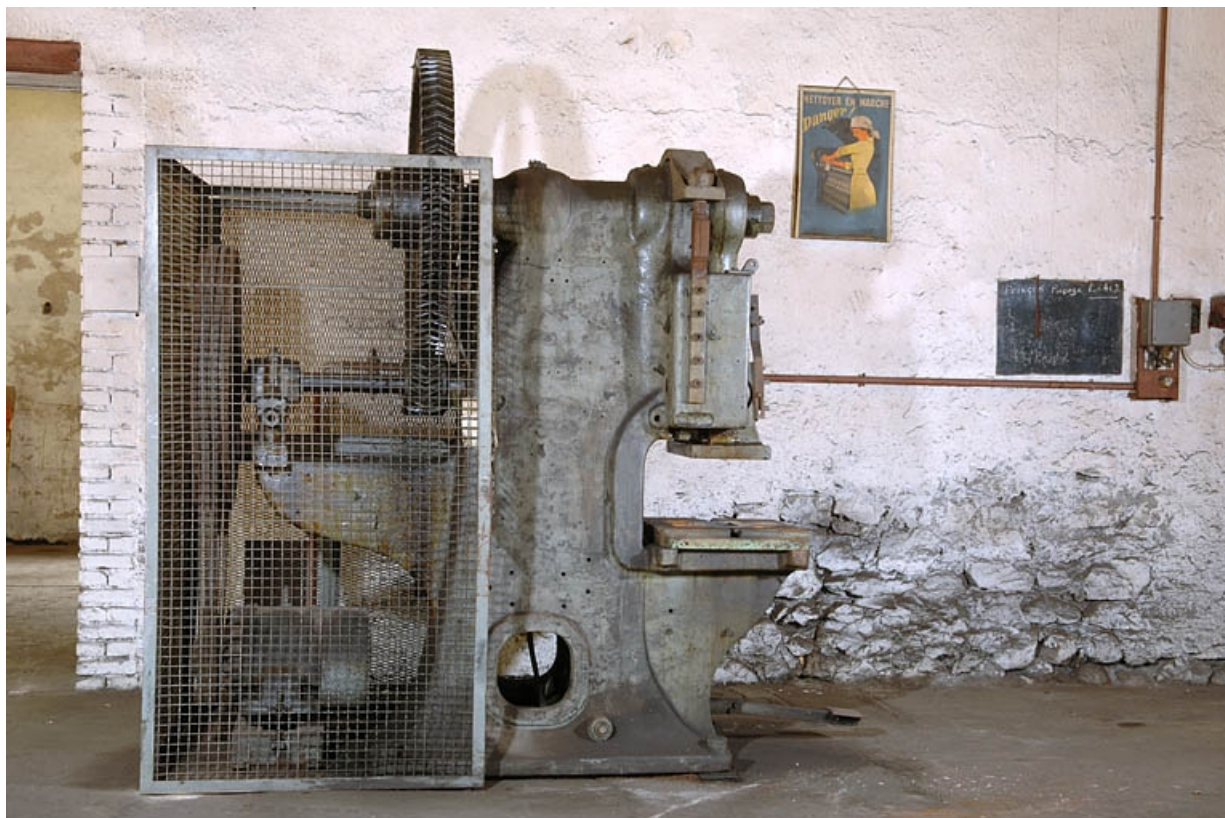

Vue de profil.

70, Corravillers R.D. 6, lieudit : Champs Fauvey

N° de l'illustration : 20057000018NUCA

Date : 2005

Auteur : Jérôme Mongreville

Reproduction soumise à autorisation du titulaire des droits d'exploitation

© Région Bourgogne-Franche-Comté, Inventaire du patrimoine