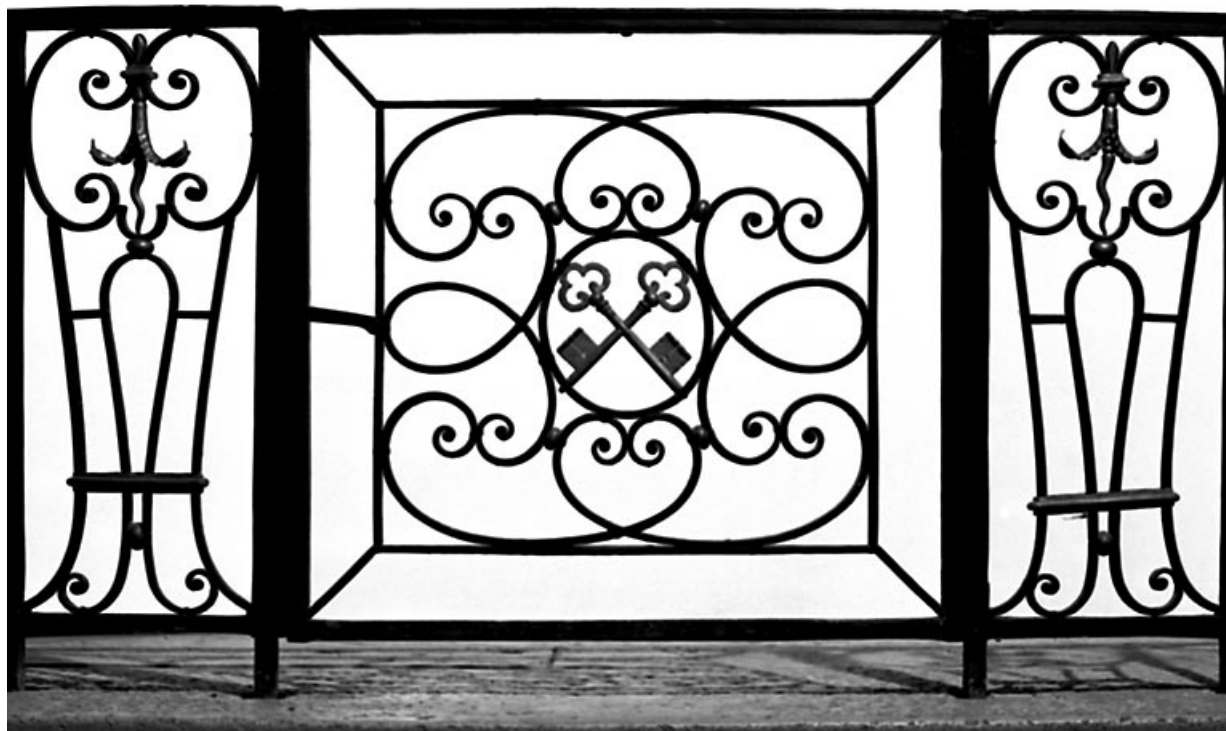

Vue du portillon.

70, Sauvigney-lès-Pesmes

N° de l'illustration : 19837000031X

Date : 1983

Auteur : Yves Sancey

Reproduction soumise à autorisation du titulaire des droits d'exploitation

© Région Bourgogne-Franche-Comté, Inventaire du patrimoine